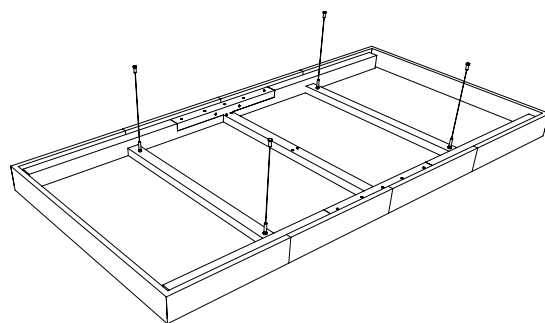

Структури	HERADESIGN® Fine		HERADESIGN® Superfine									
Данни за канта	AK-01											
Дебелина	25 мм											
Размери и тегла	HERADESIGN® Sonic Element Plus Формат Д x Ш x В (мм)		Тегло (кг/Element)									
			HERADESIGN® Fine		HERADESIGN® Superfine							
	1200 x 1200 x 125		29,20		27,10							
2400 x 1200 x 125		57,90		53,70								
Система	Акустична вложка: 50 мм минерална вата с воал											
Реакция на огън	Euroclass B-s1,d0 според EN 13501-1											
Звукопоглъщане	HERADESIGN® Sonic Element Plus 1200x1200x125 мм (Д x Ш x В)											
	Продукт type	Дебелина (мм)	АН (мм)	HERADESIGN® акустична вложка (мм)	HERADESIGN® акустична вложка (кг/м²)	Еквивалентна абсорбираща площ A_{0b1} (м²)						
						Честоти (Hz)						
						125	250	500	1000	2000		4000
	HERADESIGN® Superfine	25	200	50	50	0,70	1,70	2,30	2,10	2,20		2,10
HERADESIGN® Superfine	25	400	50	50	1,00	1,70	2,20	2,30	2,50	2,40		
HERADESIGN® Superfine	25	600	50	50	1,10	1,50	2,30	2,50	2,70	2,50		
	HERADESIGN® Sonic Element Plus 2400x1200x125 мм (Д x Ш x В)											
HERADESIGN® Fine	25	200	50	50	1,50	3,60	4,00	3,70	4,10	3,90		
HERADESIGN® Superfine	25	200	50	50	1,40	3,70	4,30	4,40	4,30	4,80		
Влагоустойчивост	Не е подходящ за монтаж в закрити плавни басейни или спа зони.											
Почистване												
Цветове	Стандартни цветове		VD Цветове Vario Design									
	Бял Близък до RAL 9010	Бежов Естествен цвят 13	Гранит	Стомана	Зелен Мрамор	Мед	Дъб	Месинг	Пясъчник	Бетон		
• Възможни са и други цветове от популярните RAL и NCS системи за оцветяване. • Отклонения в цвета и външния вид могат да възникнат поради грубата структура на паната.												
Дълговечност												

Продуктите могат да варират в различните страни. Моля свържете се с Вашия регионален представител. Допълнителна информация и правна рамка можете да намерите на нашия уебсайт.