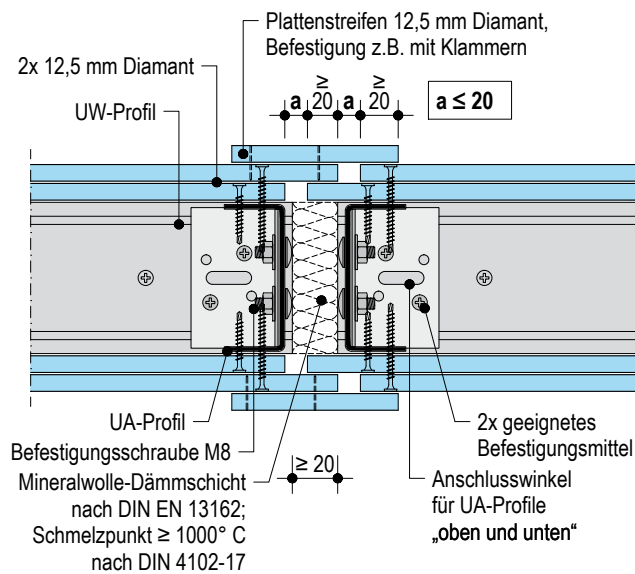

K375.de-H5 **Wand - Bewegungsfuge**

► Detailblatt K37.de Knauf Cubo Raum-in-Raum Systeme beachten!

Hinweise

Dies ist eine Detailzeichnung zur Unterstützung bei Planung und Ausführung von Trockenbau- bzw. Boden-Systemen. Sie ist nicht für alle Bauvorhaben allgemeingültig. Die Anwendbarkeit ist durch den Verarbeiter vor Ort an Hand der tatsächlichen Gegebenheiten zu prüfen. Angrenzende Gewerke sind nur schematisch dargestellt. Weitere Informationen und Details sind den jeweiligen Technischen Merkblättern und Systemzulassungen zu entnehmen.