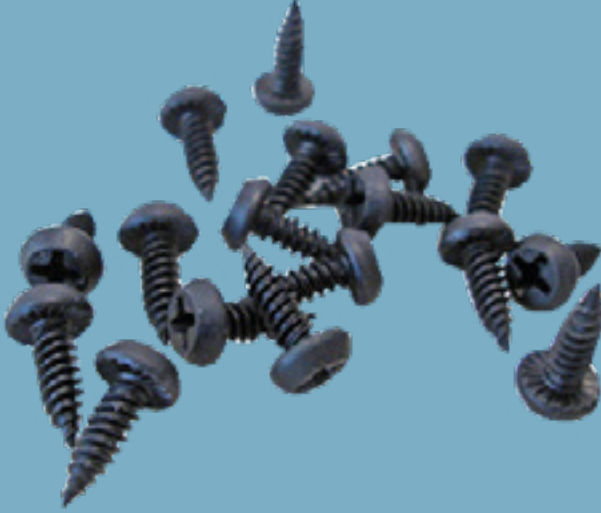

Mercimek Başlı Vida (MB)

Ürün Teknik Föyü

12/2023

Mercimek Başlı Vida (MB)

Vida

Ürün Tanımı

Alçıpan® sistemlerinde, metal konstrüksiyon ve bağlantı elemanlarının birbirine bağlanmasında kullanılan mercimek başlı vidadır.