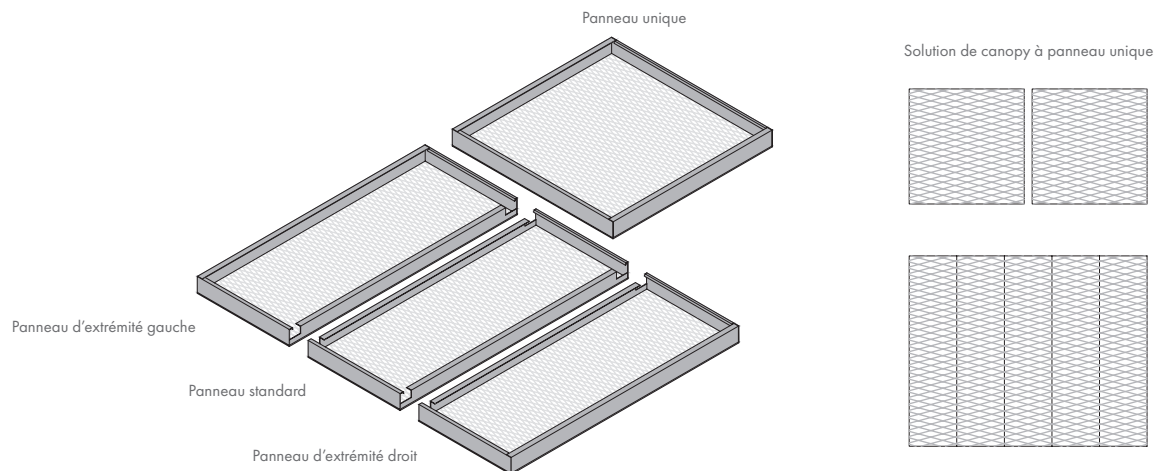

Systèmes de plafonds flottants

MESH Sky Element Hook MT

(MESH Canopy MT)

Groupé

- La solution **MESH Sky Element Hook MT** offre une flexibilité et une liberté de conception optimales. Donnez un nouveau souffle à l'architecture de votre plafond - avec un design créatif, une simplicité impressionnante et des performances élevées.
- MESH MT (MicroTack Technology) - face visible sans pli, avec des profils raidisseurs soudés sur tous les bords.
- Panneaux standard, d'extrémité et seul disponibles.
- Panneaux de grande taille entièrement configurables.
- Options additionnelles disponibles avec notre gamme **Vario Design**.
- Idéal pour les espaces ouverts et les grandes pièces avec des cloisons amovibles flexibles.

MESH Sky Element Hook MT

Groupé

Détails de bord		MESH Sky Element Hook MT <small>vo</small>		X = épaisseur du Mesh
Système		Profil-U (connexion croisée)		
Dimensions (mm)		Longueur du panneau : 585 - 2485 (par pas de 25 mm) Largeur du panneau : (RB25) 298 - 602 (par pas de 8 mm) / (RB35, RB55) 247 - 700		
Matériau & motifs		Acier galvanisé RB25 = 1.0mm RB35 / RB55 = 1.5mm		
		 RB25	 RB35	 RB55
		R16 x 8 - 2 x 1 Taux d'ouverture : 50%	R28 x 10 - 2 x 1.5 Taux d'ouverture : 58%	R43 x 13 - 2.5 x 1.5 Taux d'ouverture : 62%
Couleurs		 RAL 9010 Autres couleurs  RAL 9005  RAL 9006  RAL 9007		
Poids		RB25 6.8 - 14.0 kg/m ²	RB35 7.6 - 16.0 kg/m ²	RB55 7.2 - 15.5 kg/m ²
Réaction au feu		Euroclasse A2-s1, d0 en accord avec EN 13501-1		<i>Valeurs applicables uniquement pour le RAL 9010.</i>
Résistance à l'humidité		95% RH		
Qualité de l'air intérieur		 A+		
Entretien	   			
Durabilité	 ≈14%  EN ISO 14025  Silver*			<i>*Valeurs applicables uniquement pour le RAL 9010.</i>
Options de design	 Dimensions  Couleurs  Motifs  Intégration de services  Megapanel			