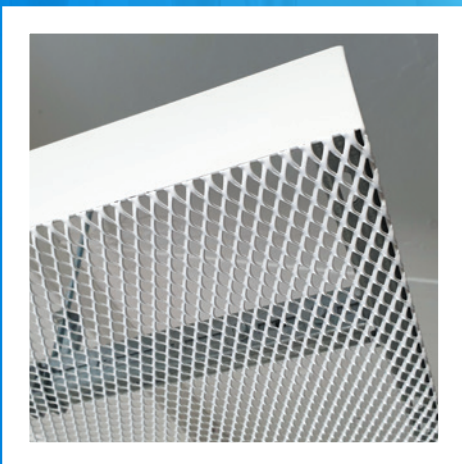

Systèmes de plafonds flottants

MESH Sky Element Hook MT

(MESH Canopy MT)

Groupé

- La solution **MESH Sky Element Hook MT** offre une flexibilité et une liberté de conception optimales. Donnez un nouveau souffle à l'architecture de votre plafond - avec un design créatif, une simplicité impressionnante et des performances élevées.
- MESH MT (MicroTack Technology) - face visible sans pli, avec des profils raidisseurs soudés sur tous les bords.
- Panneaux standard, d'extrémité et seul disponibles.
- Panneaux de grande taille entièrement configurables.
- Options additionnelles disponibles avec notre gamme **Vario Design**.
- Idéal pour les espaces ouverts et les grandes pièces avec des cloisons amovibles flexibles.

MESH Sky Element Hook MT

Groupé

Détails de bord		MESH Sky Element Hook MT <small>vo</small>		X = épaisseur du Mesh
Système		Profil-U (connexion croisée)		
Dimensions (mm)		Longueur du panneau : 585 - 2485 (par pas de 25 mm) Largeur du panneau : (RB25) 298 - 602 (par pas de 8 mm) / (RB35, RB55) 247 - 700		
Matériau & motifs		Acier galvanisé RB25 = 1.0mm RB35 / RB55 = 1.5mm		
		 RB25	 RB35	 RB55
		R16 x 8 - 2 x 1 Taux d'ouverture : 50%	R28 x 10 - 2 x 1.5 Taux d'ouverture : 58%	R43 x 13 - 2.5 x 1.5 Taux d'ouverture : 62%
Couleurs		 RAL 9010 Autres couleurs  RAL 9005  RAL 9006  RAL 9007		
Poids		RB25 6.8 - 14.0 kg/m ²	RB35 7.6 - 16.0 kg/m ²	RB55 7.2 - 15.5 kg/m ²
Réaction au feu		Euroclasse A2-s1, d0 en accord avec EN 13501-1		<i>Valeurs applicables uniquement pour le RAL 9010.</i>
Résistance à l'humidité		95% RH		
Qualité de l'air intérieur		 A+		
Entretien	   			
Durabilité	 ≈14%  EN ISO 14025  Silver*			<i>*Valeurs applicables uniquement pour le RAL 9010.</i>
Options de design	 Dimensions  Couleurs  Motifs  Intégration de services  Megapanel			