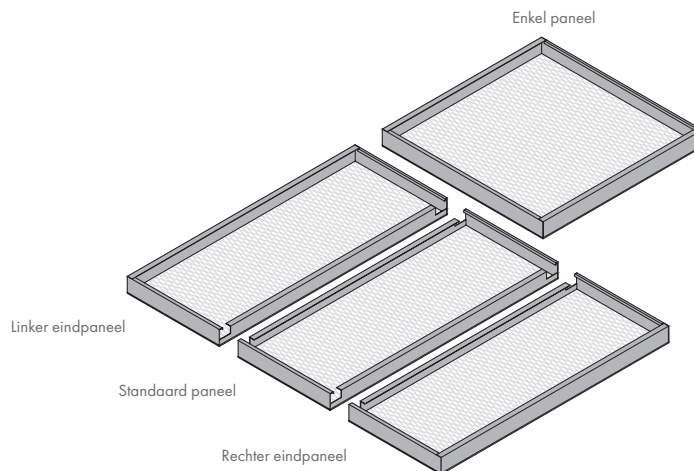

Plafondeilanden

MESH Sky Element Hook MT

(MESH Canopy MT)

Gegroepeerd

- MESH Sky Element Hook MT plafondeilanden geven een moderne, industriële uitstraling aan plafondoppervlakken. Het is een modulaire eilandoplossing van strekmetaal (gaas), die wordt geïnstalleerd met het bijbehorende ophangstelsel. Het bijbehorende MT kaderprofiel draagt bij tot een strakke randafwerking.
- MESH MT (MicroTack Technology) - vlakke zichtzijde, zonder opstaande rand, met aan alle zijden daarop gelaste verstevigingsprofielen.
- Verkrijgbaar als standaard, eind- en enkele panelen.
- Volledig configureerbaar, grootformaat panelen mogelijk
- Meerdere design opties zijn beschikbaar als onderdeel van ons **Vario Design** assortiment.
- Ideaal voor open ruimtes en grote vertrekken met flexibele ruimte-indeling.

Plafondeilanden
MESH Sky Element Hook MT
 Gegroeped

Randafwerkingen	 MESH Sky Element Hook MT <small>vd</small>
	 X=mesh dikte
Ophangstelsysteem	 U-Profiel (kruisverbinding)
Afmetingen (mm)	Paneellengte: 585 - 2485 (in stappen van 25mm) Paneelbreedte: (RB25) 298 - 602 (in stappen van 8mm) / (RB35, RB55) 247 - 700
Materiaal & Patronen	Gegalvaniseerd staal RB25 = 1.0mm RB35 / RB55 = 1.5mm
	<div style="display: flex; justify-content: space-around;"> <div style="text-align: center;">  RB25 R16 x 8 - 2 x 1 Open ruimte: 50% </div> <div style="text-align: center;">  RB35 R28 x 10 - 2 x 1.5 Open ruimte: 58% </div> <div style="text-align: center;">  RB55 R43 x 13 - 2.5 x 1.5 Open ruimte: 62% </div> </div>
Kleur	  RAL 9010 vd Andere kleuren  RAL 9005  RAL 9006  RAL 9007
Gewicht	 RB25 6.8 - 14.0 kg/m ² RB35 7.6 - 16.0 kg/m ² RB55 7.2 - 15.5 kg/m ²
Brandgedrag	 Euroclass A2-s1, d0 conform EN 13501-1 <small>Waardes gelden alleen voor RAL 9010.</small>
Vochtbestendigheid	 95% RH
Binnenluchtkwaliteit	  A+
Reiniging	
Duurzaamheid	 ≈14%  EN ISO 14025  Zilver* <small>*Waardes gelden alleen voor RAL 9010.</small>
Design opties	 Afmetingen  Kleur  Patronen  Uitsparingen  Megapanel