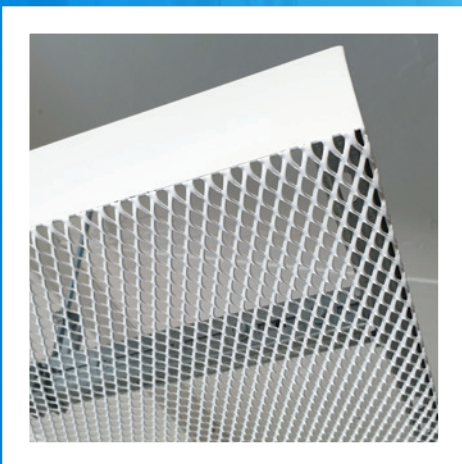

Plafondeilanden

MESH Sky Element Hook MT

(MESH Canopy MT)

Gegroepeerd

- MESH Sky Element Hook MT plafondeilanden geven een moderne, industriële uitstraling aan plafondoppervlakken. Het is een modulaire eilandoplossing van strekmetaal (gaas), die wordt geïnstalleerd met het bijbehorende ophangstelsel. Het bijbehorende MT kaderprofiel draagt bij tot een strakke randafwerking.
- MESH MT (MicroTack Technology) - vlakke zichtzijde, zonder opstaande rand, met aan alle zijden daarop gelaste verstevigingsprofielen.
- Verkrijgbaar als standaard, eind- en enkele panelen.
- Volledig configureerbaar, grootformaat panelen mogelijk
- Meerdere design opties zijn beschikbaar als onderdeel van ons **Vario Design** assortiment.
- Ideaal voor open ruimtes en grote vertrekken met flexibele ruimte-indeling.

Plafondeilanden
MESH Sky Element Hook MT
 Gegroeped

Randafwerkingen	 MESH Sky Element Hook MT <small>vd</small>
	 X=mesh dikte
Ophangstelsysteem	 U-Profiel (kruisverbinding)
Afmetingen (mm)	Paneellengte: 585 - 2485 (in stappen van 25mm) Paneelbreedte: (RB25) 298 - 602 (in stappen van 8mm) / (RB35, RB55) 247 - 700
Materiaal & Patronen	Gegalvaniseerd staal RB25 = 1.0mm RB35 / RB55 = 1.5mm
	<div style="display: flex; justify-content: space-around;"> <div style="text-align: center;">  RB25 R16 x 8 - 2 x 1 Open ruimte: 50% </div> <div style="text-align: center;">  RB35 R28 x 10 - 2 x 1.5 Open ruimte: 58% </div> <div style="text-align: center;">  RB55 R43 x 13 - 2.5 x 1.5 Open ruimte: 62% </div> </div>
Kleur	  RAL 9010 vd Andere kleuren  RAL 9005  RAL 9006  RAL 9007
Gewicht	 RB25 6.8 - 14.0 kg/m ² RB35 7.6 - 16.0 kg/m ² RB55 7.2 - 15.5 kg/m ²
Brandgedrag	 Euroclass A2-s1, d0 conform EN 13501-1 <small>Waardes gelden alleen voor RAL 9010.</small>
Vochtbestendigheid	 95% RH
Binnenluchtkwaliteit	  A+
Reiniging	
Duurzaamheid	 ≈14%  EN ISO 14025  Zilver* <small>*Waardes gelden alleen voor RAL 9010.</small>
Design opties	 Afmetingen  Kleur  Patronen  Uitsparingen  Megapanel