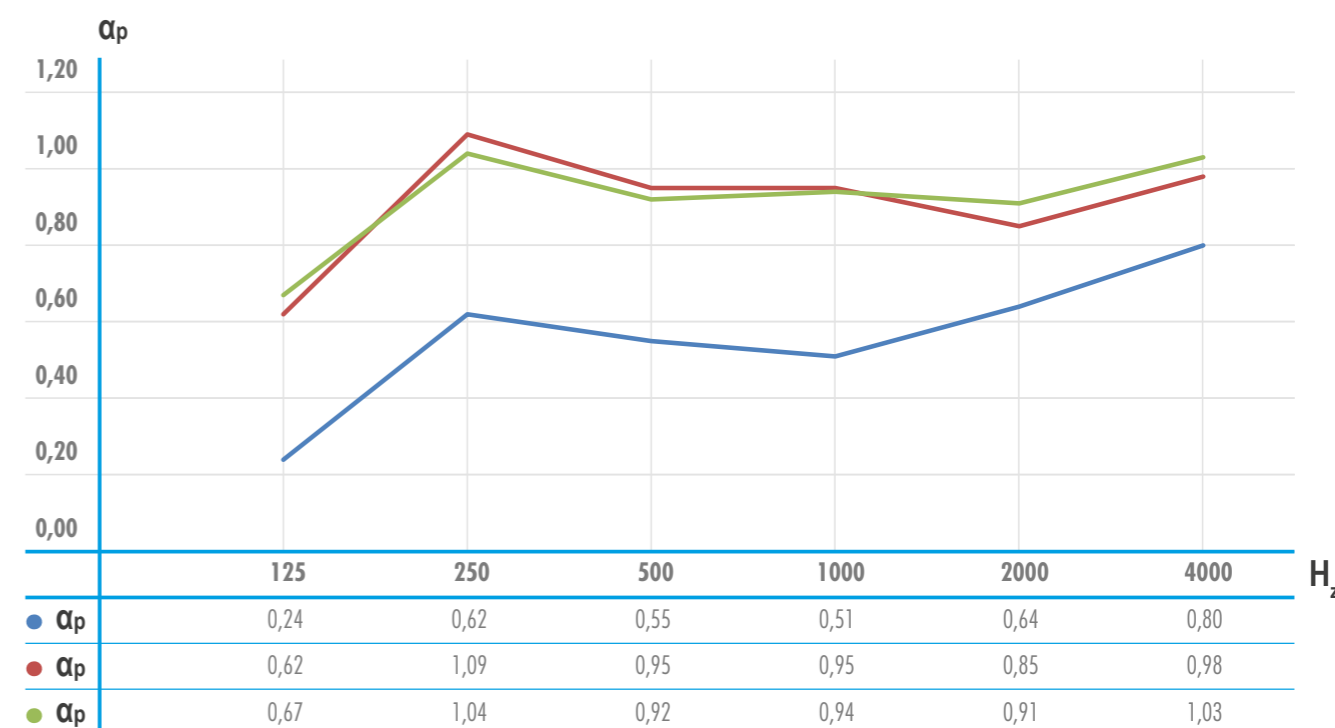

Akoestiek

- Organic 25 | plenum 200 mm | $\alpha_w = 0.55$ (H) | AC14-26050883/3
- Organic 25 | plenum 200 mm | $\alpha_w = 0.95$ (L) | AC14-26050883/1
- Organic 25 | plenum 300 mm | $\alpha_w = 0.95$ (L) | AC14-26050883/1