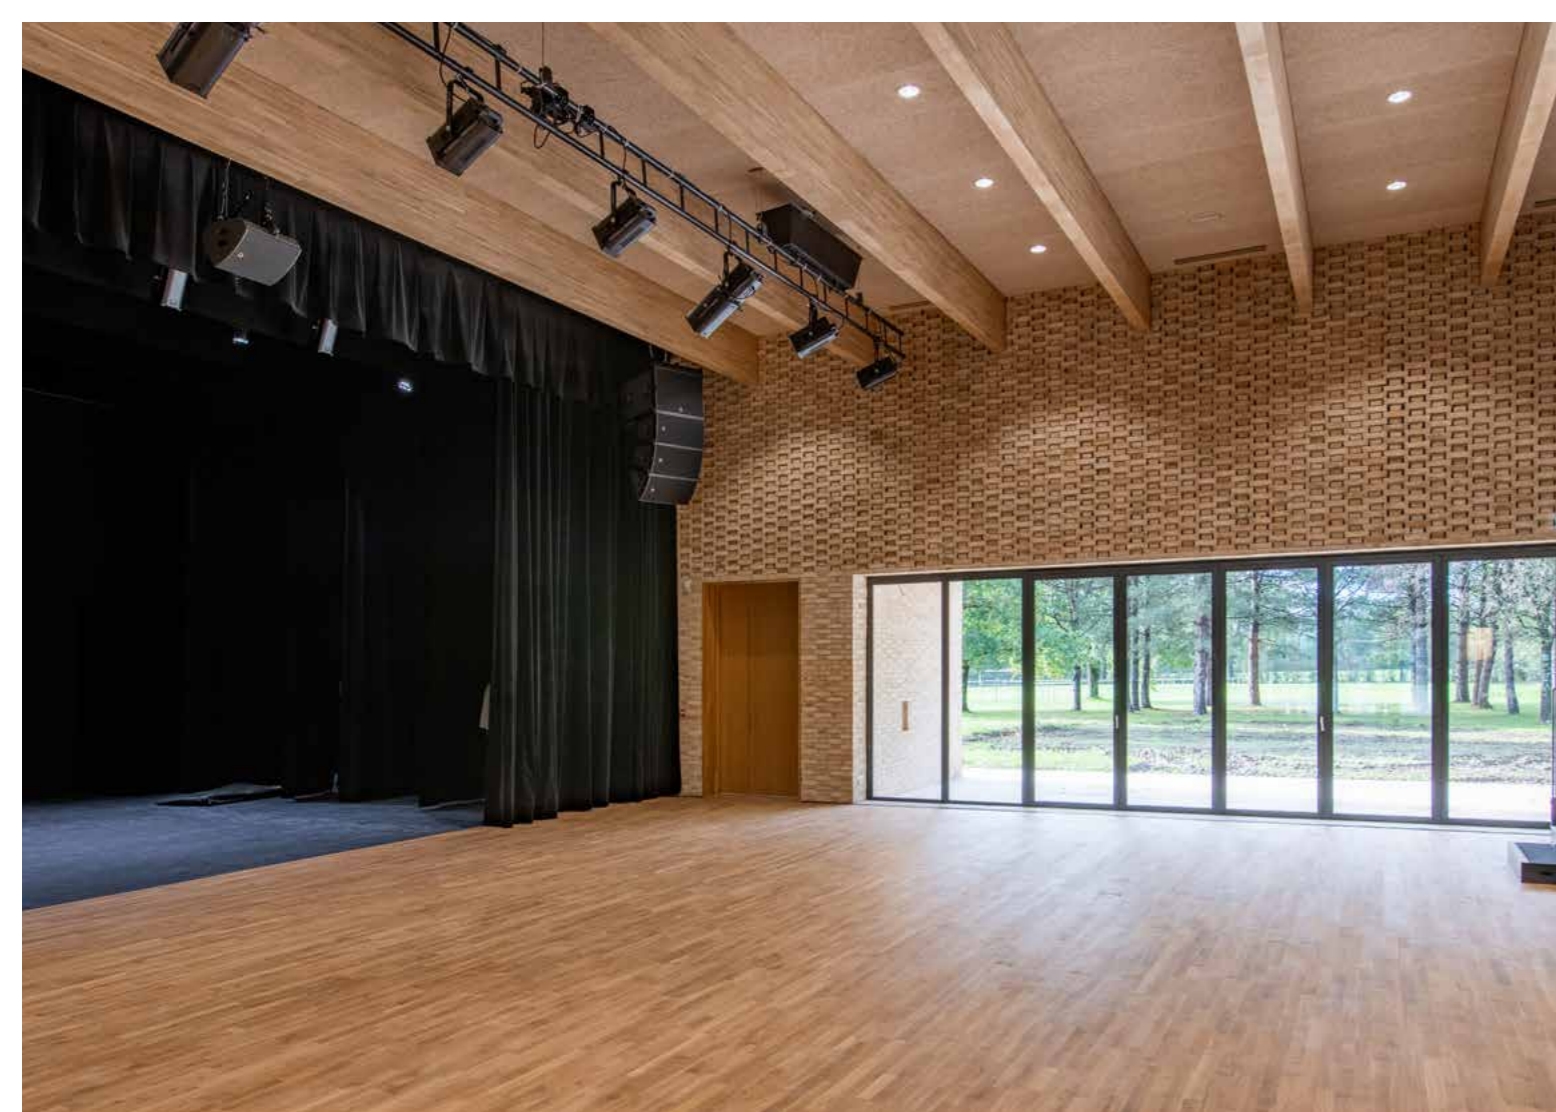

# STRUCTUREN

**Organic panelen hebben een open structuur van houtwolvezels. Je hebt hierbij de keuze uit een vezelbreedte van 1 of 2 mm.**

Met vezelbreedte bedoelen we de breedte van de houtwolvezel.

Beide structuren geven hun eigen karakteristieke esthetische uiterlijk aan de panelen. Standaard is de vezelbreedte van Organic panelen 1 mm. Elke paneel is optioneel verkrijgbaar met een vezelbreedte