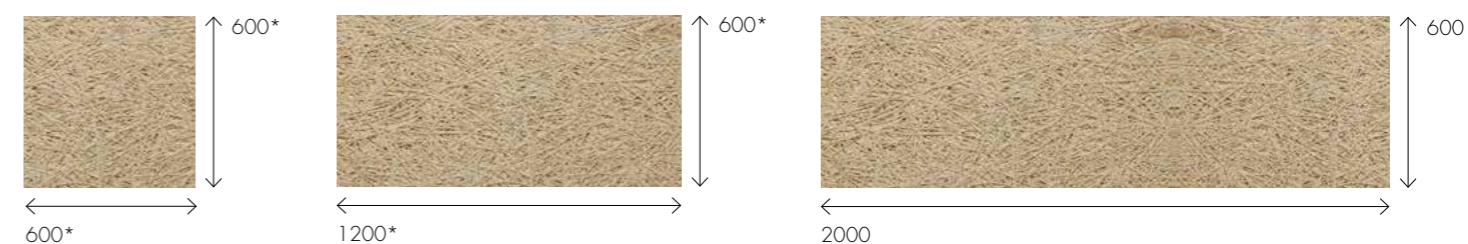

PANEELAFMETINGEN