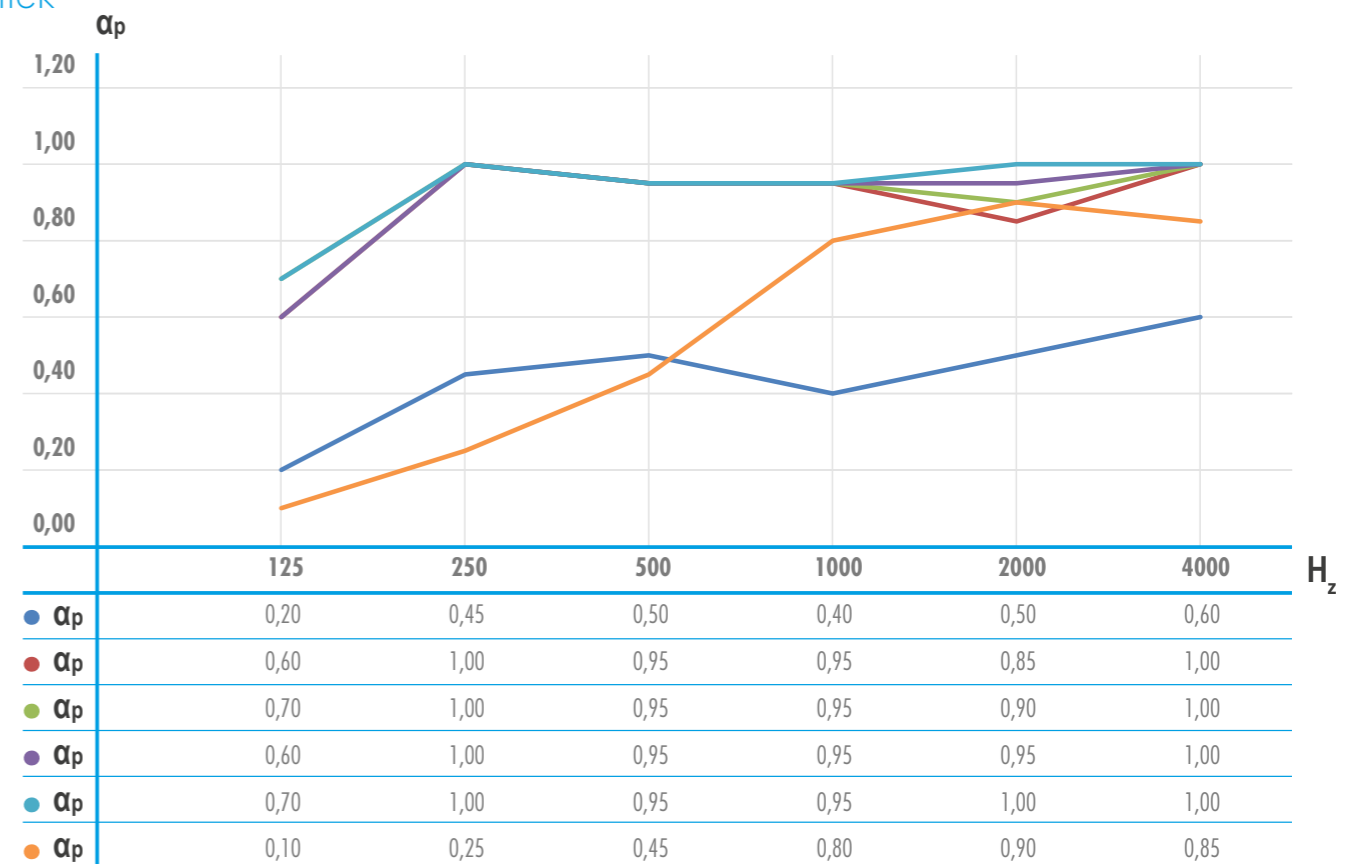

Akoestiek

- Organic 15 | plenum 200 mm | $\alpha_w = 0,50$ | AC05-103/6
- Organic 25 | plenum 200 mm | $\alpha_w = 0,95$ (L) | AC14-26050883/1-1
- Organic 25 | plenum 300 mm | $\alpha_w = 0,95$ (L) | AC14-26050883/1-2
- Organic 35 | plenum 200 mm | $\alpha_w = 0,95$ (L) | AC14-26050883/2-1
- Organic 35 | plenum 300 mm | $\alpha_w = 1,00$ | AC14-26050883/2-2
- Organic 35 | zonder plenum | $\alpha_w = 0,50$ (MH) | AC15-26055621-7