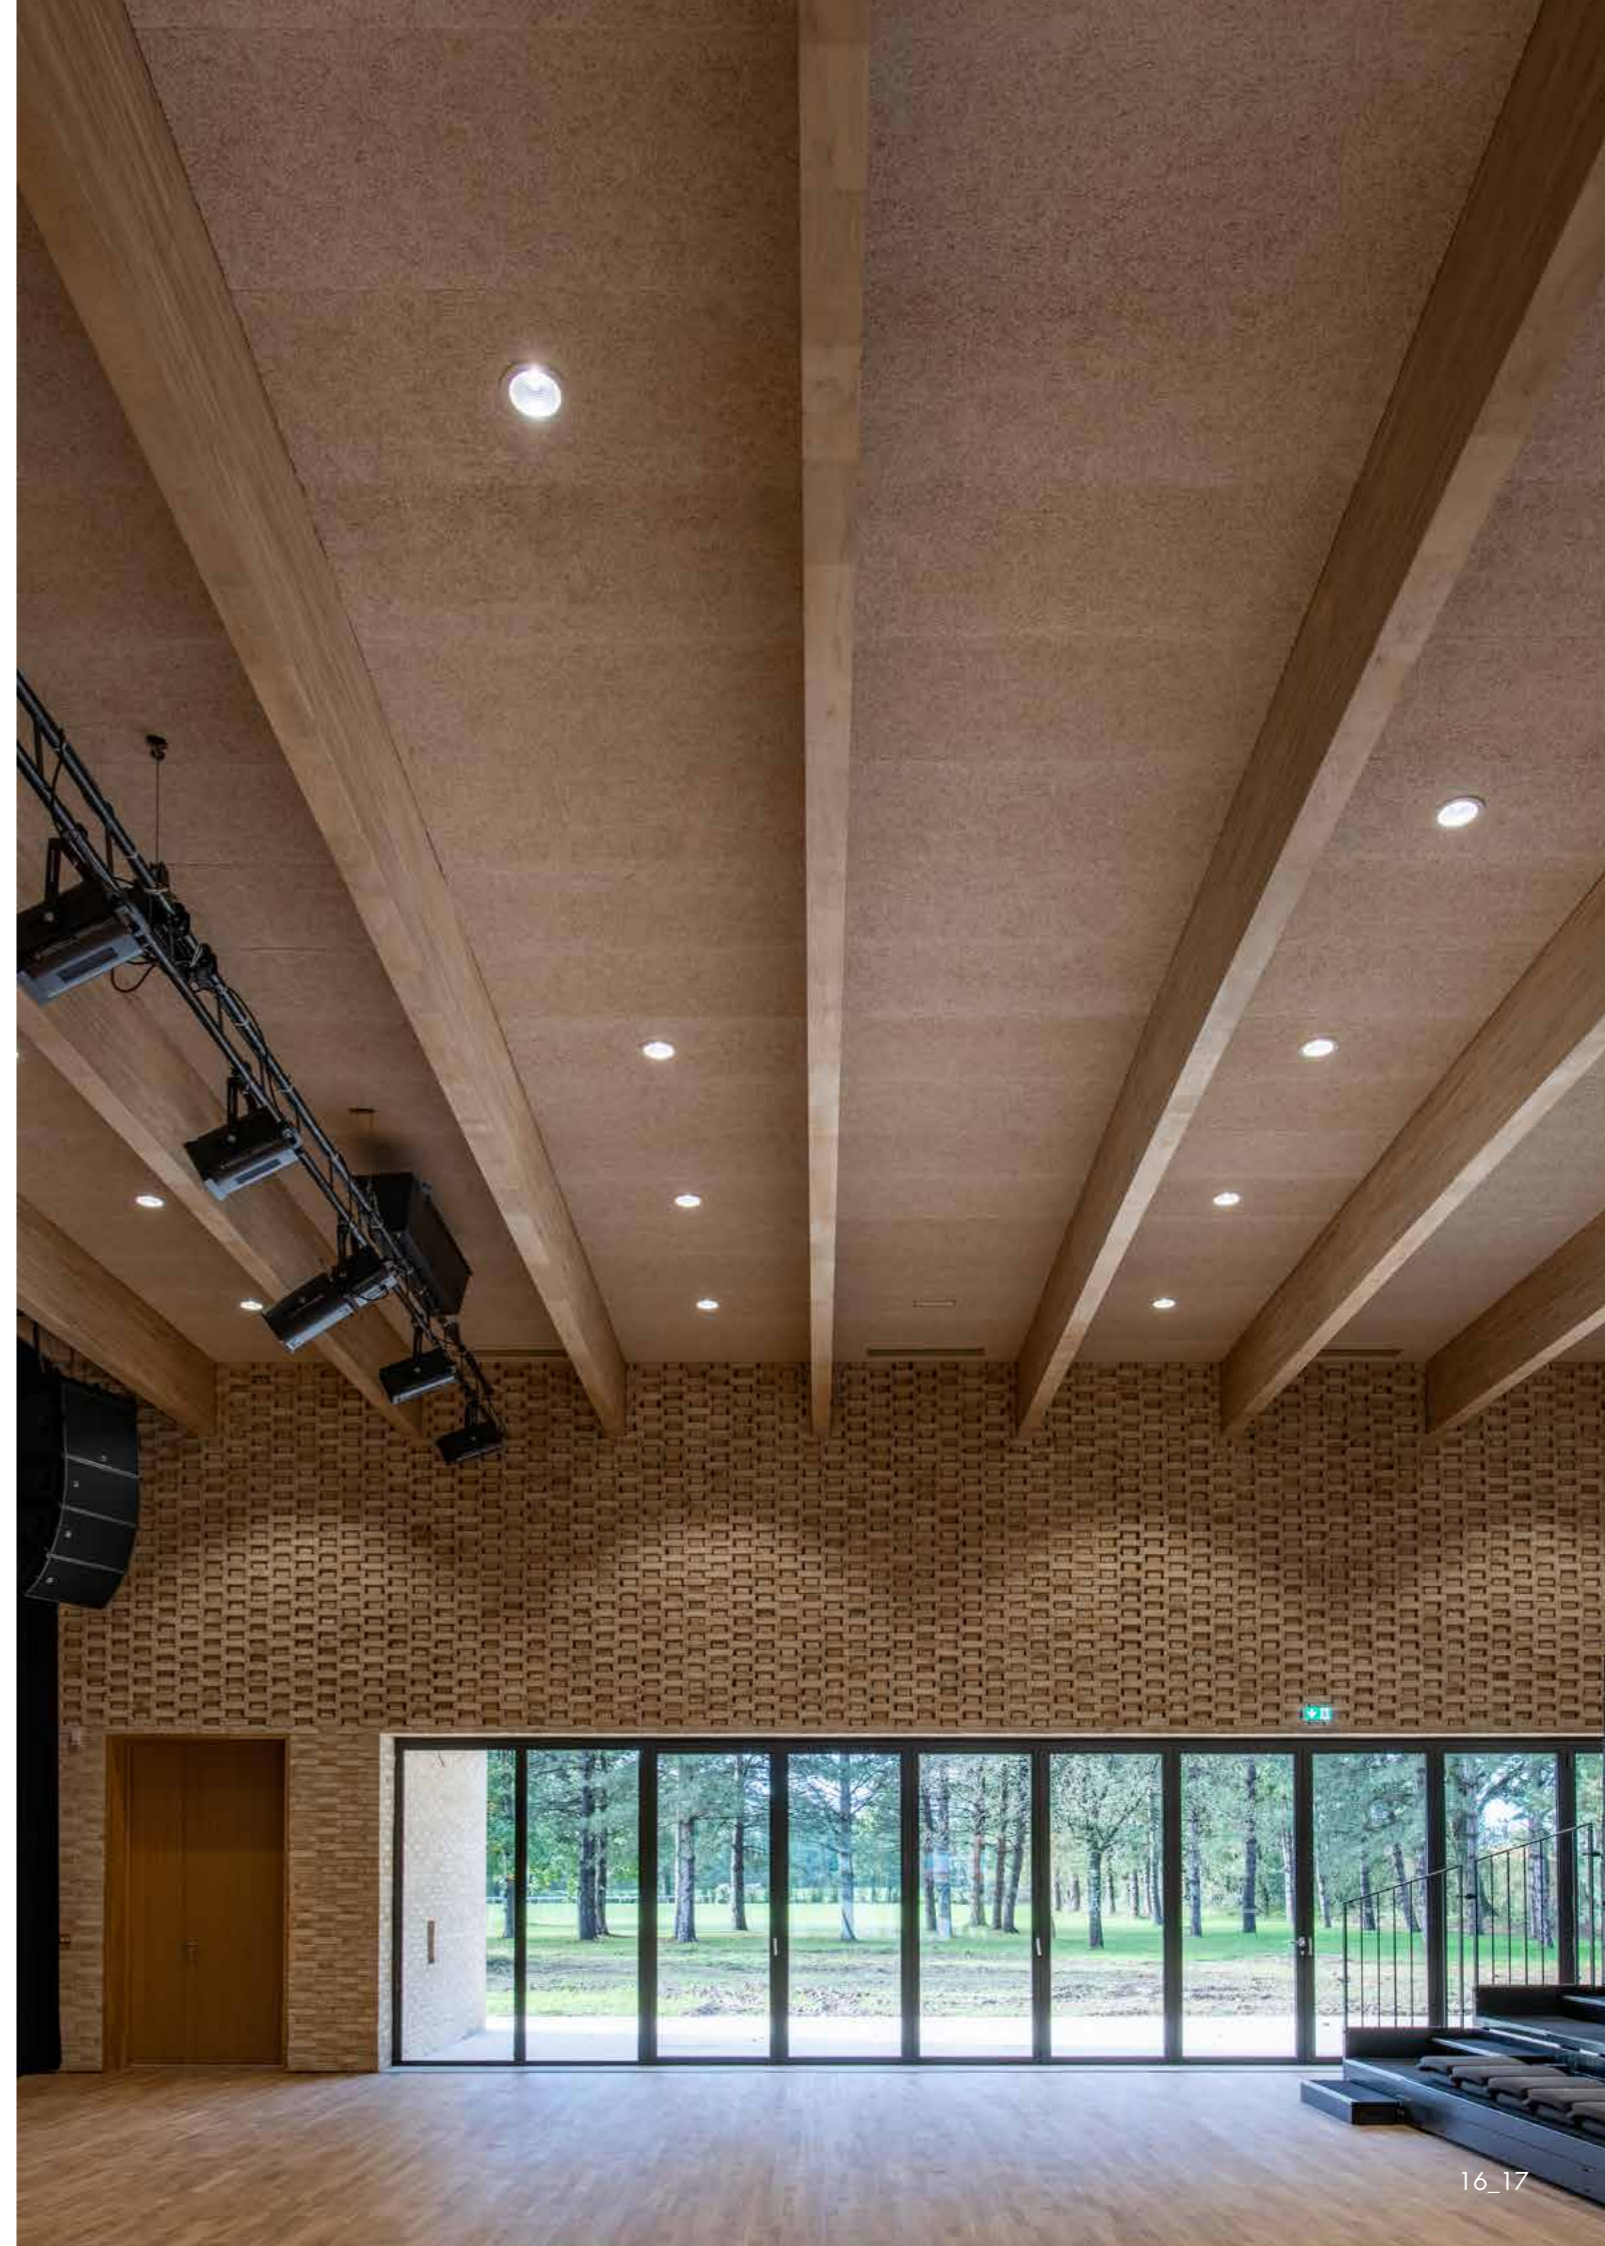

# STRUCTUREN

**Organic panelen hebben een open structuur van houtwolvezels. Je hebt hierbij de keuze uit een vezelbreedte van 1 of 2 mm.**

Met vezelbreedte bedoelen we de breedte van de houtwolvezel.

Beide structuren geven hun eigen karakteristieke esthetische uiterlijk aan de panelen. Standaard is de vezelbreedte van Organic panelen 1 mm. Elke paneel is optioneel verkrijgbaar met een vezelbreedte