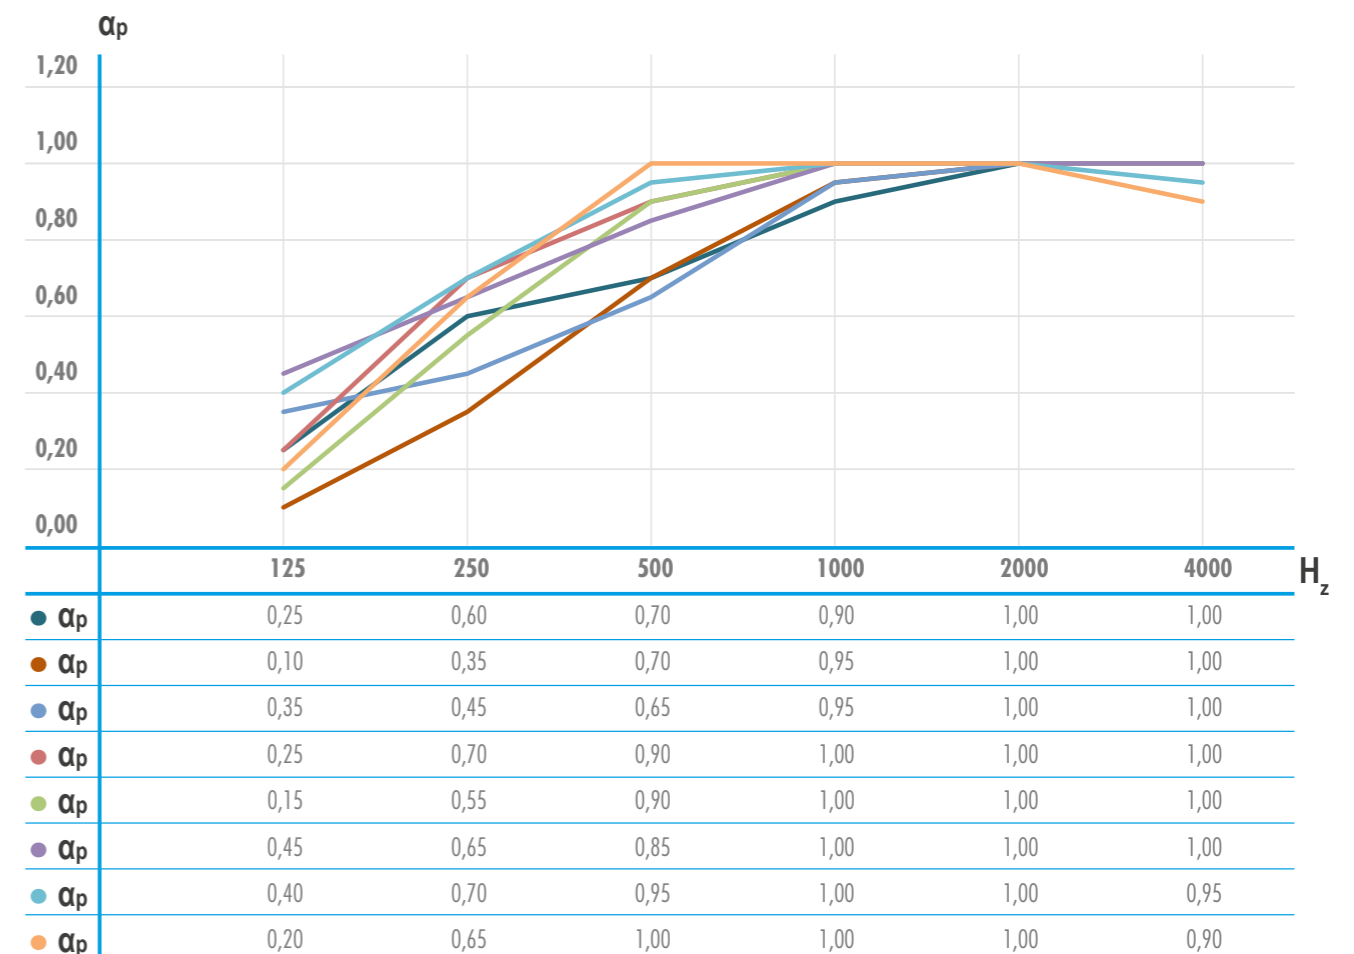

Akoestiek

- Organic Twin 25 | plenum 50 mm | $\alpha_w = 0,80$ (H) | AC 12-26039552/1-2
- Organic Twin 25 | zonder plenum | $\alpha_w = 0,65$ (MH) | AC 12-26039552/1-3
- Organic Twin 25 | plenum 200 mm | $\alpha_w = 0,70$ (MH) | AC12-26039552/1-1
- Organic Twin 35 | plenum 50 mm | $\alpha_w = 0,95$ | AC 12-26039552/2-2
- Organic Twin 35 | zonder plenum | $\alpha_w = 0,85$ (H) | AC 12-26039552/2-3
- Organic Twin 35 | plenum 200 mm | $\alpha_w = 0,90$ | AC12-26039552/2-1
- Organic Twin 50 | plenum 200 mm | $\alpha_w = 0,95$ | AC09-26018151/2-1
- Organic Twin 50 | zonder plenum | $\alpha_w = 0,95$ | AC09-26018151/2-2