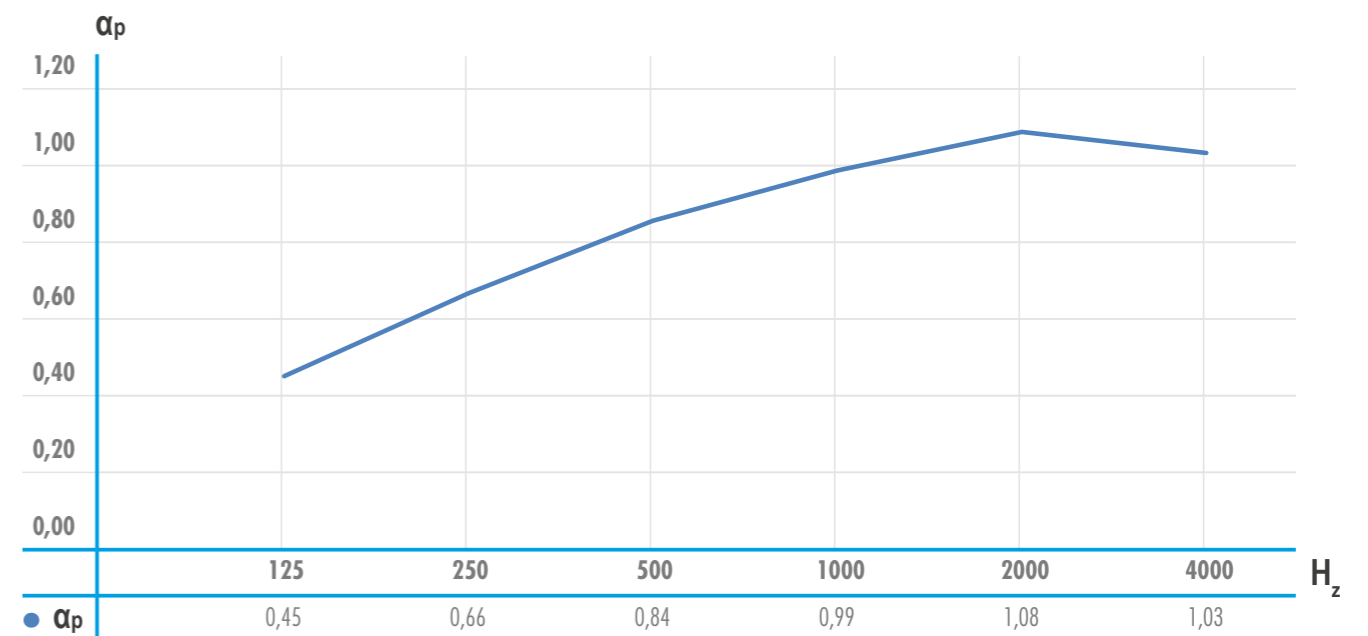

Akoestiek

● Organic Factory (1 mm) 35mm | plenum200 mm | $\alpha_w = 0,90$ | ISO 11654 / ASTM C423