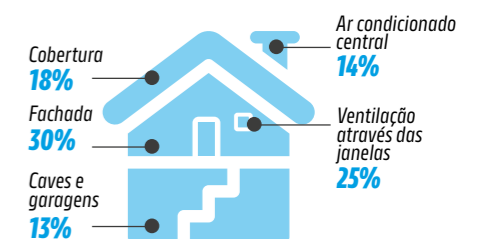

SABIA QUE?

Uma fachada mal isolada pode levar a perdas de aprox. 30% do desempenho do ar condicionado de um edifício, com os custos que isso acarreta.

Um isolamento térmico adequado é essencial para minimizar o consumo de energia e melhorar o conforto dos utilizadores.