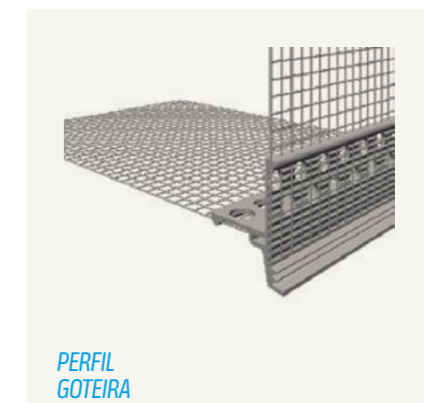

06

KNAUF ARRUELA 2G
Para montagem escareada da fixação Knauf STR U 2G em painéis MW.

07

KNAUF ARRUELA 90
Arruela adicional com 90 mm de diâmetro para instalação plana sobre painéis MW.

08

KNAUF ARRUELA 140
Arruela adicional com 140 mm de diâmetro para instalação plana sobre painéis MW.

09

KNAUF KIT DE MONTAGEM

10

PERFIL DE RODAPÉ METÁLICO

11

PERFIL DE ESCOAMENTO
Para perfil de rodapé metálico

12

PERFIL DE CANTO 90° SEM FLANGE

13

PERFIL DE CANTO 90° COM FLANGE

14

PERFIL GOTEIRA

15

PERFIL ANGULAR FLEXÍVEL

16

PERFIL JANELA FLEXÍVEL