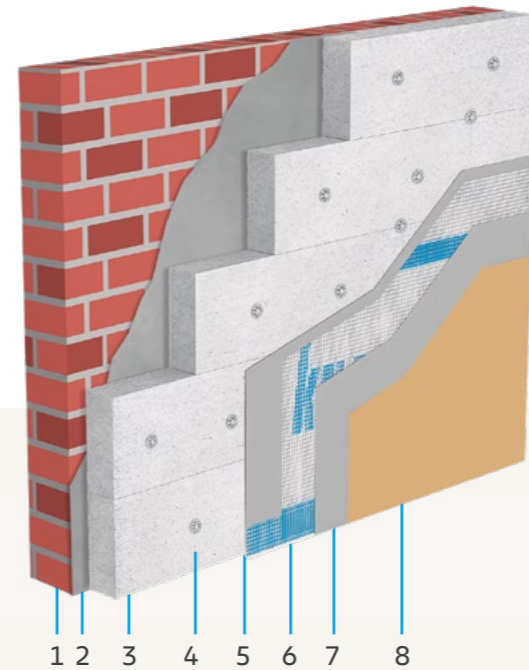

SISTEMA KNAUF ETIKS EPS

- › Sistema durável e resistente, com bom comportamento face a impactos.
- › Proteção da fachada ao longo do tempo.
- › Eficiência máxima.
- › Não há redução do espaço útil do edifício.

1. Suporte
2. Argamassa cola SM300, SM700 Pro, LUSTRO
3. Placa de isolamento Knauf EPS branco ou grafite
4. Fixações mecânicas
5. Argamassa de reforço SM700 Pro, LUSTRO
6. Malha de reforço Armiergewebe
7. Primário Quarzco Pro
8. Revestimento de fachada CONNI S. Branco ou de cor