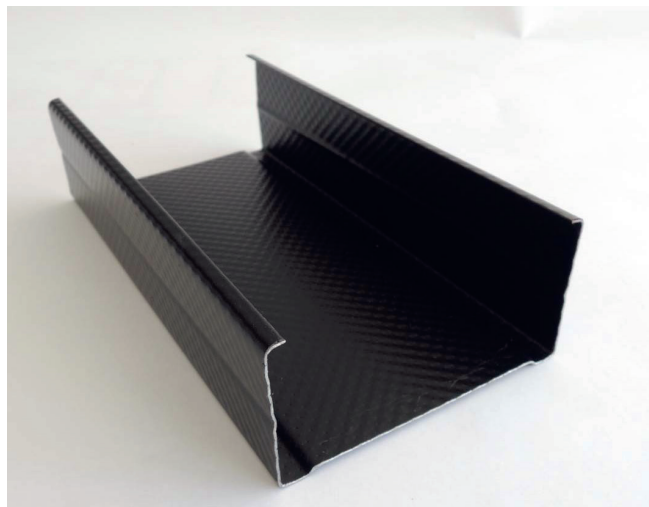

AQUAPANEL® **CW 125/50/0,6 - C5**

Profilé métallique pour cloison, contre-cloison et faux-plafond autoportant en plaque fibrociment

Fiche technique

07/2025

Description produit

Profilé métallique destiné aux locaux intérieurs et extérieurs. Pour cloison, contre-cloison et faux-plafond en plaque fibrociment. Il convient pour des locaux comme p.ex piscines, saunas, etc

- Norme de fabrication : DIN EN 14195
- Matériel : acier laminé à froid et vêtu DX51D
- Protection contre la corrosion : classe C5 (EN ISO 12944-2)
- Norme du matériau : DIN EN 10346
- Epaisseur de l'acier : 0,6 mm
- Galvanisation : au moins Z 275
- Coating supplémentaire : 60 µm

Domaine d'application

Grâce à la protection contre la corrosion de classe C5-M, il peut être utilisé dans des espaces intérieurs exposés à une condensation permanente, tels que des piscines, des saunas, etc., mais aussi en cas de pollution élevée (p.ex. usines chimiques).

Il peut également être mis en œuvre dans un environnement extérieur à humidité élevée et à atmosphère agressive (zones à salinité élevée, pollution importante, etc.).

AQUAPANEL®

Knauf Belgium

Rue du Parc Industriel 1,
B-4480 Engis

Service technique

Tel.: +32 (0) 4 273 83 02

technics@knauf.be

www.knauf.com

AQUAPANEL® CW 125/50/06 - C5_K621_DSP_FR.be

ATTENTION :

Build on us.