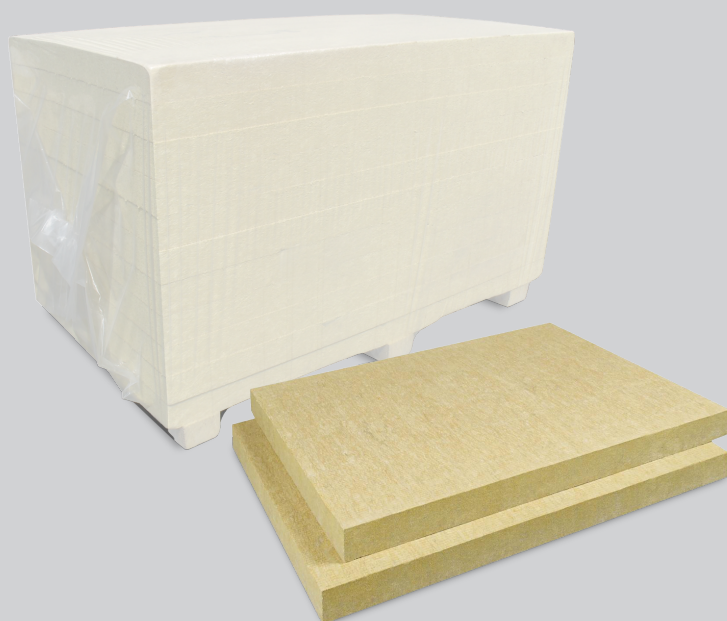

SmartRoof Top

Izolaciona ploča za ravne krovove.

Jul 2024.

NEGORIV
MATERIJAL

Opis proizvoda

Izolaciona ploča za ravne krovove.

SmartRoof Top je kompaktna ploča od kamene mineralne vune, postojeane gustine i spada u jako tvrde proizvode. Proizvod je negoriv, otporan na visoke temperature, vodoodbojan, otporan na starenje i hemijski neutralan. Dimenzije se ne menjaju usled velikih temperaturnih promena.

Primena

Ravan
krov

Build on us.

SmartRoof Top

Tehničke karakteristike

prema SRPS EN 13162

Koeficijent toplotne provodljivosti λ_D (W/mK)

0,038 EN 12667

Sertifikati

Izjava o svojstvima

<https://dopki.com/dop/download/R4224IPCPR/SR>

SmartRoof Top

Dodatne informacije

Primena

Proizvod je namenjen za toplotnu i zvučnu izolaciju kao i zaštitu od požara ravnih krovova. Pogodan je za primenu ispod svih vrsta hidroizolacionih folija za neprohodne i prohodne krovove – terase. Lako se ugrađuje na betonskoj podlozi kao i na profilisanim čeličnim konstrukcijama.

Pakovanje i skladištenje

Proizvod SmartRoof Top se isporučuje u PE termoskupljajućoj foliji. Proizvodi moraju da budu skladišteni u zatvorenom ili natkrivenom prostoru. Ako se, u izuzetnim situacijama, skladište na otvorenom, proizvode treba zaštititi vodonepropusnom folijom. Pakovanja ne smeju da budu postavljena direktno na zemlju.