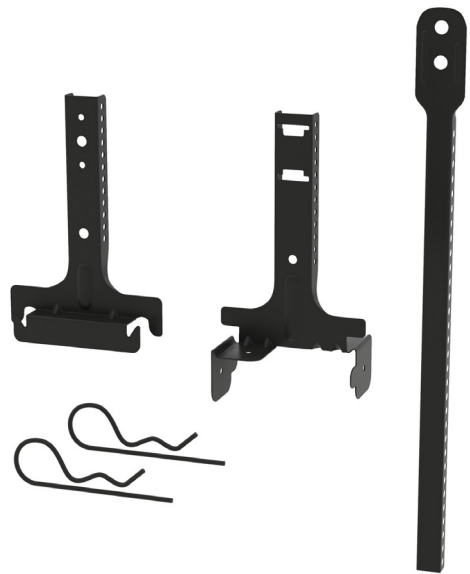

### Beskrivelse

Anvend Nonius ophæng C5 til nedhængte systemlofter, hvor der kræves større korrosionsbeskyttelse til både perforerede og glatte gipsplader, samt Aquapanel® cementbaserede plader. Bruges sammen med CD-profil 60/27. Nonius ophæng C5 til CD-profiler kan klare en belastning på op til 40 kg. pr. hænger. Hængerne består af en over- og underdel samt to sikringsstifter til at samle dem.

### Nonius strop underdel

Underdelen er designet så den passer ned i CD60 profilet og giver optimal kraftoverføring. Den øverste del er forsynet med huller så den kan samles med overdelen.

### Nonius strop overdelen

Overdelen har også huller for at kunne samles med underdelen. Overdelen er også forsynet med et hoved i toppen, som kan anvendes til enten kroge eller boltefastgørelse. Overdelen fås i forskellige længder. Se nedenstående skema *Produkter*.

### Nonius sikringsstift

Sikringsstift anvendes til at samle overdelen og underdelen. Der skal anvendes 2 stifter pr. samling.