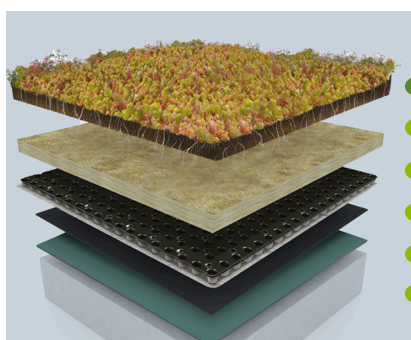

08/2015

Tapis de sédum mixte Urbanscape

Tapis de sédum mixte Urbanscape

Substrat green roll Urbanscape

Drainage universel Urbanscape

Film anti-racines Urbanscape

Revêtement de toiture étanche à l'eau

Toiture

Description

Le tapis de sédum mixte Urbanscape est composé de différentes espèces de sedum. A la livraison, les tapis sont recouverts à 85% au moins de végétation. Les sedums accumulent de l'eau dans leurs feuilles et conviennent de ce fait très bien à différents climats.

Installation

- Déroulez le tapis de sedum mixte en oblique sur le green roll.
- Commencez par la patte sur le dessus. Vérifiez la position du tapis de végétation avant de le dérouler.
- Si nécessaire, le tapis de végétation peut être découpé à mesure au moyen de ciseaux ou d'une scie à métaux.
- Le tapis de végétation Urbanscape doit recouvrir la superficie totale du substrat Urbanscape. Ne placez pas de sedum dans la zone réservée à la bordure de gravier.