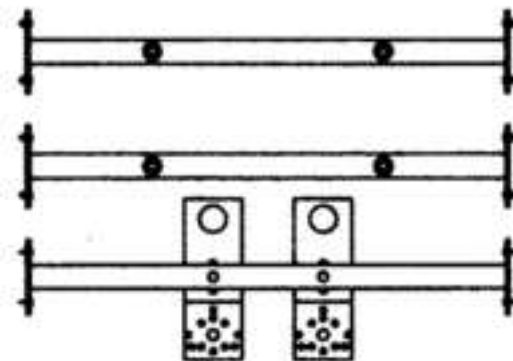

Техническа карта
Траверса W 228 за бойлер

Описание на продукта:

Стоманена траверса за монтиране на особени товари.

Типове:

Траверса W 228 за бойлер

Технически характеристики:

Широчина: 619 mm

Височина: 440 mm

Тегло: 3,10 kg

Срок на годност/ съхранение: неограничено/ сухо и проветриво място

Опаковка: 1бр.

Артикулен номер:

66147 - Траверса W 228 за бойлер

Приложение:

За вътрешно приложение във влажни помещения; в конструкции с метални щендери.