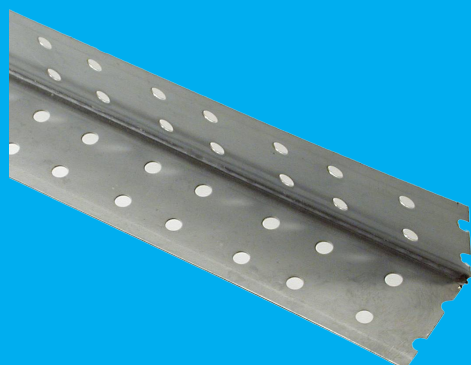

# KNAUF

PARACHÈVEMENT À SEC

## Cornière protège angle 31/31

Profilé en acier galvanisé

Fiche technique

01/2025

### Description produit

Profilé en acier galvanisé pour le parachèvement et le renforcement des coins extérieurs de cloisons légères intérieures en plaques de plâtre.

#### Matériel

Acier galvanisé