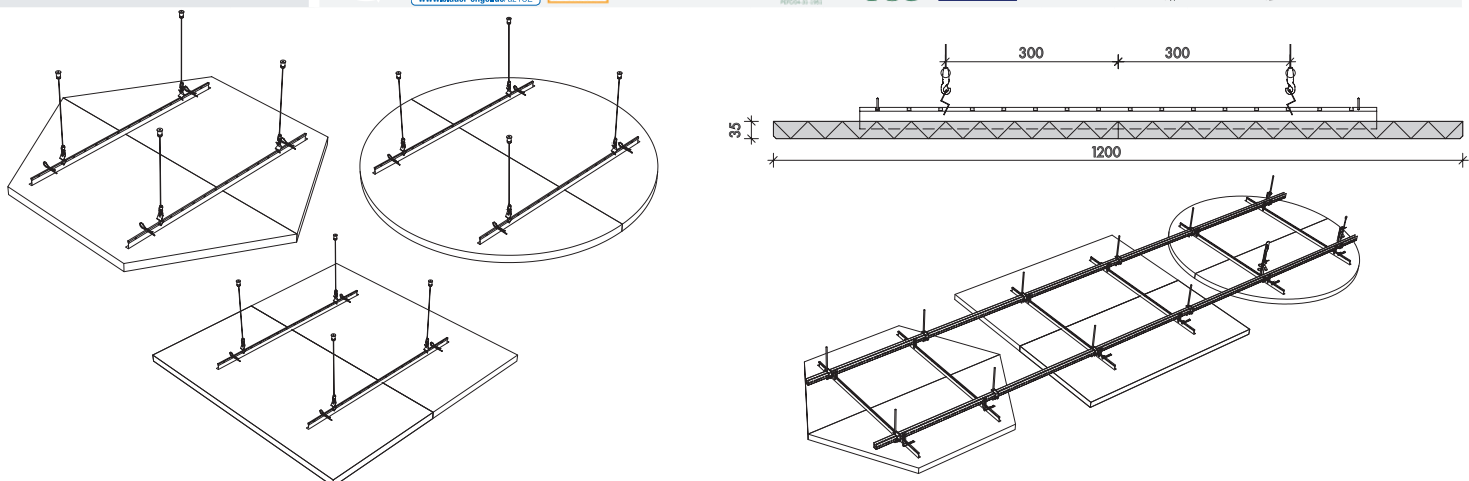

Plafondeilanden
HERADESIGN® Sonic Element
 Individueel / Gegroepeerd

Oppervlakte-structuur 	HERADESIGN® Superfine 																																							
Dikte (mm) 	35																																							
Afmetingen (mm) 	HERADESIGN® Sonic Element Circle: Ø 1200mm HERADESIGN® Sonic Element Square: 1200 x 1200mm HERADESIGN® Sonic Element Hexagon: 1200 x 1040mm																																							
Systeem 	Canopy-kit bevat onderconstructie en bevestigingsmateriaal Eenvoudige en snelle installatie met vier kabelhangers Kabellengte 1000 mm Optie U-profiel groeperingssysteem																																							
Gewicht 	HERADESIGN® Sonic Element Circle: 19.4 kg/st HERADESIGN® Sonic Element Square: 24.8 kg/st HERADESIGN® Sonic Element Hexagon: 16.2 kg/st																																							
Kleuren 	Standaardkleuren  Wit Gelijkend RAL 9010  Beige Natuurton 13	vo Vario Design Kleuren  Graniet Staal Groen Marmer Koper Eiken Messing Zandsteen Beton Andere kleuren uit de RAL en NCS kleursystemen zijn beschikbaar. Afwijkingen in kleur en visuele uitstraling kunnen optreden als gevolg van de ruwe vezel en het paneelloppervlak.																																						
Geluidsabsorptie 	<table border="1" data-bbox="395 1043 1238 1211"> <thead> <tr> <th rowspan="2">Decken canopy [mm]</th> <th rowspan="2">TCH [mm]</th> <th colspan="6">Equivalent absorptieoppervlak Aobj[m²] Frequenties [Hz], αP</th> </tr> <tr> <th>125</th> <th>250</th> <th>500</th> <th>1000</th> <th>2000</th> <th>4000</th> </tr> </thead> <tbody> <tr> <td>HERADESIGN® Sonic Element Circle</td> <td>200</td> <td>0.20</td> <td>0.60</td> <td>0.90</td> <td>0.70</td> <td>1.10</td> <td>1.40</td> </tr> <tr> <td>HERADESIGN® Sonic Element Square</td> <td>200</td> <td>0.10</td> <td>0.70</td> <td>1.10</td> <td>0.90</td> <td>1.40</td> <td>1.70</td> </tr> <tr> <td>HERADESIGN® Sonic Element Hexagon</td> <td>200</td> <td>0.10</td> <td>0.50</td> <td>0.70</td> <td>0.70</td> <td>1.00</td> <td>1.20</td> </tr> </tbody> </table>  <p>* Total construction height</p>		Decken canopy [mm]	TCH [mm]	Equivalent absorptieoppervlak Aobj[m ²] Frequenties [Hz], αP						125	250	500	1000	2000	4000	HERADESIGN® Sonic Element Circle	200	0.20	0.60	0.90	0.70	1.10	1.40	HERADESIGN® Sonic Element Square	200	0.10	0.70	1.10	0.90	1.40	1.70	HERADESIGN® Sonic Element Hexagon	200	0.10	0.50	0.70	0.70	1.00	1.20
Decken canopy [mm]	TCH [mm]	Equivalent absorptieoppervlak Aobj[m ²] Frequenties [Hz], αP																																						
		125	250	500	1000	2000	4000																																	
HERADESIGN® Sonic Element Circle	200	0.20	0.60	0.90	0.70	1.10	1.40																																	
HERADESIGN® Sonic Element Square	200	0.10	0.70	1.10	0.90	1.40	1.70																																	
HERADESIGN® Sonic Element Hexagon	200	0.10	0.50	0.70	0.70	1.00	1.20																																	
Brandreactie 	Euroklasse B-s1,d0 conform EN 13501-1																																							
Vochtbestendigheid 	Niet geschikt voor zwembaden of wellness																																							
Reiniging 																																								
Duurzaamheid																																								