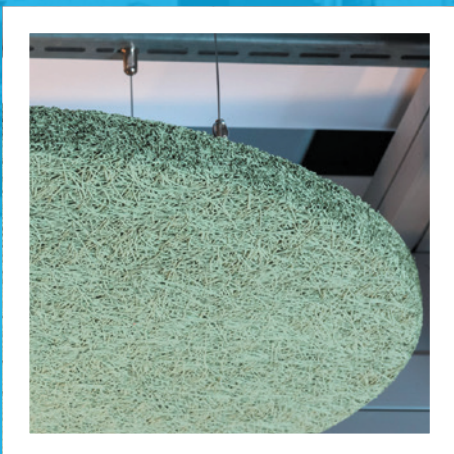

Plafondeilanden

HERADESIGN® Sonic Element

Individueel / Gegroepeerd

- HERADESIGN® Sonic Element is een decoratief akoestisch plafondeiland van houtwol dat
- onbeperkte ontwerpmogelijkheden biedt
- HERADESIGN® Sonic Element is verkrijgbaar met een HERADESIGN® Superfine afwerking
- Geleverd als voormonteerde kit voor een snelle en eenvoudige installatie
- Verkrijgbaar in Vario Design en in RAL- en NCS-kleuren
- Canopy-kit inclusief onderconstructie en bevestigingsmateriaal
- Snelle en eenvoudige montage door hoge mate van voormontage