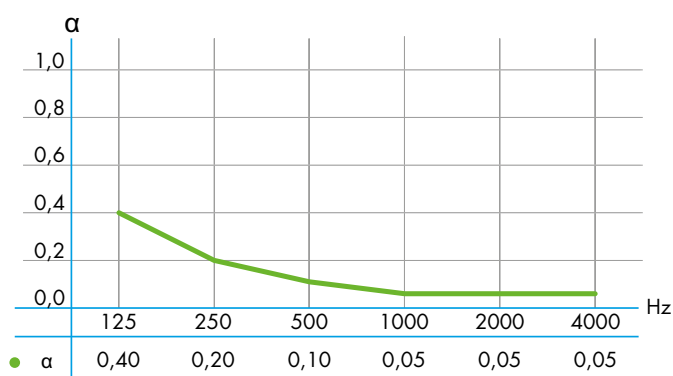

Données techniques

Désignation		Valeur	Norme
Dimensions	Épaisseur	6,5 mm	
	Largeur	600 mm	
	Longueur	600 mm	
	Poids	6,9 kg/m ²	
Bords	Droits	A, S24, Structure apparente	
Surface		9016	RAL
		S0300-N, brillance 10	NCS
Comportement au feu	Réaction au feu	B-s1,d0	EN 14190
Réflexion de la lumière		Regula : 86,3%	
Résistance à l'humidité		Test : HR de 90% et 30°C	
Hygiène		Classe ISO 5	ISO 14644-1
Purification de l'air	Émission de particules	faible - <0,75 mg	
	Valeur intérieure	10 jours	

Données techniques

BORD

Bord A

Système d'ossature apparente
S24 (T24) ou S15 (T15)

PERFORATIONS

REGULA
Sans perforation

Données acoustiques

COURBES ET VALEURS D'ABSORPTION