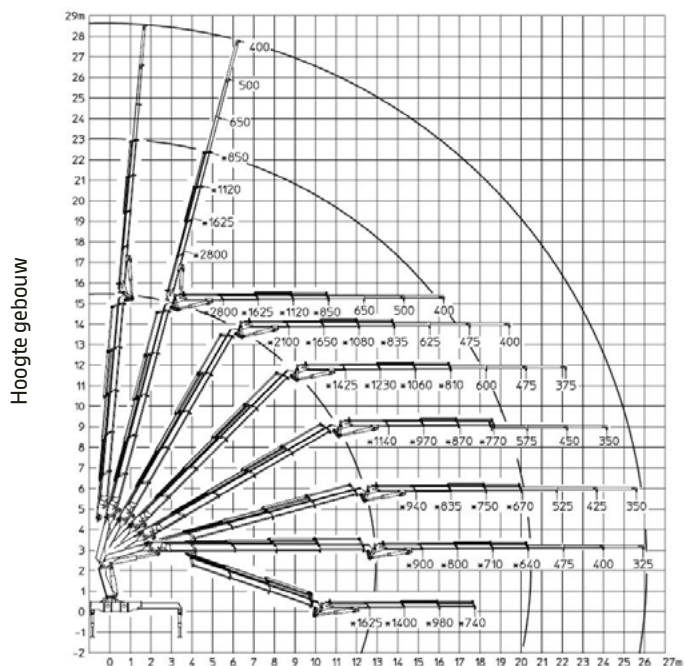

$$(\text{afstand gebouw})^2 + (\text{hoogte gebouw})^2 = \text{lengte} - \text{kraanarm}$$

Kraan 22 meter

3000-K4 + FJ900-K3

Afstand gebouw

Indien logistiek mogelijk, kunnen meerdere vrachtwagens met leveringen van Knauf door de kraanwagen (Gyraf) gelost worden. De toeslag hiervoor wordt berekend op basis van het extra uurtarief voor los- en wachttijd.

Blokken

Depalletiseren mogelijk met een meerprijs	30,00 € / pallet	artikel 00023949

Gelieve rekening te houden met een extra werkweek in levertermijn het depalletiseren.

Werflevering :

Een precieze levertermijn kan alleen worden afgesproken voor de eerste levering vanaf 7 uur. Leveringen zijn enkel mogelijk met kraanwagen, geen kooiaap. Lossen naast de vrachtwagen op de grond. Lossen op verdiep is niet mogelijk. Pallets kunnen op de werf per lot verdeeld worden, enkel wanneer wij bij bestelling de vraag en de details van de verdeling ontvangen. (aantal/type pallets per lot). Indien de lostijd langer dan 2 uur is, dan geldt de toeslag van 95 € per uur. Een precieze levertermijn kan alleen worden afgesproken voor de eerste levering vanaf 7 uur. 2 uur zijn in de levering inbegrepen.