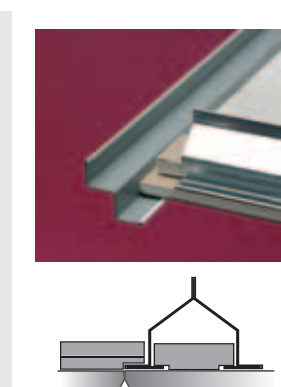

Corridor Swing 600