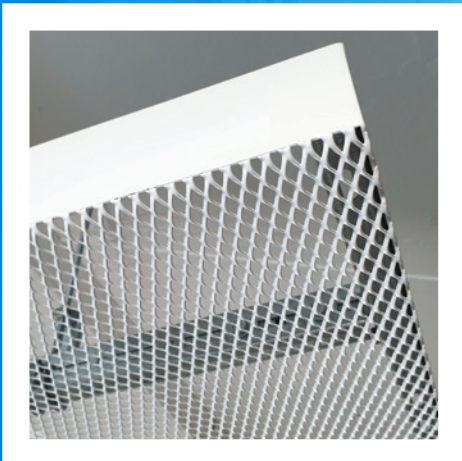

Sustavi visećih apsorbera - jedra

MESH Sky Element Hook MT

(MESH Canopy MT)

Grupirani elementi

- MESH Sky Element Hook MT nudi optimalnu fleksibilnost i slobodu dizajna. Udahnite novi život svojoj stropnoj arhitekturi – s kreativnim dizajnom, impresivnom jednostavnošću i visokom izvedbom.
- MESH MT (MicroTack Technology) - ravna vidljiva strana, sa zavarenim profilima za ukrućenje na svim rubovima.
- Standardno raspoloživi završni i samostojeći paneli.
- Ploče velikih formata po želji.
- Dodatne mogućnosti dizajna dostupne su kao dio našeg **Vario Design** programa.
- Idealno za otvorene i velike prostore s fleksibilnom podjelom stropa.

MESH Sky Element Hook MT

Grupirani elementi

Detalji rubova		MESH Sky Element Hook MT <small>vd</small>		X = debljina mreže
Sustav		U-profil (križno postavljen)		
Dimenzije (mm)		Dužina panela: 585 - 2485 (u razmacima od 25mm) Širina panela: (RB25) 298 - 602 (u razmacima od 8mm) / (RB35, RB55) 247 - 700		
Materijali i uzorci		Pocinčani čelik RB25 = 1.0mm RB35 / RB55 = 1.5mm		
				
		R16 x 8 - 2 x 1 Otvorena površina: 50%	R28 x 10 - 2 x 1.5 Otvorena površina: 58%	R43 x 13 - 2.5 x 1.5 Otvorena površina: 62%
Boje		RAL 9010		
		vd Druge boje		
				
		RAL 9005	RAL 9006	RAL 9007
Težina		RB25 6.8 - 14.0 kg/m ²	RB35 7.6 - 16.0 kg/m ²	RB55 7.2 - 15.5 kg/m ²
Reakcija na požar		Euroclass A2-s1, d0 prema EN 13501-1		<i>Primjenjive vrijednosti samo za RAL 9010.</i>
Otpornost na vlagu		95% RH		
Kvaliteta zraka		 A+		
Čišćenje				
Trajnost	 ≈14% EN ISO 14021 EN ISO 14025 Green Building Elements Srebrna*			<i>*Primjenjive vrijednosti samo za RAL 9010.</i>
Opcije dizajna	 Dimenzije Boje Uzorci Integracija servisnih elemenata (izrezi) Megapaneli			