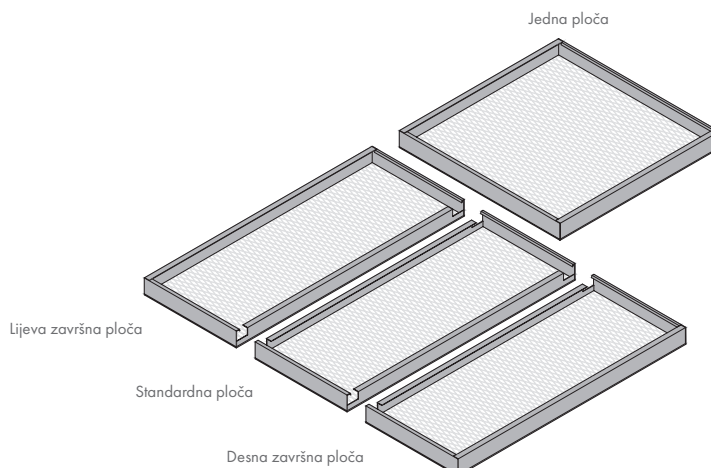

Sustavi visećih apsorbera - jedra

MESH Sky Element Hook MT

(MESH Canopy MT)

Grupirani elementi

- MESH Sky Element Hook MT nudi optimalnu fleksibilnost i slobodu dizajna. Udahnite novi život svojoj stropnoj arhitekturi – s kreativnim dizajnom, impresivnom jednostavnošću i visokom izvedbom.
- MESH MT (MicroTack Technology) - ravna vidljiva strana, sa zavarenim profilima za ukrućenje na svim rubovima.
- Standardno raspoloživi završni i samostojeći paneli.
- Ploče velikih formata po želji.
- Dodatne mogućnosti dizajna dostupne su kao dio našeg **Vario Design** programa.
- Idealno za otvorene i velike prostore s fleksibilnom podjelom stropa.

MESH Sky Element Hook MT

Grupirani elementi

Detalji rubova		MESH Sky Element Hook MT <small>vd</small>		X = debljina mreže
Sustav		U-profil (križno postavljen)		
Dimenzije (mm)		Dužina panela: 585 - 2485 (u razmacima od 25mm) Širina panela: (RB25) 298 - 602 (u razmacima od 8mm) / (RB35, RB55) 247 - 700		
Materijali i uzorci		Pocinčani čelik RB25 = 1.0mm RB35 / RB55 = 1.5mm		
				
		R16 x 8 - 2 x 1 Otvorena površina: 50%	R28 x 10 - 2 x 1.5 Otvorena površina: 58%	R43 x 13 - 2.5 x 1.5 Otvorena površina: 62%
Boje		RAL 9010		
		vd Druge boje		
				
		RAL 9005	RAL 9006	RAL 9007
Težina		RB25 6.8 - 14.0 kg/m ²	RB35 7.6 - 16.0 kg/m ²	RB55 7.2 - 15.5 kg/m ²
Reakcija na požar		Euroclass A2-s1, d0 prema EN 13501-1		<i>Primjenjive vrijednosti samo za RAL 9010.</i>
Otpornost na vlagu		95% RH		
Kvaliteta zraka		 A+		
Čišćenje				
Trajnost	 ≈14% EN ISO 14021 EN ISO 14025 Green Building Elements Srebrna*			<i>*Primjenjive vrijednosti samo za RAL 9010.</i>
Opcije dizajna	 Dimenzije Boje Uzorci Integracija servisnih elemenata (izrezi) Megapaneli			