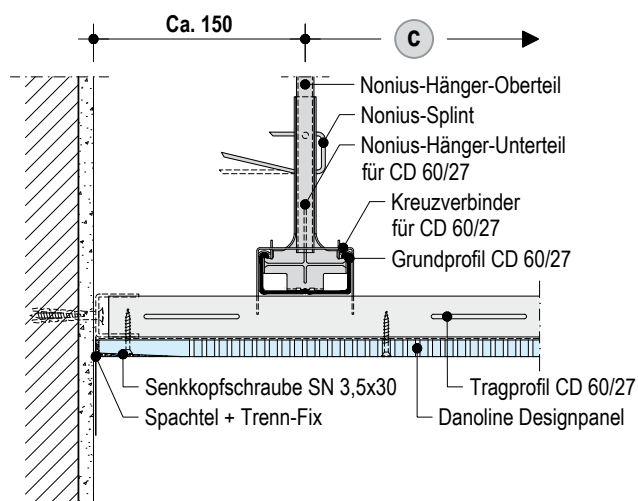

Stand 10/16

Detail M 1:5 - alle Maße in mm

## D127.de-A100 Anschluss an Wand - Danoline Designpanel

► Detailblatt D12.de Knauf Cleaneo Akustik-Plattendecken beachten!

■ Ohne Brandschutz

**Hinweise**

Dies ist eine Detailzeichnung zur Unterstützung bei Planung und Ausführung von Trockenbau- bzw. Boden-Systemen. Sie ist nicht für alle Bauvorhaben allgemeingültig. Die Anwendbarkeit ist durch den Verarbeiter vor Ort an Hand der tatsächlichen Gegebenheiten zu prüfen. Angrenzende Gewerke sind nur schematisch dargestellt. Weitere Informationen und Details sind den jeweiligen Technischen Merkblättern und Systemzulassungen zu entnehmen.