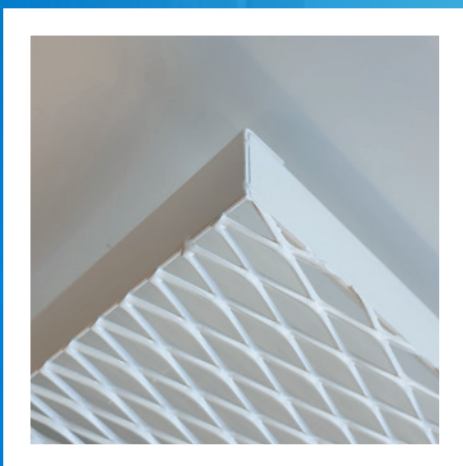

Островни системи

MESH Sonic Element MT

(MESH Canopy MT)

Индивидуални

- **MESH Sonic Element MT** осигурява съвременен индустриален вид и усещане. Вдъхнете нов живот в архитектурата на тавана - с творчески дизайн, вдъхновяваща простота и функционалност.
- MESH MT (MicroTack Technology) – плоска видима страна, без обръщане, със заварени усилващи профили по всички кантове.
- Островите се доставят със със усилване от обратната страна, окачени със шпилка или регулируемо метално въже.
- Стандартно единично решение.
- За групиране островите могат да бъдат доставени по заявка с допълнителни отвори за болтове по ръбовете.
- Предлагат се допълнителни опции за дизайн, които са част от серия Vario Design.
- Идеални за отворени пространства и големи помещения с гъвкави прегради.