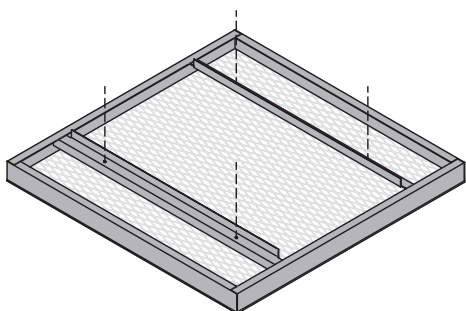

MESH Sonic Element MT

Индивидуални

Данни за кантовете	MESH Sonic Element MT X = Дебелина на мрежата		
Система	Директно окачен (с шпилка)		Не е включен.
Размери (мм)	Дължина на паното: 800 - 1200 Ширина на паното: (RB25) 800 - 1202 (със стъпка 8мм) / (RB35, RB55) 800 - 1200		
Материал и шарки	Галванизирана стомана RB25 = 1.0мм RB35 / RB55 = 1.5мм		
Цветовете	RB25 R16 x 8 - 2 x 1 Площ на отворите: 50% RB35 R28 x 10 - 2 x 1.5 Площ на отворите: 58% RB55 R43 x 13 - 2.5 x 1.5 Площ на отворите: 62%		
Други цветовете	RAL 9005 RAL 9006 RAL 9007		
Тегло	RB25 6.4 - 11.5 kg/m²	RB35 6.9 - 12.6 kg/m²	RB55 6.6 - 12.0 kg/m²
Реакция на огън	Euroclass A2-s1, d0 съгласно EN 13501-1		Стойности валидни само за RAL 9010.
Влагуустойчивост	95% RH		
Качество на въздуха	A+		
Почистване			
Дълговечност	≈14% Silver*		*Стойности валидни само за RAL 9010.
Опции за дизайн	Размери Цветовете Шарки Вграждане на сервисни елементи Форми		

Шпилка М6