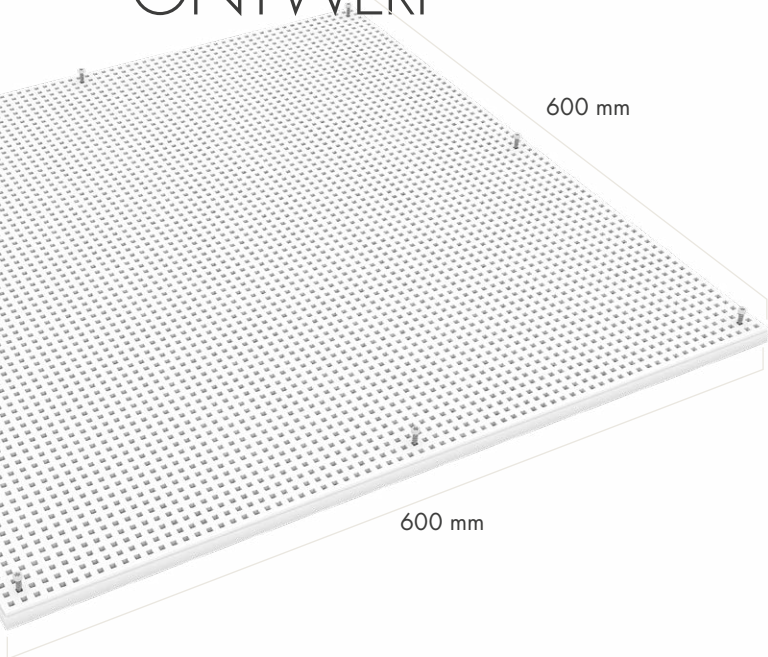

Installateur

« HET VALT ONZE GASTEN METEEN OP DAT DE AKOESTIEK EN HET UITERLIJK VAN HET HUIS ALS NIEUW ZIJN »

Eigenaar

EENVOUDIG EN FUNCTIONEEL ONTWERP

Afmetingen en kleur

- › Formaat: 600 x 600 x 12,5 mm
- › Perforaties: 3,5 x 3,5 mm
- › Kleur: witte verf
- › Kleurcode: RAL 9003