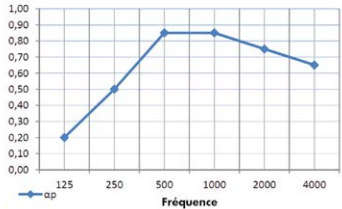

AKOESTISCHE EIGENSCHAPPEN

- > a. Betonplaat
- > b. Profiel CD 60/27
- > c. DANOloft®

f [Hz]	125	250	500	1000	2000	4000	
α_p	0,15	0,30	0,65	0,80	0,75	0,60	α_v : 0,60

- > a. Betonplaat
- > b. Profiel CD 60/27 + 25 mm rotswol
- > c. DANOloft®