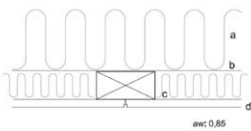

- > a. Spant
- > b. Dampscherm
- > c. Houtbelating 45 x 45 mm + 45 mm rotswol
- > d. DANOloft®