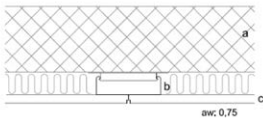

- > a. Betonplaat
- > b. Profiel CD 60/27 + 25 mm rotswol
- > c. DANOloft®