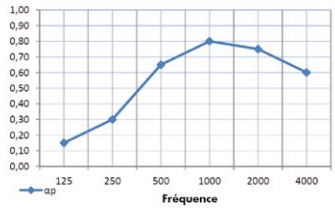

AKOESTISCHE EIGENSCHAPPEN

- > a. Betonplaat
- > b. Profiel CD 60/27
- > c. DANOloft®

f [Hz]	125	250	500	1000	2000	4000	
α_p	0,15	0,30	0,65	0,80	0,75	0,60	α_v : 0,60

- > a. Betonplaat
- > b. Profiel CD 60/27 + 25 mm rotswol
- > c. DANOloft®