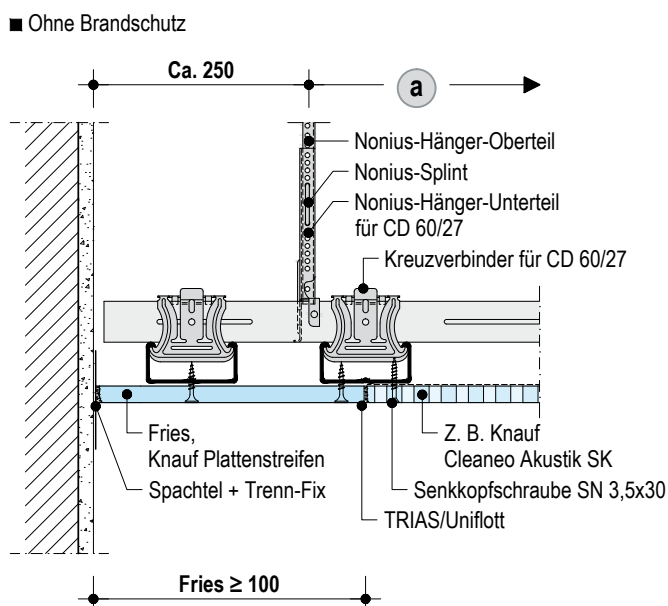

D127.de-D3 Anschluss an Wand - Fries verspachtelt

► Detailblatt D12.de Knauf Cleaneo Akustik-Plattendecken beachten!

Hinweise

Dies ist eine Detailzeichnung zur Unterstützung bei Planung und Ausführung von Trockenbau- bzw. Boden-Systemen. Sie ist nicht für alle Bauvorhaben allgemeingültig. Die Anwendbarkeit ist durch den Verarbeiter vor Ort an Hand der tatsächlichen Gegebenheiten zu prüfen. Angrenzende Gewerke sind nur schematisch dargestellt. Weitere Informationen und Details sind den jeweiligen Technischen Merkblättern und Systemzulassungen zu entnehmen.