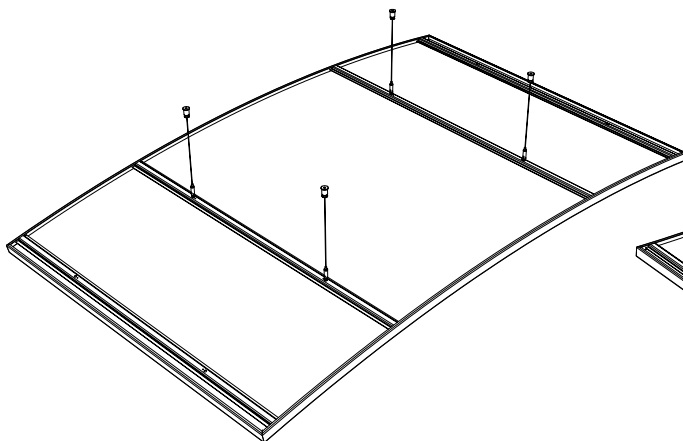

Cechy produktu	Szczegółowe informacje	
Typ krawędzi	MINERAL Sonic Line Arc Concave 	MINERAL Sonic Line Arc Convex
Grubość płyty (mm)	35	
Dostępne moduły (mm)	1910 x 1180	
System zawieszenia	Wieszak z linką	
Ciężar	16.0 kg/szt.	
Kolor i wzornictwo	Kolory Vario Design Biały Granit Stal Zielony marmur Miedź Dąb Mosiądz Piaskowiec Beton	
Pochłanianie dźwięku	EN ISO 354 Częstotliwość f (Hz) Równoważna powierzchnia pochłaniania* <table border="1" data-bbox="427 969 1468 1070"> <thead> <tr> <th></th> <th>125</th> <th>250</th> <th>500</th> <th>1000</th> <th>2000</th> <th>4000</th> </tr> </thead> <tbody> <tr> <td>Kwadrat: 1180 x 1180mm / Wysokość zawieszenia 190mm</td> <td>0.40</td> <td>1.60</td> <td>2.40</td> <td>2.70</td> <td>3.20</td> <td>3.40</td> </tr> </tbody> </table> *Przedstawione wartości stanowią średnią arytmetyczną trzech wartości zmierzonych w paśmie o szerokości 1/3 oktawy.	
Reakcja na ogień	Euroklasa A2-s1,d0 zgodnie z EN 13501-1	
Odbicie światła	Do 88%	
Odporność na wilgoć	90%	
Konserwacja i użytkowanie/ Odnawialność zasobów	BIOSOLUBLE WOOL EC 1272/2008 Annex G	

MINERAL Sonic Line Arc Concave

MINERAL Sonic Line Arc Convex