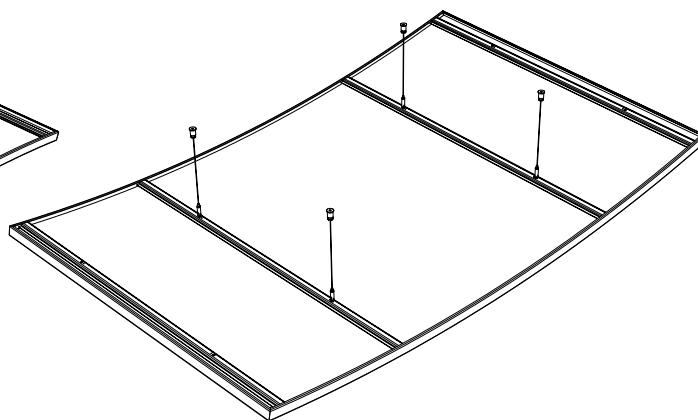

Panele sufitowe dostarczane są w wersji wstępnie zamontowanej, co sprawia, że ich montaż jest szybki i łatwy. Zróżnicowane wzornictwo i możliwość dopasowania produktu do różnej wysokości pomieszczeń dzięki zawartym w zestawie stalowym linkom.

Produkty z tą ikonką dostępne są w ramach naszej oferty Vario Design.

Dostępność produktów w poszczególnych krajach może się różnić. Prosimy o kontakt z biurem sprzedaży w Warszawie.

Zapraszamy do odwiedzenia naszej strony internetowej, na której można uzyskać więcej informacji i zapoznać się z notą prawną.