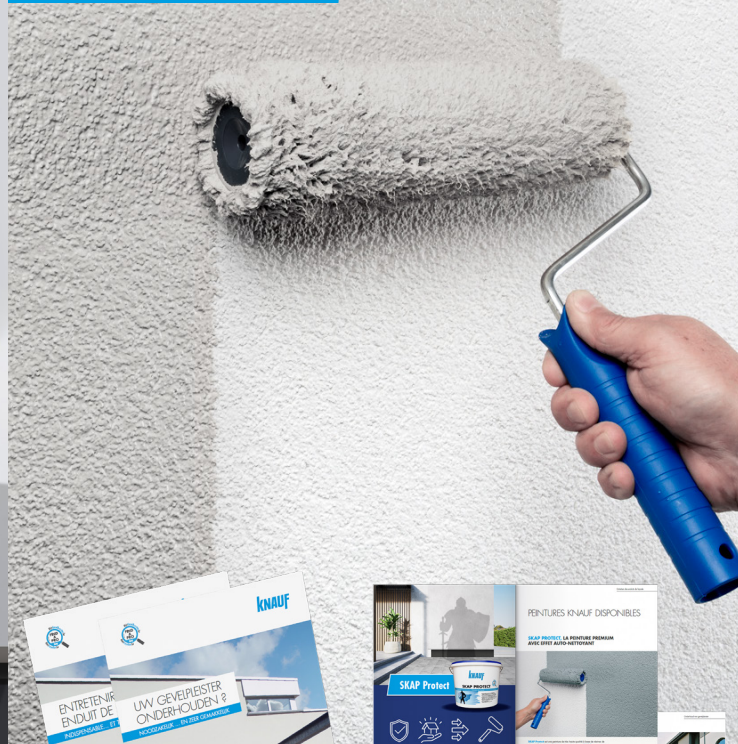

KNAUF

SKAP PROTECT

Premium gevelverf met zelfreinigend effect

Build on us.

Naar de productpagina
www.knauf.com

Uw gevelpleister onderhouden

In onze brochure vindt u al onze relevante en slimme adviezen, zodat uw gevel er langer als nieuw uit blijft zien.