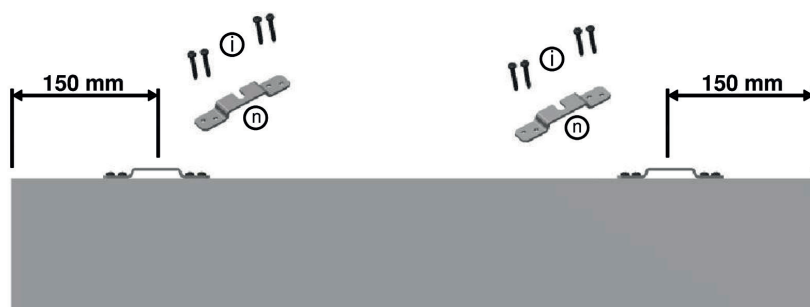

KIT CARRELLO 100 KG

KNAUF

ISTRUZIONI PER IL MONTAGGIO E MESSA IN OPERA

5

6