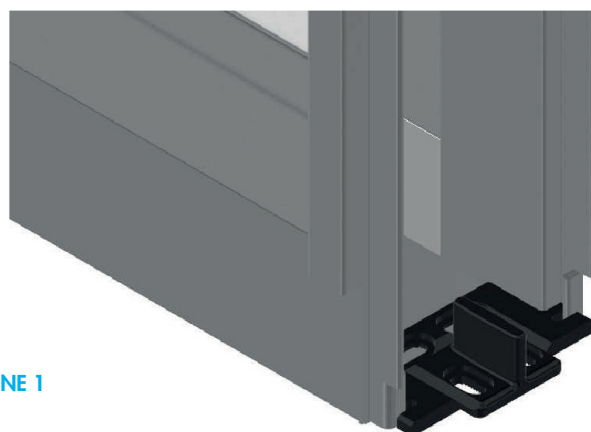

SOLUZIONE 1