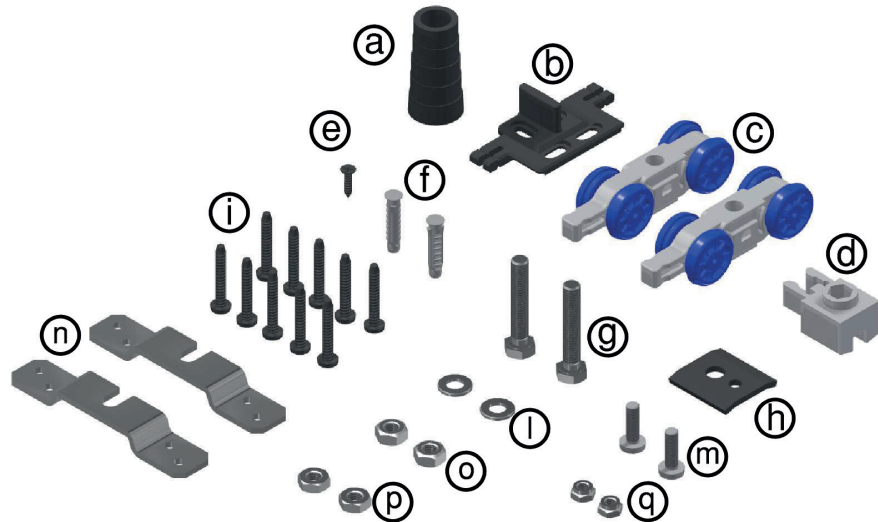

KIT CARRELLO 100 KG

KNAUF

ISTRUZIONI PER IL MONTAGGIO E MESSA IN OPERA

cod. art.: 513430

1

- | | |
|--------|---------|
| Ⓐ Pz.1 | Ⓘ Pz.10 |
| Ⓑ Pz.1 | Ⓛ Pz.2 |
| Ⓒ Pz.2 | Ⓜ Pz.2 |
| Ⓓ Pz.1 | Ⓝ Pz.2 |
| Ⓔ Pz.1 | Ⓞ Pz.2 |
| Ⓕ Pz.2 | Ⓟ Pz.2 |
| Ⓖ Pz.2 | Ⓠ Pz.2 |
| Ⓗ Pz.1 | Ⓡ Pz.2 |

2

3

KIT CARRELLO 100 KG

KNAUF

ISTRUZIONI PER IL MONTAGGIO E MESSA IN OPERA

4

SOLUZIONE 1

SOLUZIONE 2