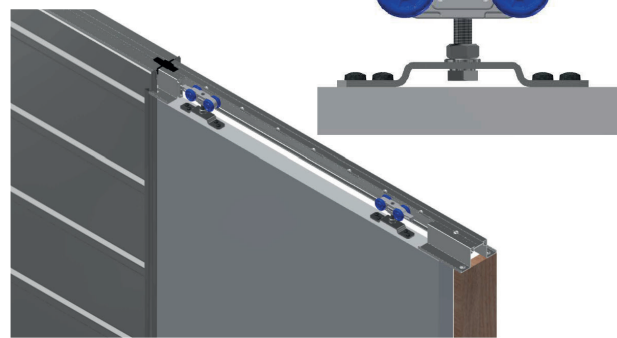

KIT CARRELLO 100 KG

KNAUF

ISTRUZIONI PER IL MONTAGGIO E MESSA IN OPERA

5

6

7

8

9

Knauf di Knauf s.r.l. s.a.s. declina ogni responsabilità per possibili inesattezze contenute nei propri stampati o nei files messi a disposizione dei Clienti sul Web, o dall'azienda, dovute a errori di stampa, di trascrizione o per qualsiasi altro motivo. Si riserva inoltre di apportare modifiche atte a migliorare i prodotti in qualsiasi momento e senza alcun preavviso. La riproduzione, anche parziale, è vietata a norma di legge.