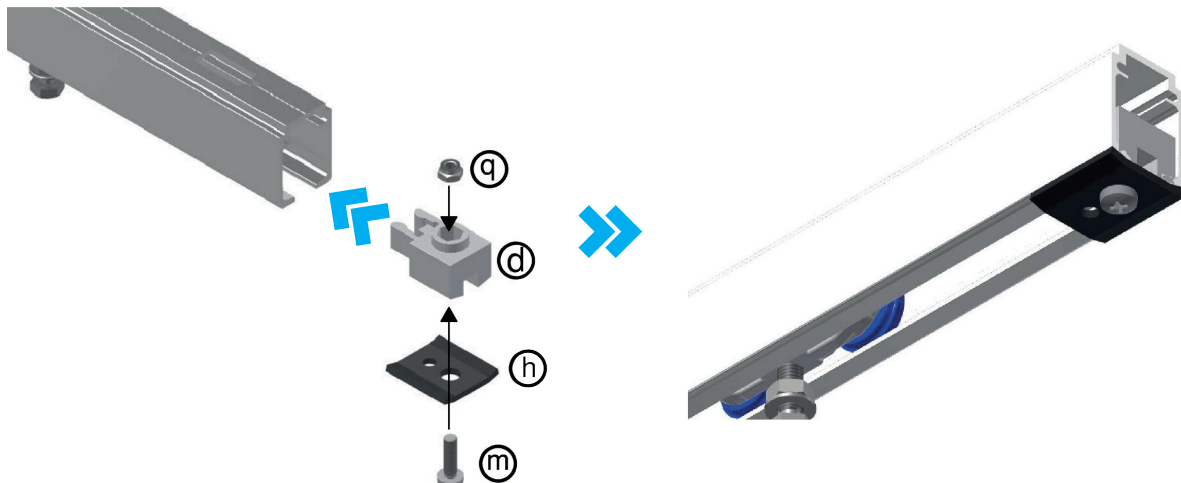

KIT CARRELLO 100 KG

KNAUF

ISTRUZIONI PER IL MONTAGGIO E MESSA IN OPERA

cod. art.: 513430

1

Ⓐ Pz.1	Ⓘ Pz.10
Ⓑ Pz.1	Ⓛ Pz.2
Ⓒ Pz.2	Ⓜ Pz.2
Ⓓ Pz.1	Ⓝ Pz.2
Ⓔ Pz.1	Ⓞ Pz.2
Ⓕ Pz.2	Ⓟ Pz.2
Ⓖ Pz.2	Ⓠ Pz.2
Ⓗ Pz.1	Ⓡ Pz.2

2

3