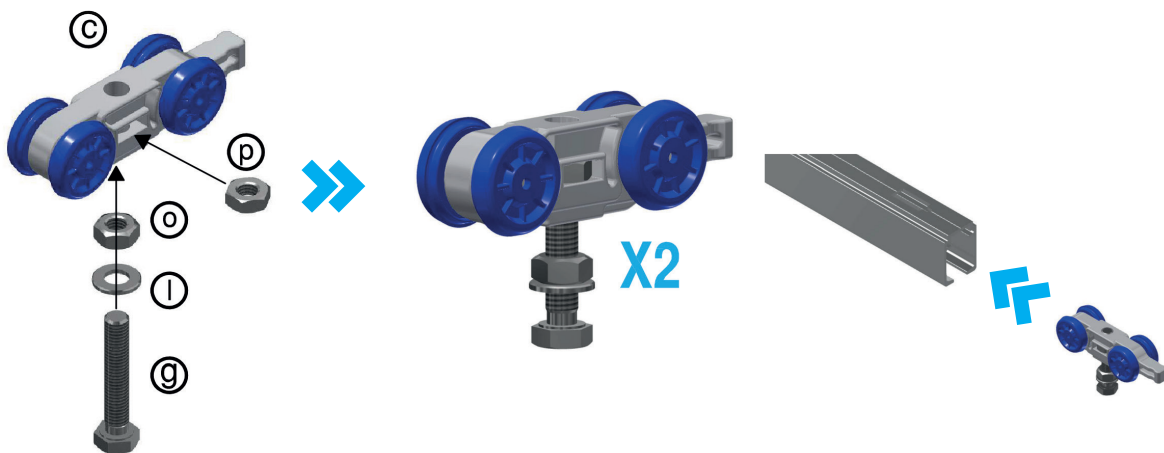

KIT CARRELLO 100 KG

KNAUF

ISTRUZIONI PER IL MONTAGGIO E MESSA IN OPERA

cod. art.: 513430

1

Ⓐ Pz.1	Ⓘ Pz.10
Ⓑ Pz.1	Ⓛ Pz.2
Ⓒ Pz.2	Ⓜ Pz.2
Ⓓ Pz.1	Ⓝ Pz.2
Ⓔ Pz.1	Ⓞ Pz.2
Ⓕ Pz.2	Ⓟ Pz.2
Ⓖ Pz.2	Ⓠ Pz.2
Ⓗ Pz.1	Ⓡ Pz.2

2

3