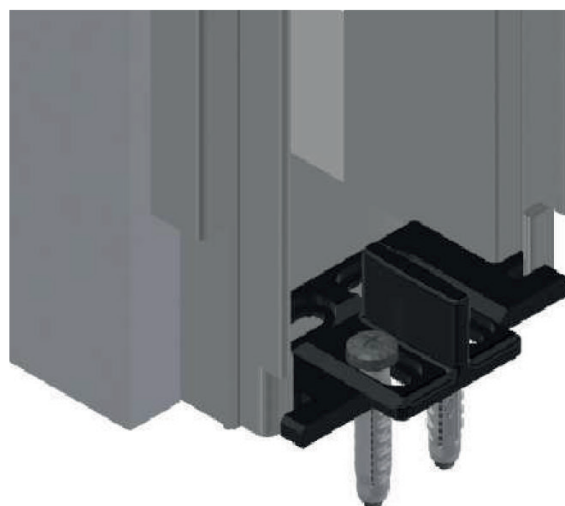

SOLUZIONE 2