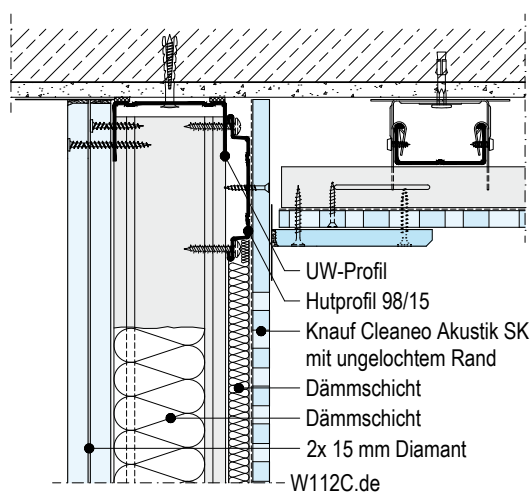

Stand 10/16

Detail M 1:5 - alle Maße in mm

D127.de-SO15 Anschluss Decke an Trennwand

► Detailblatt D12.de Knauf Cleaneo Akustik-Plattendecken beachten!

■ Ohne Brandschutz

Hinweise

Dies ist eine Detailzeichnung zur Unterstützung bei Planung und Ausführung von Trockenbau- bzw. Boden-Systemen. Sie ist nicht für alle Bauvorhaben allgemeingültig. Die Anwendbarkeit ist durch den Verarbeiter vor Ort an Hand der tatsächlichen Gegebenheiten zu prüfen. Angrenzende Gewerke sind nur schematisch dargestellt. Weitere Informationen und Details sind den jeweiligen Technischen Merkblättern und Systemzulassungen zu entnehmen.