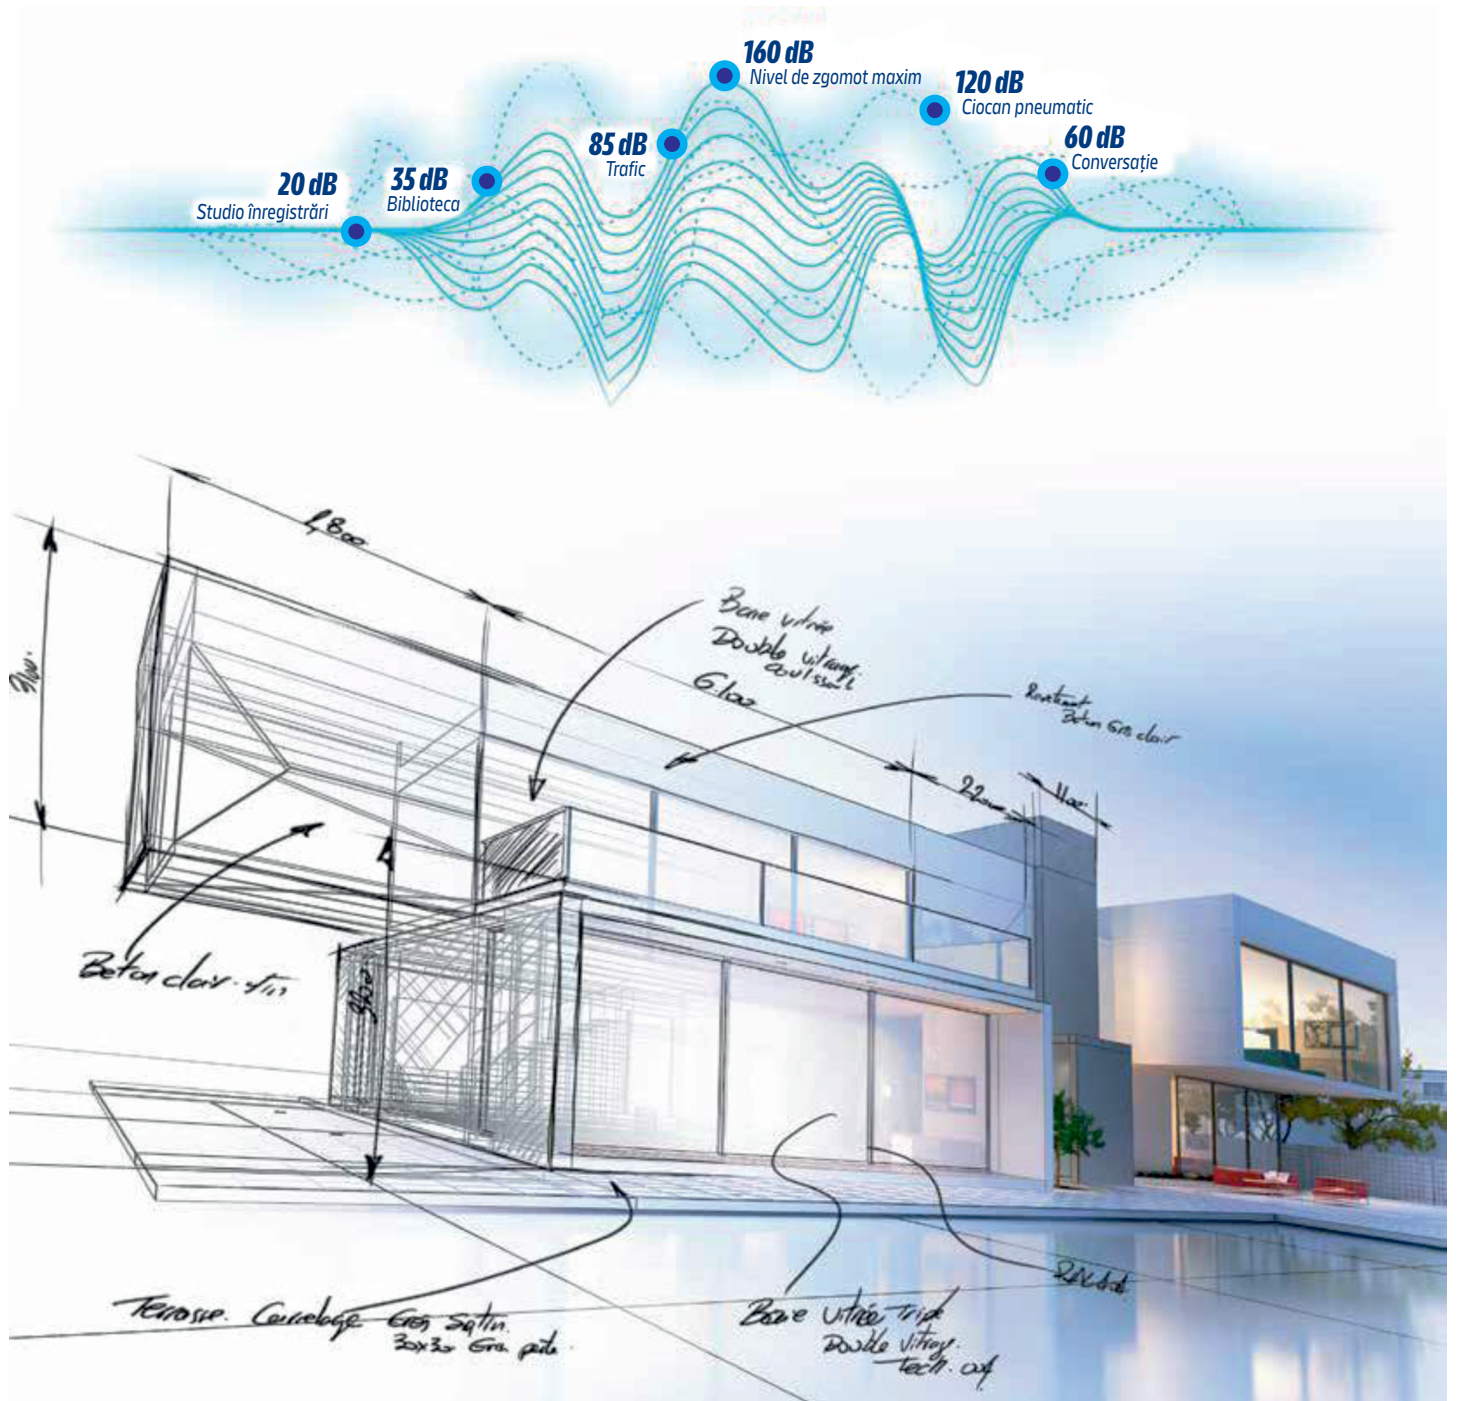

KNAUF

KNAUF SILENTBOARD

Izolarea fonică
SUPREMĂ,
pentru liniștea ta

Build on us.

KNAUF SILENTBOARD

PENTRU PROIECTE CU CERINȚE ACUSTICE RIDICATE

Soluția perfectă pentru o izolare fonică fără egal cu o performanță ridicată în domeniul frecvențelor joase. O soluție unică pe piață, care izolează fonic chiar de la frecvența la care începe câmpul de audibilitate uman (20 Hz), datorită unei densități superioare și unei compoziții speciale a miezului plăcii.

PLACĂRI AUTOPORTANTE

TAVANE SUSPENDATE

KNAUF SILENTBOARD

Placă premium de înaltă densitate, cu miez îmbunătățit, oferă o izolare fonică unică pe piață: până la 71 dBA la o grosime de perete de numai 15 cm. Knauf Silentboard este extrem de versatilă, oferă proprietăți de izolare remarcabile ce îi demonstrează superioritate în raport cu alte plăci existente pe piață.

SISTEME CONSTRUCTIVE

Knauf Silentboard este ideală pentru construcțiile cu cerințe de izolare fonică, dar și rezistență la foc cum ar fi spitale, instituții de învățământ, culturale (de exemplu, teatre), studiouri de muzică, hoteluri și locuințe.