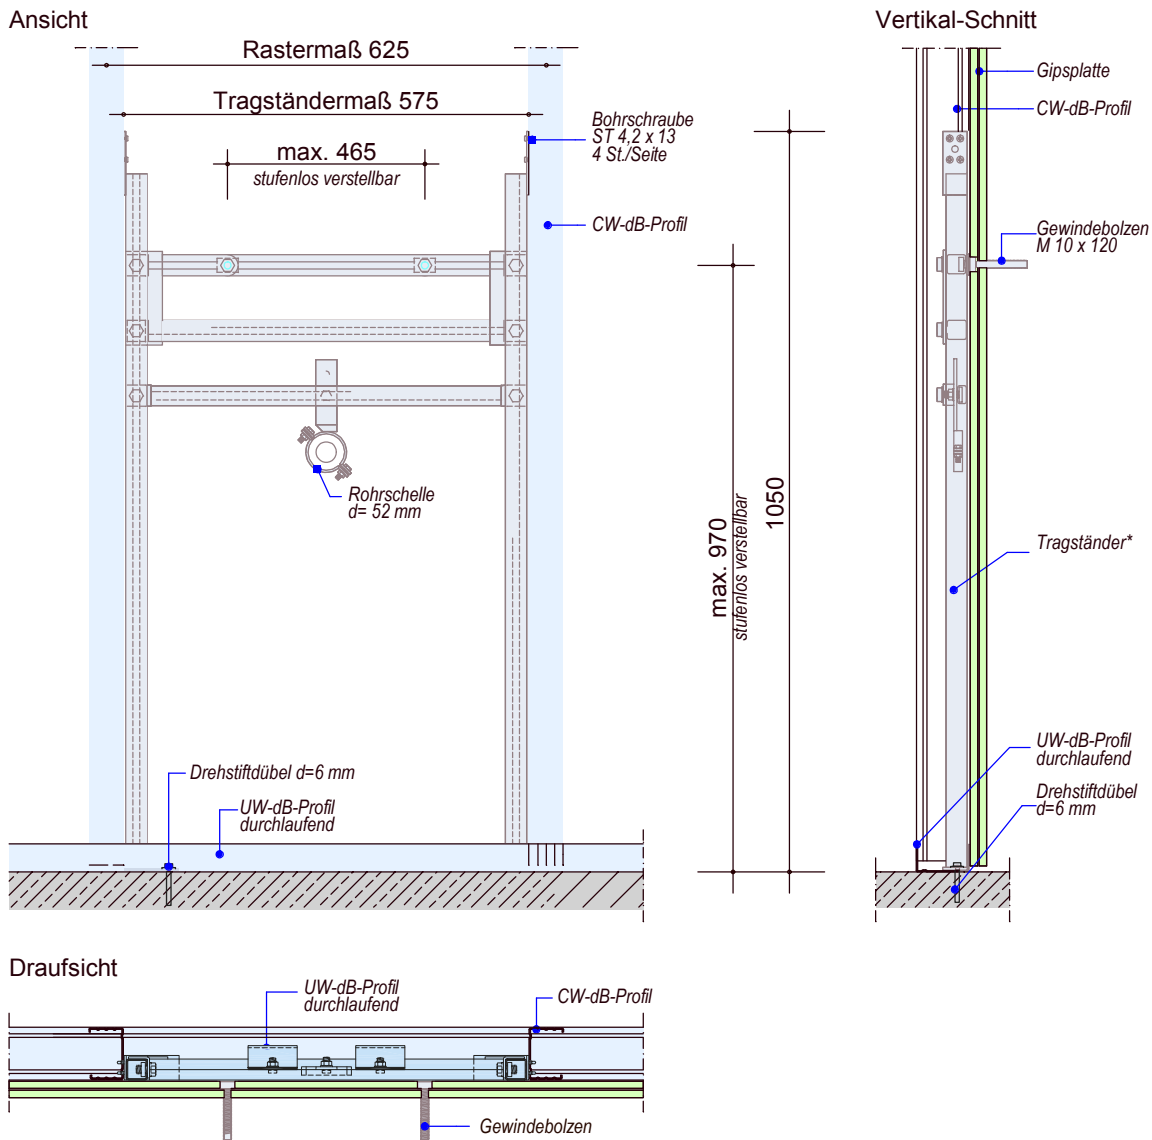

Unterkonstruktion für Sanitär-Einbauteile

Tragständer* für Waschtische

Installationszubehör

Das Zubehör muss separat bestellt werden

KNAUF

*z.B. Tragständer Fa. Glock GmbH (zu finden unter www.glockgmbh.de)