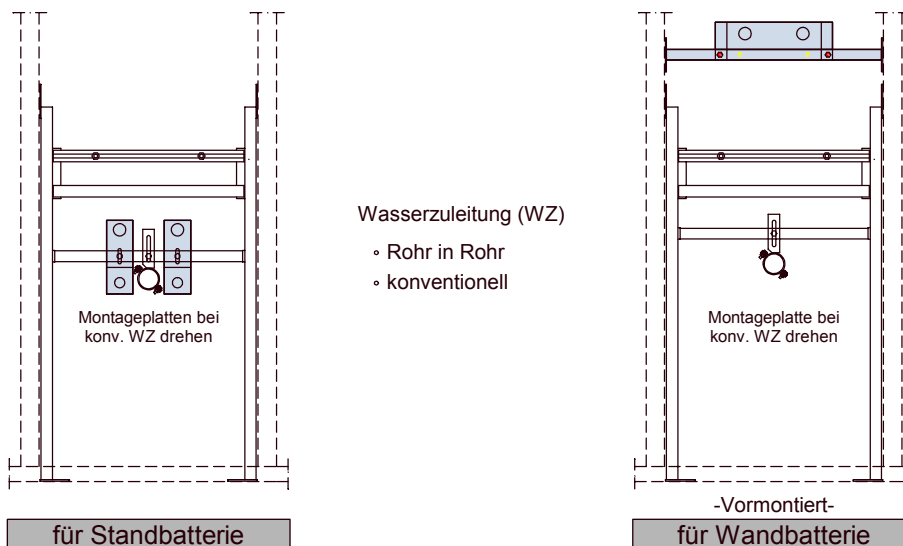

Unterkonstruktion für Sanitär-Einbauteile

Tragständer* für Waschtische

Installationszubehör

Das Zubehör muss separat bestellt werden

KNAUF

*z.B. Tragständer Fa. Glock GmbH (zu finden unter www.glockgmbh.de)