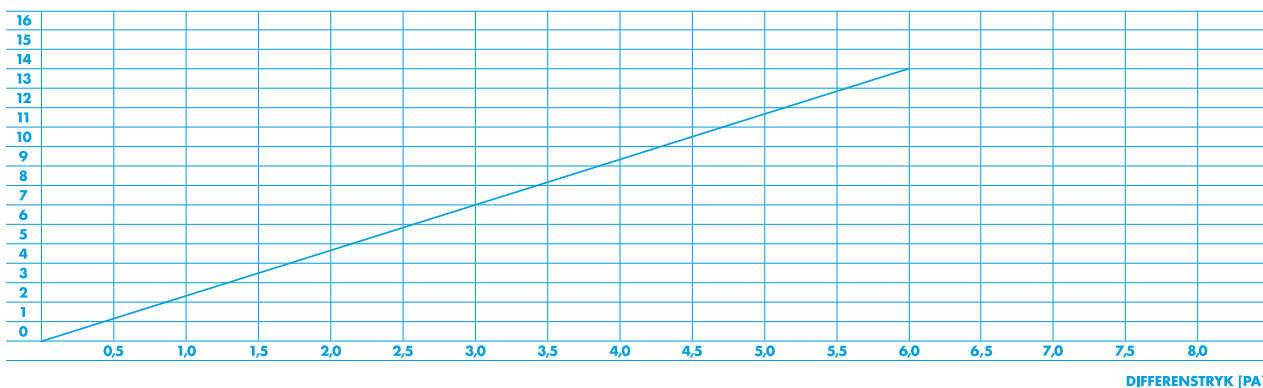

Ventilationsdata Contur Unity 3

Side: 1/1

02/2019

Bedre indeklima med Contur lofter

Contur Unity 3 med kant D+ er velegnet som ventilationsloft med skjult indblæsning. Se her volumestrukskurve ved Contur Unity 3.

LUFTSKIFTE [L/M²/SEK.]

UNITY 3

3,5 mm × 3,5 mm

Perforering: 17,2 %

Lydabsorption: 200 mm nedhængning,
ingen mineraluld, α_w 0.80

CONTUR D+

Elegant og forenklet look.
Skjult T-skinne.

Modulstørrelse: 600x600 mm
Skinnesystem: S24 skinnesystem.