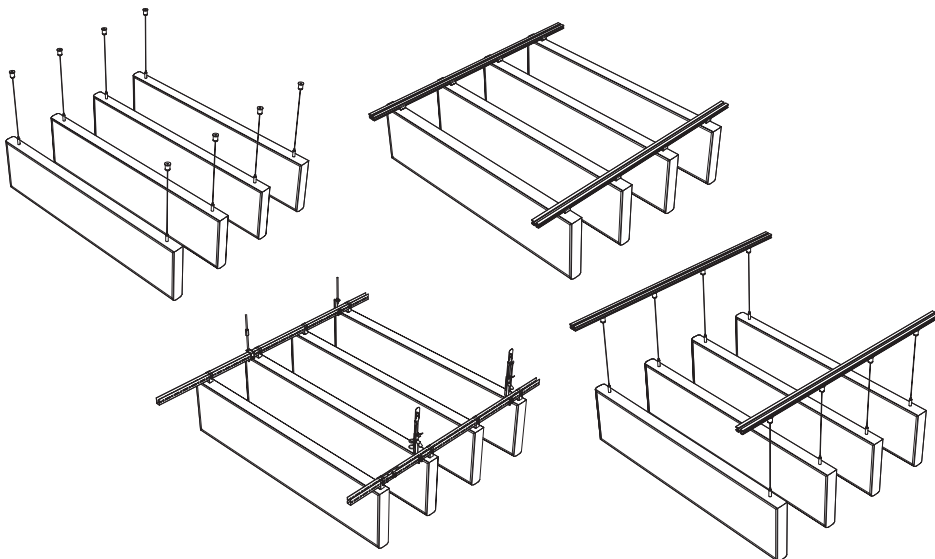

Oppervlakte-structuur		HERADESIGN® Fine, Fine A2		HERADESIGN® Superfine, Superfine A2	
Dikte (mm)		55			
Afmetingen (mm)		600 x 300 1200 x 300 1800 x 300	600 x 600 1200 x 600 1800 x 600	Andere afmetingen op aanvraag. Maximale lengte = 2500mm	
Systeem		Optie Afbangdraadset (met/zonder plafondrail) Optie korte afhanger met plafondrail Optie U-profiel voor groepering			
Gewicht		HERADESIGN® Fine 600 x 300: 4.5 kg/st 1200 x 300: 8.7 kg/st 1800 x 300: 12.9 kg/st 600 x 600: 8.3 kg/st 1200 x 600: 15.9 kg/st 1800 x 600: 23.4 kg/st	HERADESIGN® Fine A2 600 x 300: 6.1 kg/st 1200 x 300: 12.0 kg/st 1800 x 300: 17.8 kg/st 600 x 600: 11.6 kg/st 1200 x 600: 22.5 kg/st 1800 x 600: 33.5 kg/st	HERADESIGN® Superfine 600 x 300: 4.4 kg/st 1200 x 300: 8.4 kg/st 1800 x 300: 12.5 kg/st 600 x 600: 8.0 kg/st 1200 x 600: 15.3 kg/st 1800 x 600: 22.6 kg/st	HERADESIGN® Superfine A2 600 x 300: 5.8 kg/st 1200 x 300: 11.3 kg/st 1800 x 300: 16.8 kg/st 600 x 600: 10.9 kg/st 1200 x 600: 21.1 kg/st 1800 x 600: 31.4 kg/st
Kleuren		Standaardkleuren		vd Vario Design Kleuren	
		 Wit Gelijkend RAL 9010	 Beige Naturton 13		Andere kleuren uit de RAL en NCS kleursystemen zijn beschikbaar. Afwijkingen in kleur en visuele uitstraling kunnen optreden als gevolg van de ruwe vezel en het paneeloppervlak.
Geluidsabsorptie		HERADESIGN® Baffle Line Fine α_w = tot 0.75 NRC = tot 0.70	HERADESIGN® Baffle Line Superfine α_w = tot 0.80 NRC = tot 0.75	HERADESIGN® Baffle Line Superfine A2 α_w = tot 0.75 NRC = tot 0.75	
Brandreactie		Euroklasse B-s1,d0 en A2-s1,d0 conform EN 13501-1			
Vochtbestendigheid		Niet geschikt voor zwembaden, sauna's en (overdekte) buitensituaties.			
Reiniging					
Duurzaamheid					

Baffle Line frame on all sides

- Een drie-laagse baffle met 2 HERADESIGN® toplagen met een absorberende kern van minerale wol
- Frame met volledig gesloten, geanodiseerd aluminium profiel en geïntegreerde uitsparingen voor HERADESIGN® hangers

[Vorige pagina] HERADESIGN® Baffle Line (FH Rhein Waal, Germany)

vd Opties met dit symbool zijn verkrijgbaar in onze **Vario Design**-reeks. Sommige kleurencombinaties en/of perforaties zijn niet voor elk product beschikbaar. Producten kunnen van land tot land verschillen. Neem contact op met uw lokale verkoopvertegenwoordiger. Bezoek onze website voor meer informatie en juridische kennisgevingen.
knaufceilingsolutions.com

09/2022

KNAUFCEILING
Solutions