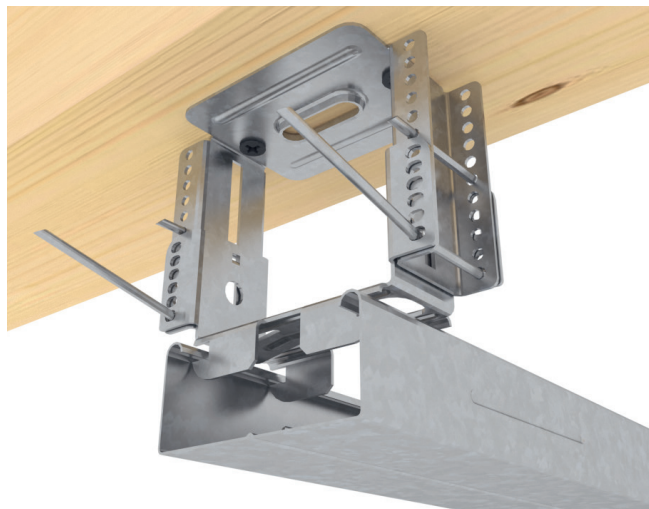

Suspension directe préplée réglable pour CD 60/27

Suspension pour l'ossature métallique
de plafonds suspendus

Fiche technique

Description produit

Suspension directe préplée pour profilés CD 60/27/0,6.

- Épaisseur : 1 mm
- Matériau : acier Zingué (100 gr/m² zinc).
- Fixation de la partie inférieure avec des clips de fixation inclus dans la livraison.

Poids (Gr)	Conditionnement	N° d'article
85	50 PCE	00448295

Domaine d'application

- À l'intérieur
- Faux-plafonds

Propriétés et plus-values

- Mise en œuvre aisée

Knauf Belgium

Rue du Parc Industriel 1,
B-4480 Engis

Service technique

Tel.: +32 (0) 4 273 83 02

technics@knauf.be

www.knauf.com

Suspension directe préplée réglable pour CD 60/27_K666D_DSP_FR.be

ATTENTION :