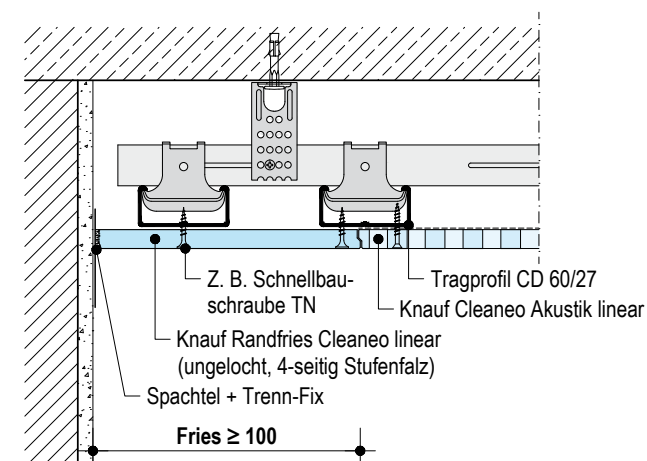

Stand 10/16

Detail M 1:5 - alle Maße in mm

D127.de-D4 Anschluss an Wand - Fries unverspachtelt

► Detailblatt D12.de Knauf Cleaneo Akustik-Plattendecken beachten!

■ Ohne Brandschutz

Hinweise

Dies ist eine Detailzeichnung zur Unterstützung bei Planung und Ausführung von Trockenbau- bzw. Boden-Systemen. Sie ist nicht für alle Bauvorhaben allgemeingültig. Die Anwendbarkeit ist durch den Verarbeiter vor Ort an Hand der tatsächlichen Gegebenheiten zu prüfen. Angrenzende Gewerke sind nur schematisch dargestellt. Weitere Informationen und Details sind den jeweiligen Technischen Merkblättern und Systemzulassungen zu entnehmen.