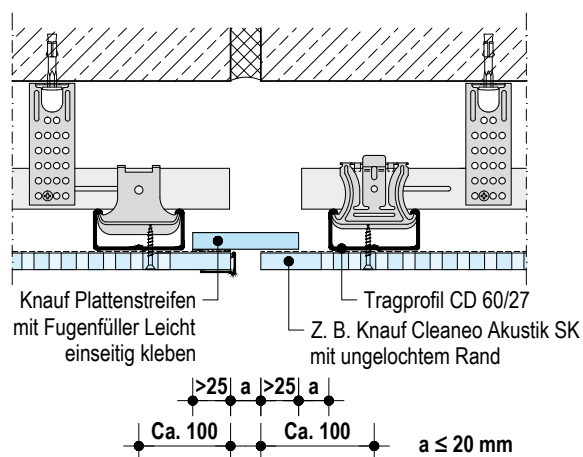

Stand 10/16

Detail M 1:5 - alle Maße in mm

D127.de-SO13 Bewegungsfuge

► Detailblatt D12.de Knauf Cleaneo Akustik-Plattendecken beachten!

■ Ohne Brandschutz

Hinweise

Dies ist eine Detailzeichnung zur Unterstützung bei Planung und Ausführung von Trockenbau- bzw. Boden-Systemen. Sie ist nicht für alle Bauvorhaben allgemeingültig. Die Anwendbarkeit ist durch den Verarbeiter vor Ort an Hand der tatsächlichen Gegebenheiten zu prüfen. Angrenzende Gewerke sind nur schematisch dargestellt. Weitere Informationen und Details sind den jeweiligen Technischen Merkblättern und Systemzulassungen zu entnehmen.