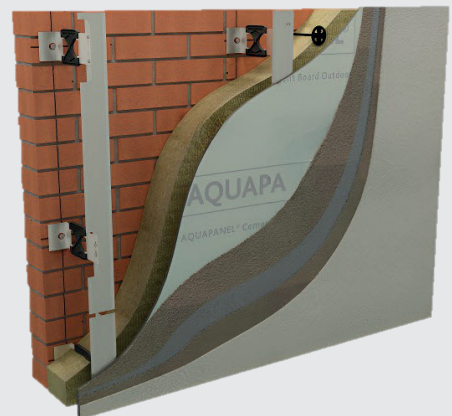

HILTI

knauf
AQUAPANEL®

FESCON

Hilti on kiinnitys- ja purkutekniikan globaali markkinajohtaja, jonka tarjontaan kuuluu Eurofox-rankajärjestelmä tuulettuville julkisivuille.

Hiltin rankajärjestelmä sisältää kohdekohtaisesti räätälöidyn rankasuunnitelman, joka sisältää kaiken staattisista laskemista aina asennuskuviin asti. Ranka- ja asennuskuvat laaditaan Hiltin insinöörien toimesta ja Hiltin insinöörit ja julkisivuasiantuntijat tukevat projektin läpiviennissä koko hankkeen ajan.

AQUAPANEL® Outdoor -levyn edut:

- Levy on täysin epäorgaaninen: ei homehdu, turpoa tai murene
- 100 % vedenkestävä, iskunkestävä ja palamaton
- Vahvistettu lasikuituverkolla molemmilta pinoilta ja pitkän sivun reunat on pyöristetty, lyhyet sivut ovat suorat
- Asennus on helppoa ja työstäminen nopeaa: ei vaadi erikoistyökaluja, katkaisu katkoteräveitsellä
- Soveltuu hyvin käytettäväksi myös kaarevissa seinärakenteissa