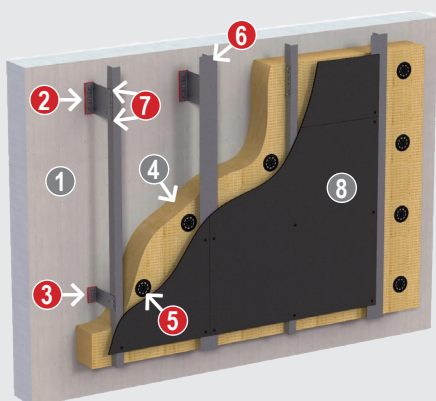

HILTI

knauf
AQUAPANEL®

FESCON

Hilti on kiinnitys- ja purkutekniikan globaali markkinajohtaja, jonka tarjontaan kuuluu Eurofox-rankajärjestelmä tuulettuville julkisivuille.

Hiltin rankajärjestelmä sisältää kohdekohtaisesti räätälöidyn rankasuunnitelman, joka sisältää kaiken staattisista laskemista aina asennuskuviin asti. Ranka- ja asennuskuvat laaditaan Hiltin insinöörien toimesta ja Hiltin insinöörit ja julkisivuasiantuntijat tukevat projektin läpiviennissä koko hankkeen ajan.

Hilti Eurofox-järjestelmän edut:

- CE-merkintä EN 1090 mukaisesti, ETA-hyväksynnät ankkureille sekä yleisimmille rankajärjestelmille
- Suunnittelu- ja asennuskuvat toteutetaan aina projektikohtaisesti Hiltin toimesta
- Lämpöliikkeet otetaan huomioon suunnittelussa ja järjestelmässä
- Kylmäsiltoja katkovat energiatehokkaat seinäkannakkeet
- Asennus- ja tuotekoulutus sekä vetokokeet
- Optimoitu leikkaussuunnitelma

Eurofox järjestelmä muodostuu rankaprofiileista (6), seinäkannakkeista (2), kannakkeen ankkuroinnista seinärakenteeseen (3) sekä rankaprofiilien kiinnikkeistä (7).

- 1 Pohjamateriaali
- 2 Konsoli
- 3 Ankkuri
- 4 Eriste
- 5 Eristekiinnike
- 6 Profiilit
- 7 Rankaruuvi
- 8 Julkisivumateriaali

AQUAPANEL® Outdoor -levyn edut:

- Levy on täysin epäorgaaninen: ei homehdu, turpoa tai murene
- 100 % vedenkestävä, iskunkestävä ja palamaton
- Vahvistettu lasikuituverkolla molemmilta pinoilta ja pitkän sivun reunat on pyöristetty, lyhyet sivut ovat suorat
- Asennus on helppoa ja työstäminen nopeaa: ei vaadi erikoistyökaluja, katkaisu katkoteräveitsellä
- Soveltuu hyvin käytettäväksi myös kaarevissa seinärakenteissa