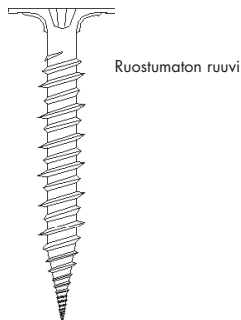

Ruostumaton ruuvi

AQUAPANEL® Outdoor- sementtilevyn kiinnittämiseen.

AQUAPANEL® Ruostumaton ruuvi on kehitetty erityisesti AQUAPANEL® Outdoor- levyn kiinnittämiseen puurankaan. Ruuvien pituus on 40 mm.

AQUAPANEL®

AQUAPANEL® Ruostumaton Ruuvi

Tuotenumero: 87197

AQUAPANEL® Outdoor- sementtilevyn kiinnittämiseen.

Tuotetiedot

AQUAPANEL® Ruostumattomat ruuvit on tehty ruostumattomasta teräksestä. Terävä kärsi takaa hyvä kiinnittymisen puurankaan.

Käyttö

Ruuvien kiinnitysväli on ≤ 250 mm.
Ruuvien etäisyys levysaumasta tulee olla min. 15 mm.
Ruuvit eivät saa yliporautua levyyn.

Menekki

- Seinä: 15 ruuvia/m², rankajako k600
- 25 ruuvia/m², rankajako k300
- Katto: 25 ruuvia/m², rankajako k300