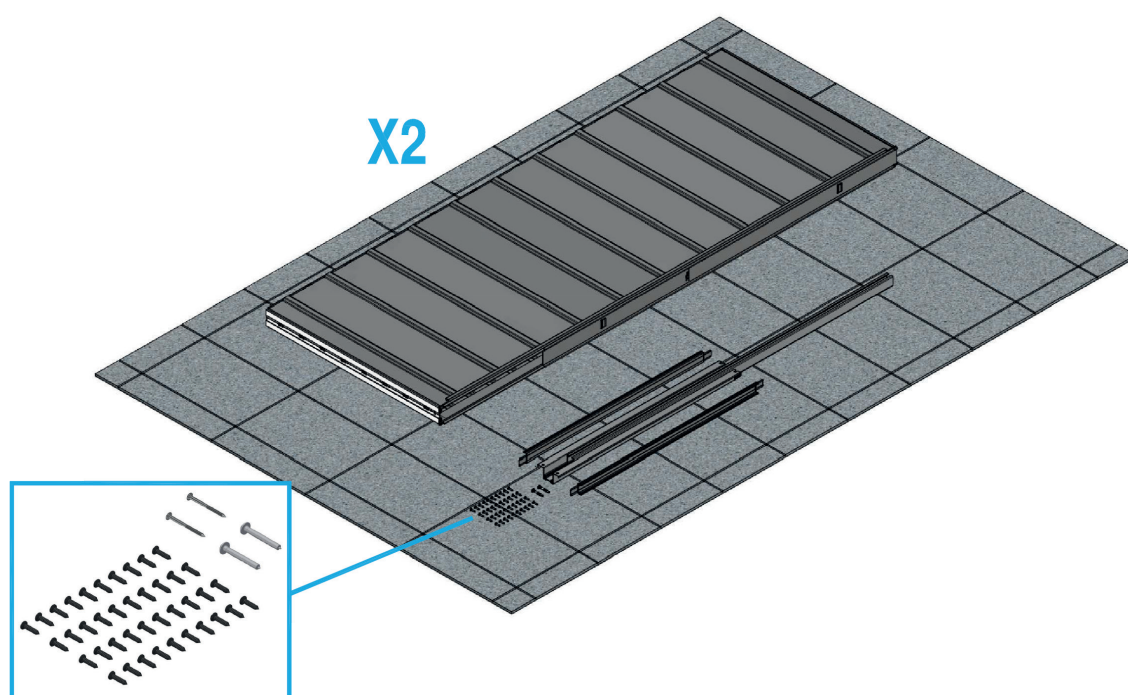

KIT GIUNZIONE

KNAUF

ISTRUZIONI PER IL MONTAGGIO E MESSA IN OPERA

cod. art.: 513429

1A

1B

KIT GIUNZIONE

KNAUF

ISTRUZIONI PER IL MONTAGGIO E MESSA IN OPERA

2

KIT GIUNZIONE

KNAUF

ISTRUZIONI PER IL MONTAGGIO E MESSA IN OPERA

3A

3B

3C

KIT GIUNZIONE

KNAUF

ISTRUZIONI PER IL MONTAGGIO E MESSA IN OPERA

4

LUCE DI PASSAGGIO	
L	P
1200	1250
1300	1350
1400	1450
1500	1550
1600	1650
1700	1750
1800	1850
1900	1950
2000	2050
2100	2150
2200	2250
2300	2350
2400	2450