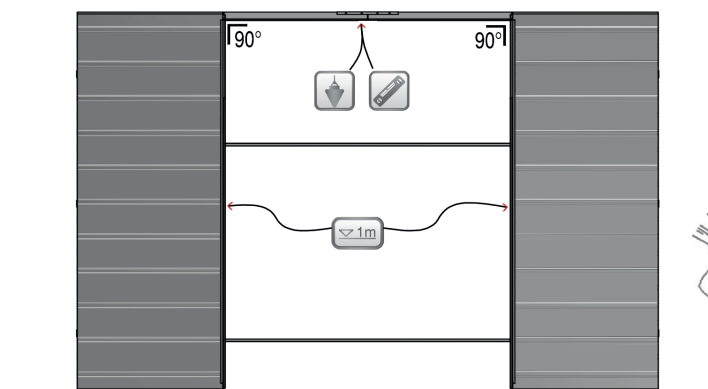

ISTRUZIONI PER IL MONTAGGIO E MESSA IN OPERA

2

KIT GIUNZIONE

KNAUF

ISTRUZIONI PER IL MONTAGGIO E MESSA IN OPERA

3A

3B

3C

KIT GIUNZIONE

KNAUF

ISTRUZIONI PER IL MONTAGGIO E MESSA IN OPERA

4

LUCE DI PASSAGGIO	
L	P
1200	1250
1300	1350
1400	1450
1500	1550
1600	1650
1700	1750
1800	1850
1900	1950
2000	2050
2100	2150
2200	2250
2300	2350
2400	2450