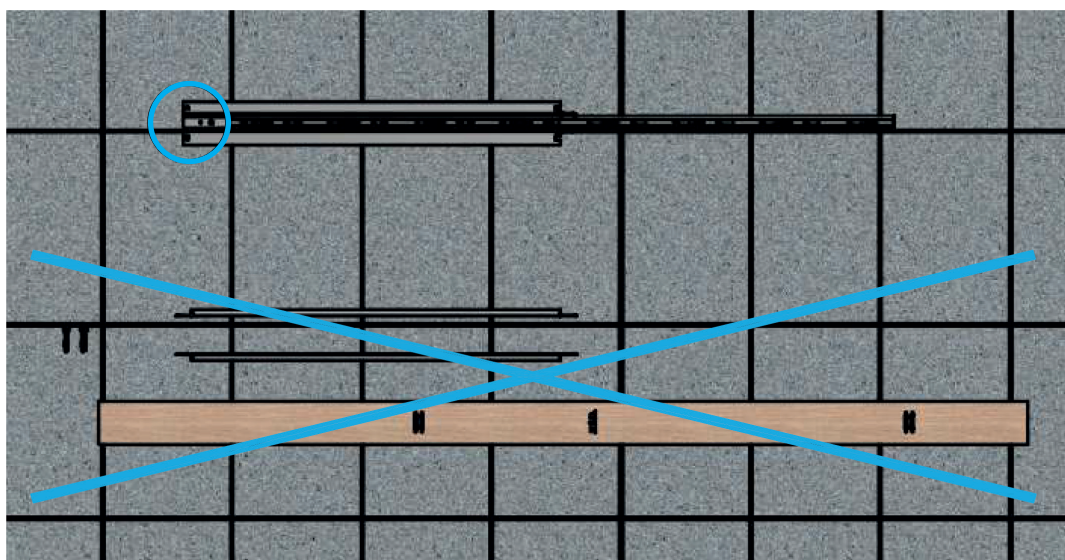

KIT GIUNZIONE

KNAUF

ISTRUZIONI PER IL MONTAGGIO E MESSA IN OPERA

2