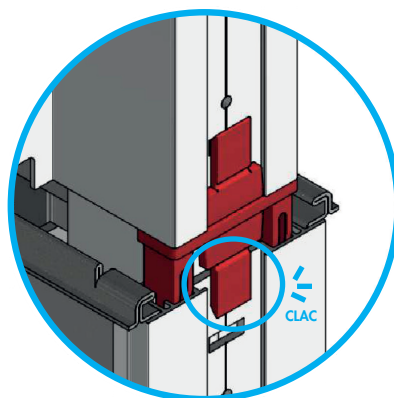

ISTRUZIONI PER IL MONTAGGIO E MESSA IN OPERA

2

KIT GIUNZIONE

KNAUF

ISTRUZIONI PER IL MONTAGGIO E MESSA IN OPERA

3A

3B

3C

KIT GIUNZIONE

KNAUF

ISTRUZIONI PER IL MONTAGGIO E MESSA IN OPERA

4

LUCE DI PASSAGGIO	
L	P
1200	1250
1300	1350
1400	1450
1500	1550
1600	1650
1700	1750
1800	1850
1900	1950
2000	2050
2100	2150
2200	2250
2300	2350
2400	2450