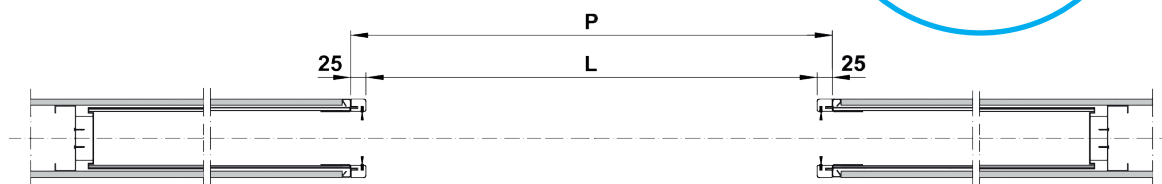

LUCE DI PASSAGGIO	
L	P
1200	1250
1300	1350
1400	1450
1500	1550
1600	1650
1700	1750
1800	1850
1900	1950
2000	2050
2100	2150
2200	2250
2300	2350
2400	2450

misure in mm