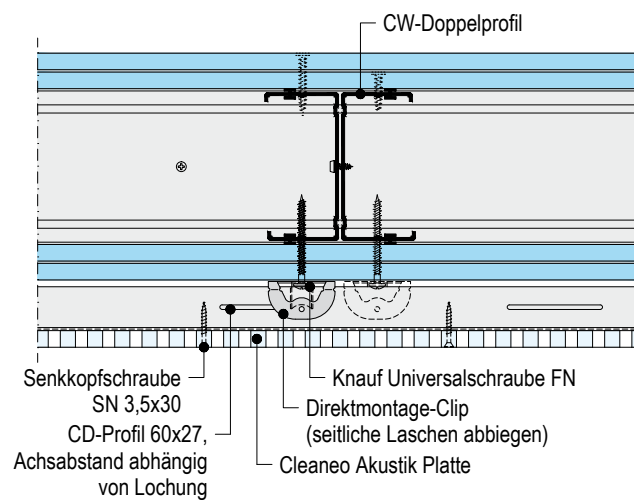

K375.de-V14 System "Decke unter Decke" - Decke CW

► Detailblatt K37.de Knauf Cubo Raum-in-Raum Systeme beachten!

Hinweise

Dies ist eine Detailzeichnung zur Unterstützung bei Planung und Ausführung von Trockenbau- bzw. Boden-Systemen. Sie ist nicht für alle Bauvorhaben allgemeingültig. Die Anwendbarkeit ist durch den Verarbeiter vor Ort an Hand der tatsächlichen Gegebenheiten zu prüfen. Angrenzende Gewerke sind nur schematisch dargestellt. Weitere Informationen und Details sind den jeweiligen Technischen Merkblättern und Systemzulassungen zu entnehmen.