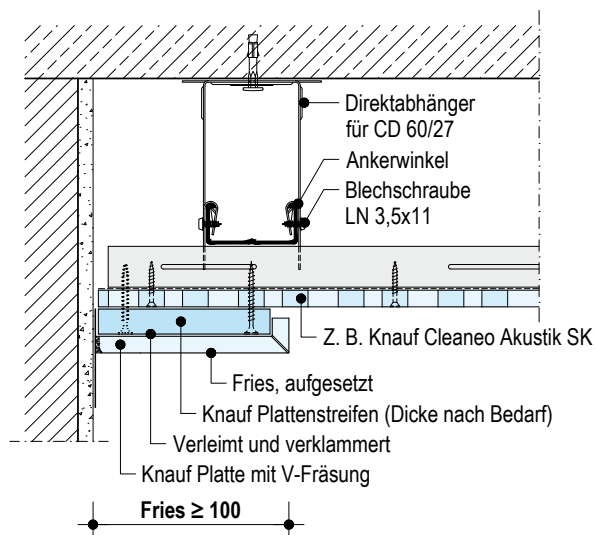

D127.de-A2 Anschluss an Wand - Fries aufgesetzt - horizontale Schattenfuge

► Detailblatt D12.de Knauf Cleaneo Akustik-Plattendecken beachten!

■ Ohne Brandschutz

Hinweise

Dies ist eine Detailzeichnung zur Unterstützung bei Planung und Ausführung von Trockenbau- bzw. Boden-Systemen. Sie ist nicht für alle Bauvorhaben allgemeingültig. Die Anwendbarkeit ist durch den Verarbeiter vor Ort an Hand der tatsächlichen Gegebenheiten zu prüfen. Angrenzende Gewerke sind nur schematisch dargestellt. Weitere Informationen und Details sind den jeweiligen Technischen Merkblättern und Systemzulassungen zu entnehmen.