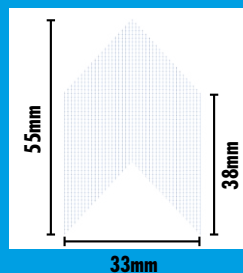

↕ AFMETINGEN

COMPATIBEL SYSTEMEN
ETICS / Cementering

COMPATIBEL PLEISTERS
SupraCem / MiXem

GERELATEERDE PRODUCTEN
/