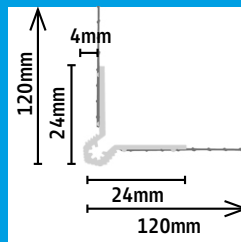

AFMETINGEN

COMPATIBEL SYSTEMEN

ETICS

COMPATIBEL PLEISTERS

SupraCem

GERELATEERDE PRODUCTEN

/