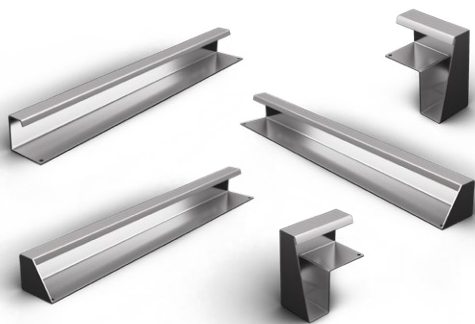

WALL-CONNECT

VARIA

Set van verschillende aluminiumaccessoires, te combineren voor een goede verbinding tussen een ETICS-systeem en een muurkap.

Wall-Connect-profielen zijn verkrijgbaar in verschillende configuraties om de oplossing aan elke situatie toe te passen.

TECHNISCHE INFORMATIE

ALU

Natuurlijk

BUI

AFMETINGEN

COMPATIBEL SYSTEMEN
ETICS / Cementering

COMPATIBEL PLEISTERS
Alle isolatieplaten

GERELATEERDE PRODUCTEN
/