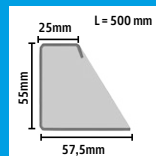

COMPATIBEL SYSTEMEN
ETICS / Cementering

COMPATIBEL PLEISTERS
Alle isolatieplaten

GERELATEERDE PRODUCTEN
/