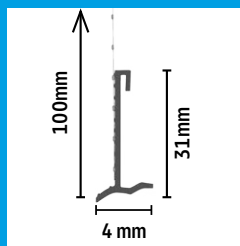

↗ AFMETINGEN

COMPATIBEL SYSTEMEN

ETICS

COMPATIBEL PLEISTERS

SupraCem

GERELATEERDE PRODUCTEN

ALU-sokkelprofielen