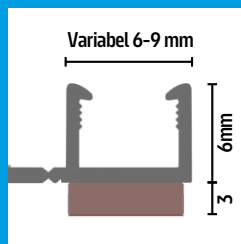

↗ AFMETINGEN

COMPATIBEL SYSTEMEN

Gips / cementering

COMPATIBEL PLEISTERS

MP 75, MiXem

GERELATEERDE PRODUCTEN

/