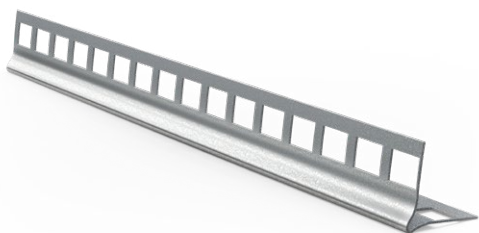

HOEKPROFIEL 27/27 ALU

HOEKPROFIEL

Aluminium hoekprofiel voor de realisatie en versterking van rechte en rechte hoeken van binnenwanden (hoeken, latei, dagkant) in combinatie met eenlagige of tweelagige gipspleisters (bv. Goldband, MP 75, ECOfin 2.0 of DUO Light).

Zorgt voor een nog grotere bescherming tegen vocht. Bestaat in verschillende lengtes.

i TECHNISCHE INFORMATIE

ALU

Natuurlijk

BIN