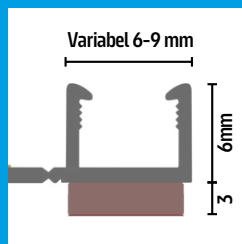

↗ AFMETINGEN

COMPATIBEL SYSTEMEN

Gips / cementering

COMPATIBEL PLEISTERS

MP 75 / MiXem

GERELATEERDE PRODUCTEN

/