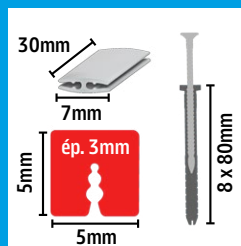

AFMETINGEN

COMPATIBEL SYSTEMEN
ETICS

COMPATIBEL PLEISTERS
Alle isolatieplaten

GERELATEERDE PRODUCTEN
ALU-sokkelprofielen