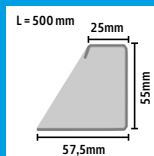

COMPATIBEL SYSTEMEN
ETICS / Cementering

COMPATIBEL PLEISTERS
Alle isolatieplaten

GERELATEERDE PRODUCTEN
/