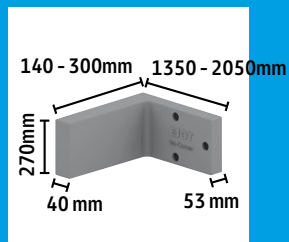

COMPATIBEL SYSTEMEN

ETICS

COMPATIBEL PLEISTERS

EPS / MW

GERELATEERDE PRODUCTEN

Schroefplug Kit SDF 120, Injectiekit, Schroef Delta PT-SET 60, Verankeringsmortel Multifix USF