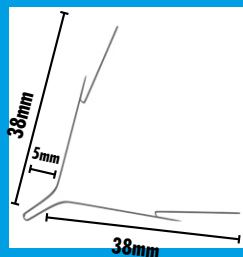

↗ AFMETINGEN

COMPATIBEL SYSTEMEN

Cementering

COMPATIBEL PLEISTERS

MiXem

GERELATEERDE PRODUCTEN

/