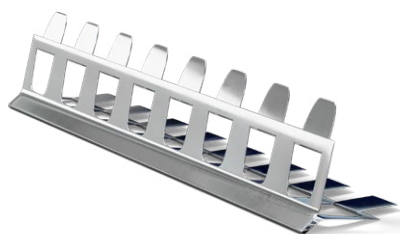

CORINOX

HOEKPROFIEL

Inox hoekprofiel (AISI 304) voor de realisatie en versterking van rechte en rechtlijnige hoeken op gevels (hoek, dagkant, latei) of in vochtige ruimten.

Compatibel met alle mortels van het Knauf MiXem-gamma.

i TECHNISCHE INFORMATIE

INOX (AISI 304)

Natuurlijk

Vochtig BIN / BUI