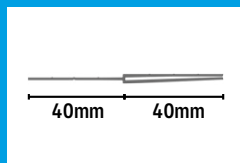

AFMETINGEN

COMPATIBEL SYSTEMEN

ETICS

COMPATIBEL PLEISTERS

Alle isolatieplaten

GERELATEERDE PRODUCTEN

PERI basisprofielen / PERI sokkelprofielen