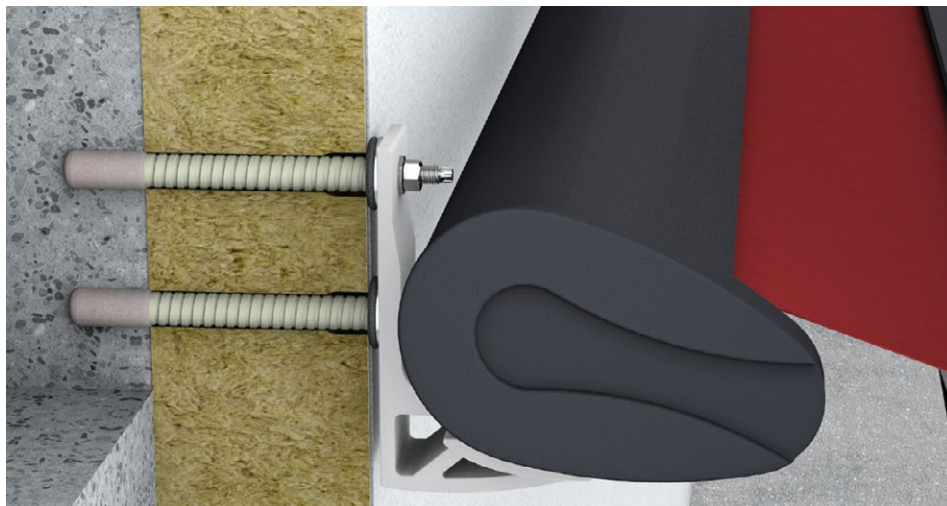

VERPAKKING

Artikel Nr	EAN	Afmetingen			Verpakking
		Isolerende dikte (mm)	Lengte (mm)	Breedte (mm)	INFOS / PAK
00666662	5413503609741	60 - 160	200	22	1 PCE-ST / PAQ-PAK
00666681	5413503609765	160 - 220	260	22	1 PCE-ST / PAQ-PAK
00666682	5413503609772	220 - 280	320	22	1 PCE-ST / PAQ-PAK
00666683	5413503609789	280 - 340	380	22	1 PCE-ST / PAQ-PAK