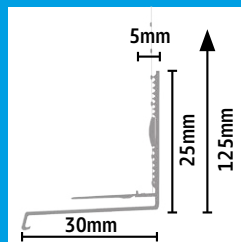

AFMETINGEN

COMPATIBEL SYSTEMEN

ETICS

COMPATIBEL PLEISTERS

SupraCem + Flex-Fliesenkleber

GERELATEERDE PRODUCTEN

/