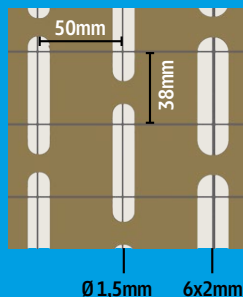

↗ AFMETINGEN

COMPATIBEL SYSTEMEN

Gips / cementering

COMPATIBEL PLEISTERS

MP 75 / MiXem

GERELATEERDE PRODUCTEN

Schroef Rida (54373)