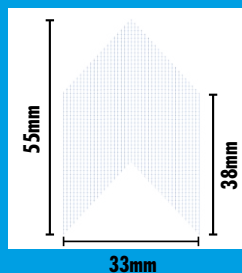

AFMETINGEN

COMPATIBEL SYSTEMEN
ETICS / Cementering

COMPATIBEL PLEISTERS
SupraCem / MiXem

GERELATEERDE PRODUCTEN
/