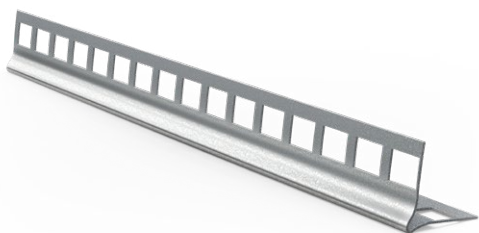

HOEKPROFIEL 27/27 INOX

HOEKPROFIEL

Inox hoekprofiel (AISI 304) voor de realisatie en de versterking van rechte en rechte hoeken van binnenwanden (hoeken, latei, dagkant) in combinatie met standaard gipspleisters (bv. Goldband, MP 75, ECOfin 2.0 of DUO Light).

Zorgt voor een optimale bescherming tegen vocht. Bestaat in verschillende lengtes.

i TECHNISCHE INFORMATIE

INOX(AISI 304)

Natuurlijk

BIN / pvochtig BIN