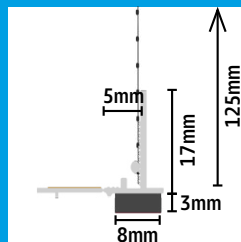

AFMETINGEN

COMPATIBEL SYSTEMEN

ETICS

COMPATIBEL PLEISTERS

SupraCem

GERELATEERDE PRODUCTEN

/