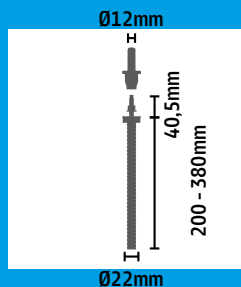

COMPATIBEL SYSTEMEN

ETICS

COMPATIBEL PLEISTERS

EPS / MW

GERELATEERDE PRODUCTEN

Verankeringsmortel
Multifix USF