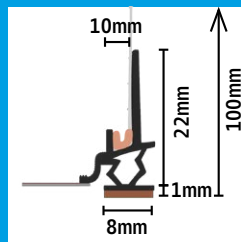

AFMETINGEN

COMPATIBEL SYSTEMEN

ETICS

COMPATIBEL PLEISTERS

SupraCem

GERELATEERDE PRODUCTEN

/