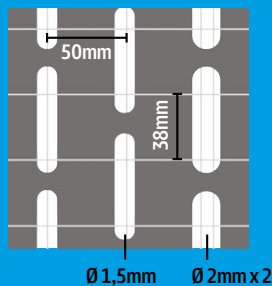

↗ AFMETINGEN

COMPATIBEL SYSTEMEN

Gips / cementering

COMPATIBEL PLEISTERS

MP 75 / MiXem

GERELATEERDE PRODUCTEN

Schroef Rida (54373)