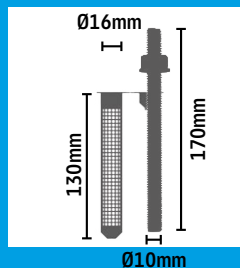

### AFMETINGEN

COMPATIBEL SYSTEMEN

ETICS

COMPATIBEL PLEISTERS

/

GERELATEERDE PRODUCTEN

Montagehoek Iso-Corner,  
Verankeringsmortel Multifix USF