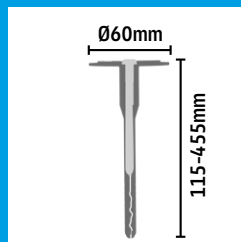

### AFMETINGEN

COMPATIBEL SYSTEMEN

ETICS

COMPATIBEL PLEISTERS

Alle isolatieplaten

GERELATEERDE PRODUCTEN

stop voor schroefplug (131272) / afdekschijf voor schroefplug STRU 2G (98922 / 131271)