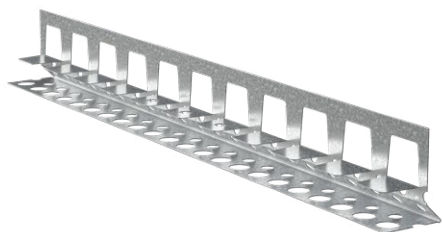

GALVACORNER VOOR DAGKANT

HOEKPROFIEL

Gegalvaniseerd stalen hoekprofiel (AZ150) voor het maken van uitgaande hoeken tussen een bepleisterde wand en dagkant uit gipskartonplaten van 12,5 mm.

Het profiel heeft een staaldikte van 0,5 mm en is verkrijgbaar in een lengte van 3 meter.

i TECHNISCHE INFORMATIE

Verzinkt staal

Natuurlijk

BIN