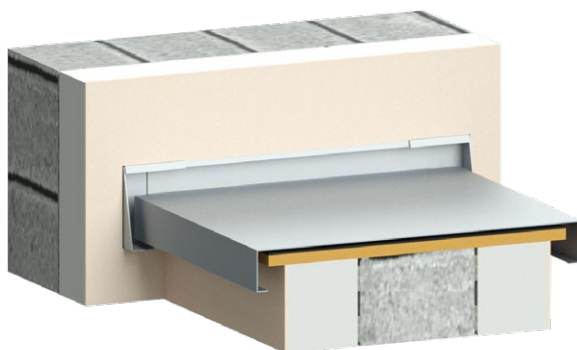

VERPAKKING

Artikel Nr	EAN	Description	Afmetingen			Verpakking
			Lengte (mm)	Breedte (mm)	Hoogte (mm)	
665268	5413503609475	U vormige aansluitingsprofiel	500	57,5	55	1 PCE-ST
665629	5413503609505	Links eindstuk	108	60	134	1 PCE-ST
665630	5413503609710	Rechts eindstuk	108	60	134	1 PCE-ST
665627	5413503609482	U vormige aansluitingsprofiel (gesloten rechts)	500	57,5	55	1 PCE-ST
665626	5413503609499	U vormige aansluitingsprofiel (gesloten links)	500	57,5	55	1 PCE-ST