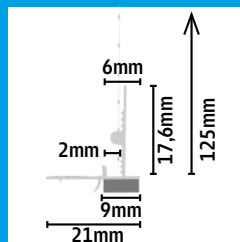

AFMETINGEN

COMPATIBEL SYSTEMEN

ETICS

COMPATIBEL PLEISTERS

SupraCem

GERELATEERDE PRODUCTEN

/