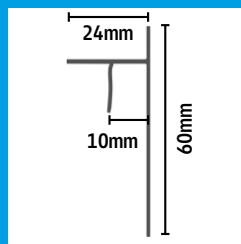

↗ AFMETINGEN

COMPATIBEL SYSTEMEN

Gips

COMPATIBEL PLEISTERS

MP 75

GERELATEERDE PRODUCTEN

DELTA PT