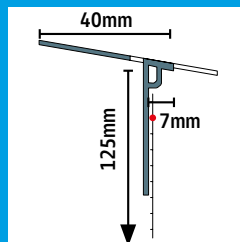

AFMETINGEN

COMPATIBEL SYSTEMEN

ETICS

COMPATIBEL PLEISTERS

SupraCem

GERELATEERDE PRODUCTEN

/