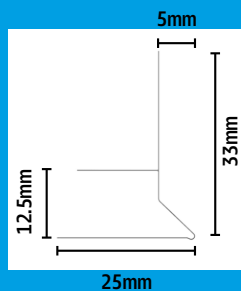

↗ AFMETINGEN

COMPATIBEL SYSTEMEN

Gips

COMPATIBEL PLEISTERS

MP 75

GERELATEERDE PRODUCTEN

/