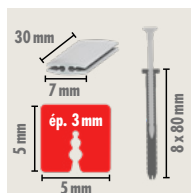

BUI

COMPATIBEL
SYSTEMEN

ETICS

COMPATIBEL
ISOLATIES

alle isolatieplaten

GERELATEERDE
PRODUCTEN

ALU-sokkelprofielen