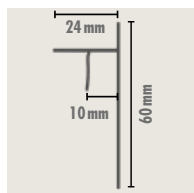

KUNSTSTOF

wit

BIN

COMPATIBEL
SYSTEMEN

gips

COMPATIBEL
PLEISTERS

MP 75

GERELATEERDE
PRODUCTEN

DELTA PT