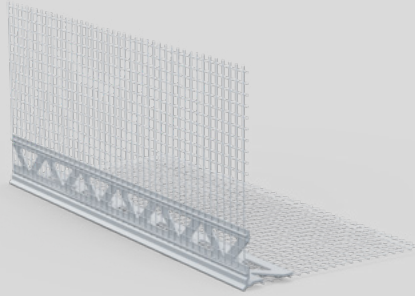

HOEKPROFIEL IN GLASVEZELS MET PLEISTERGELEIDER MINI

HOEKPROFIEL