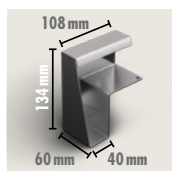

Links eindstuk