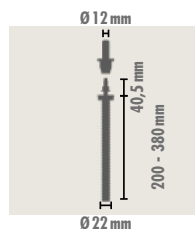

PUR + staal

BUI

COMPATIBEL
SYSTEMEN

ETICS

COMPATIBEL
ISOLATIES

EPS / MW

GERELATEERDE
PRODUCTEN

Verankeringsmortel Multifix USF