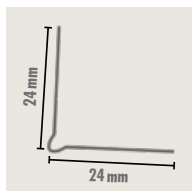

verzinkt staal
(AZ150)

natuurlijk

BIN

COMPATIBEL
SYSTEMEN

gips

COMPATIBEL
PLEISTERS

Fix & Finish, Multi-Finish

GERELATEERDE
PRODUCTEN

/