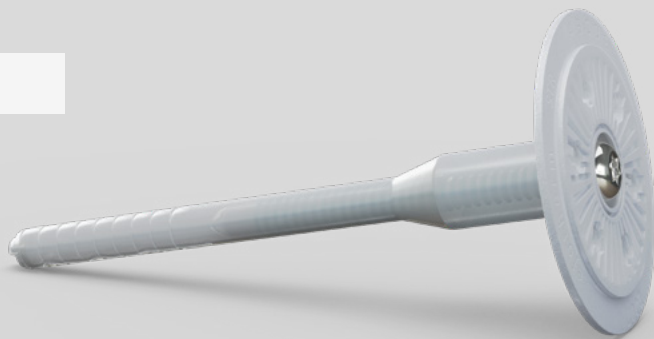

STR U 2 G

PLUGGEN & TOEBEHOREN

Universele compound schroefplug, goedgekeurd op EU niveau, voor de bevestiging van de isolatieplaten van de Knauf gevelisolatiesystemen Komfort-Wall Graphite, Protect, Color-X en Brick in alle gangbare ondergronden (beton, kalkzandsteen, baksteen, snelbouwsteen, cellenbeton, ...). De pluggen kunnen ofwel verdiept in de isolatie ofwel gelijkliggend met het oppervlak van de isolatie bevestigd worden. Bij isolatie in rotswol de plug combineren met de plugschijf DT (met het oppervlak gelijkliggende bevestiging). Bestaat in verschillende lengtes.