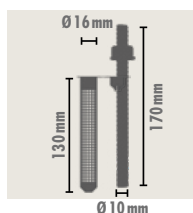

Verzinkt staal + kunststof

natuurlijk

BUI

COMPATIBEL
SYSTEMEN

ETICS

COMPATIBEL
PLEISTERS

/

GERELATEERDE
PRODUCTEN

Montagehoek Iso-Corner,
Verankeringsmortel Multifix USF