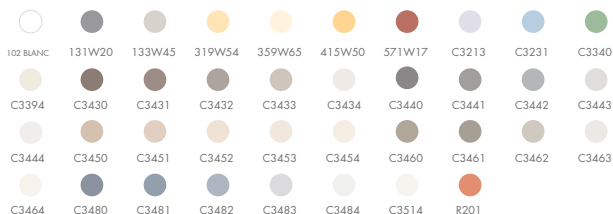

COLORMIX

Kleurstofconcentraat in injectiespuit voor het handmatig inkleuren van het pleister SKAP wit 102 en de primer PG 2. Beschikbaar in alle kleuren van het VOGUE-gamma en in vele kleuren van het Standard/Classic gamma. Dit gepatenteerde systeem garandeert een perfecte kleurovereenkomst met het fabrieksmatig gekleurde pleister en zorgt voor optimale flexibiliteit bij het werk (geen tijdverlies aan de bestelling, productie of levering van fabrieksmatig ingekleurde pleisters).

BUI

12 maanden