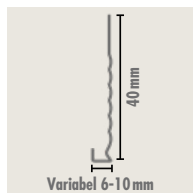

verzinkt staal
(Z275)

natuurlijk

BIN

COMPATIBEL
SYSTEMEN

gips

COMPATIBEL
PLEISTERS

MP 75

GERELATEERDE
PRODUCTEN

/