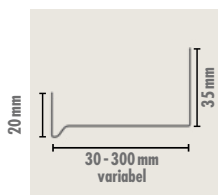

ALU

natuurlijk

BUI

COMPATIBEL
SYSTEMEN

ETICS

COMPATIBEL
ISOLATIES

alle isolatieplaten-

GERELATEERDE
PRODUCTEN

afsluitprofiel in PVC voor ALU-
sokkelprofiel (617338)
/ montageset (111756)