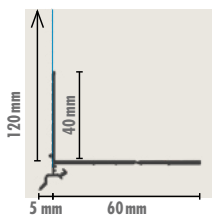

PVC + glasvezel

wit

BUI

COMPATIBEL
SYSTEMEN

ETICS

COMPATIBEL
ISOLATIES

alle isolatieplaten

GERELATEERDE
PRODUCTEN

PERI basisprofielen (420103 / 420104 /
420105) PERI verbredingsprofiel (420106)