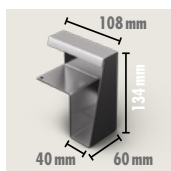

Rechts eindstuk