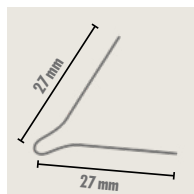

INOX (AISI 304)

natuurlijk

BIN /
vochtig BIN

COMPATIBEL
SYSTEMEN

gips

COMPATIBEL
PLEISTERS

MP 75

GERELATEERDE
PRODUCTEN

/