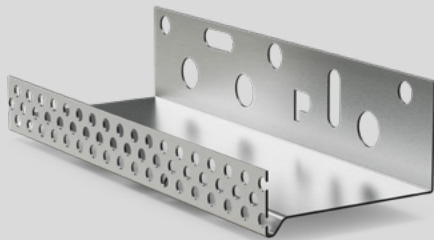

ALU-SOKKELPROFIEL

SOKKELPROFIELEN & TOEBEHOREN

Profiel in aluminium voor de bescherming en eenvoudige realisatie van de basis van alle Knauf Komfort-Wall gevelisolatiesystemen. Op de voorzijde kan een aangepast afsluitprofiel in PVC worden aangebracht wat zorgt voor een makkelijkere, rechte en sterkere plaatsing van het wapeningsmortel (SupraCem). Bestaat in verschillende breedtes in functie van de dikte van de gebruikte isolatie.