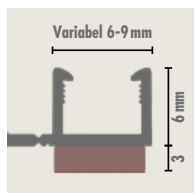

PVC

wit

BIN /
vochtig BIN

COMPATIBEL
SYSTEMEN

gips / cementering

COMPATIBEL
PLEISTERS

MP 75 / MiXem

GERELATEERDE
PRODUCTEN

/