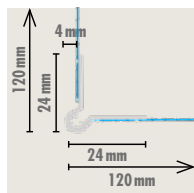

## HOEKPROFIEL IN GLASVEZELS MET PLEISTERGELEIDER

HOEKPROFIEL

Hoekprofiel in wit PVC met wapeningsgaas uit glasvezel voor de realisatie en de versterking van rechte hoeken in de gevel van een gevelisolatiesysteem (hoek, dagkant, latei). De rand dient als geleider voor het optimaal aanbrengen van de wapeningsmortel en garandeert perfect rechte en nog stevigere hoeken. De afgeronde vorm van de rand zorgt voor een optimale dekking door het sierpleister. Compatibel met alle Knauf Komfort-Wall gevelisolatiesystemen.