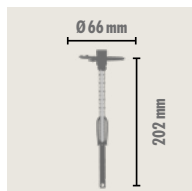

Kunststof + staal

Grijs

BUI

COMPATIBEL
SYSTEMEN

ETICS

COMPATIBEL
ISOLATIES

EPS

GERELATEERDE
PRODUCTEN

Stop voor schroefplug
(508375) /
bevestigingsgereedschap
(508378/508379)