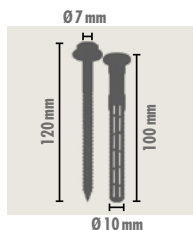

INOX + kunstof

BUI

COMPATIBEL
SYSTEMEN

ETICS

COMPATIBEL
PLEISTERS

/

GERELATEERDE
PRODUCTEN

Iso-Corner