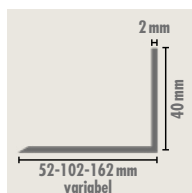

PVC

wit

BUI

COMPATIBEL
SYSTEMEN

ETICS

COMPATIBEL
ISOLATIES

alle isolatieplaten

GERELATEERDE
PRODUCTEN

PERI sokkelprofielen (215821)
/ PERI verbredingsprofiel
(420106)