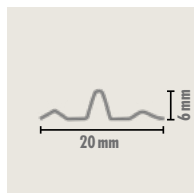

ALU

natuurlijk

BIN

COMPATIBEL
SYSTEMEN

gips

COMPATIBEL
PLEISTERS

MP 75

GERELATEERDE
PRODUCTEN

/