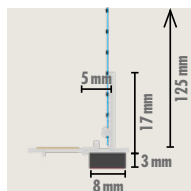

PVC + glasvezel

wit

BUI

COMPATIBEL
SYSTEMEN

ETICS

COMPATIBEL
PLEISTERS

SupraCem

GERELATEERDE
PRODUCTEN

/