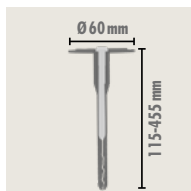

staal + kunstof

wit

BUI

COMPATIBEL
SYSTEMEN

ETICS

COMPATIBEL
ISOLATIES

alle isolatieplaten

GERELATEERDE
PRODUCTEN

stop voor schroefplug (131272) / afdekschijf voor
schroefplug STRU 2G (98922 / 131271)