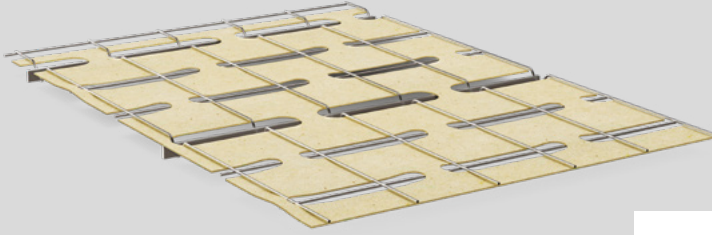

STUCANET 80

STUCANET

Pleisterdrager bestaande uit een gelast net van gegalvaniseerde staaldraden waartussen een blad geperforeerd karton is verwerkt. Het systeem laat de realisatie toe van vlakke en gebogen pleisteroppervlakken. Geschikt voor standaard gipspleisters (bv. Goldband, MP 75, ECOfin 2.0 of DUO Light) en voor klakcementpleisters (MiXem). Elke 15 cm loopt in de langsricting één rechthoekige verstijvingsdraad die zorgt voor een grotere asafstand tot max. 60 cm voor de bevestiging tussen de verschillende dragers.