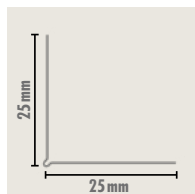

verzinkt staal
(AZ150)

natuurlijk

BIN

COMPATIBEL
SYSTEMEN

gips

COMPATIBEL
PLEISTERS

MP 75

GERELATEERDE
PRODUCTEN

/

KNAUF