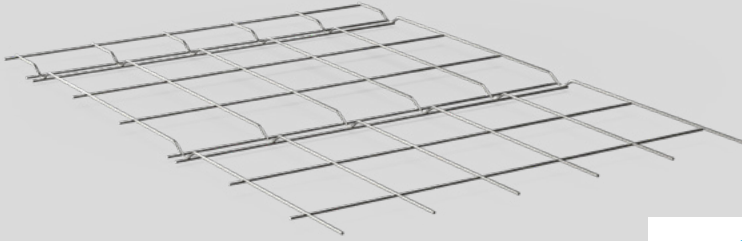

STUCANET SN

STUCANET

Pleisterdrager bestaande uit een gelast net van verzinkte staaldraden, verstevigd met platte draden, ter verbetering van de hechting of ter versterking van pleisters op vlakke ondergronden (bv. nieuw pleister op gevefde muren, oud instabiel pleisterwerk of heterogeen metselwerk). Geschikt voor standaard gipspleisters (bv. Goldband, MP 75, ECOfin 2.0 of DUO Light) en voor kalkcementpleisters (MiXem). De asafstand tussen de bevestigingen op de drager bedraagt ca. 15 cm.