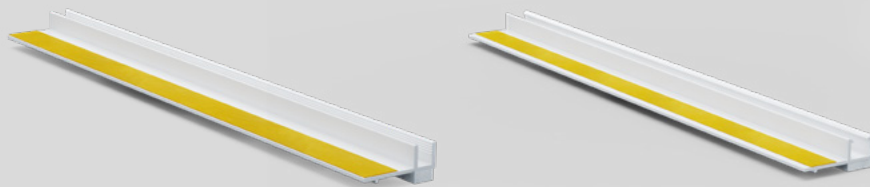

AANSLUITINGSPROFIEL IN PVC

STOP- EN VERBINDINGSPROFIELEN

Profiel uit wit PVC zonder glasvezel voor de realisatie van rechte en soepele binnenverbindingen tussen gips- of cementpleisters met andere elementen zoals vensters, deuren, enz. Bestaat in 2 verschillende breedtes.