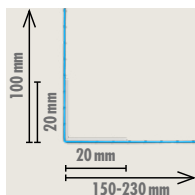

## HOEKPROFIEL IN GLASVEZELS

HOEKPROFIEL

Hoekprofiel in wit PVC met wapeningsgaas uit glasvezel voor de realisatie en de versterking van rechte hoeken in gevelisolatiesystemen (hoek, dagkant, latei). Compatibel met alle Knauf Komfort-Wall gevelisolatiesystemen. Bestaat in 2 verschillende gaasbreedtes.