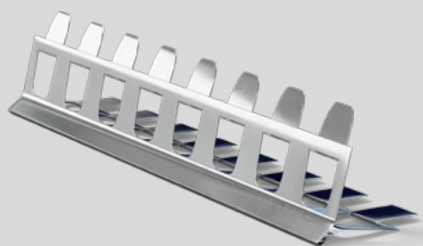

HOEKPROFIEL

Inox hoekprofiel (AISI 304) voor de realisatie en versterking van rechte en rechte hoeken op gevels (hoek, dagkant, latei) of in vochtige ruimten. Compatibel met alle mortels van het Knauf MiXem-gamma.