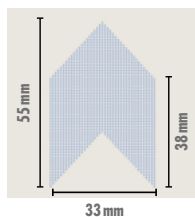

glasvezel

blauw

BUI

10x8 mm

COMPATIBEL
SYSTEMEN

ETICS / cementering

COMPATIBEL
PLEISTERS

SupraCem / MiXem

GERELATEERDE
PRODUCTEN

/