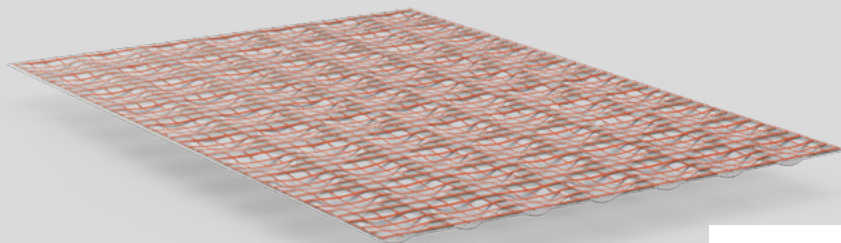

## DELTA PT ROL

DELTA PT

Witte noppenfolie uit polyethyleen (PE), te gebruiken als waterdichte drager voor standaard gipspleisters (bv. Goldband, MP 75, ECOfin 2.0 of DUO Light) op (met zouten) vervuilde of aan opstijgend vocht onderhevige muren. De noppenfolie is bekleed met een thermisch opgelast wapeningsweefsel (HDPE) dat de optimale hechting van de pleisterlaag of klefmortel verzekert. Op de folie kunnen ook platen worden aangebracht.