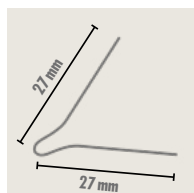

ALU

natuurlijk

BIN

COMPATIBEL
SYSTEMEN

gips

COMPATIBEL
PLEISTERS

MP 75

GERELATEERDE
PRODUCTEN

/