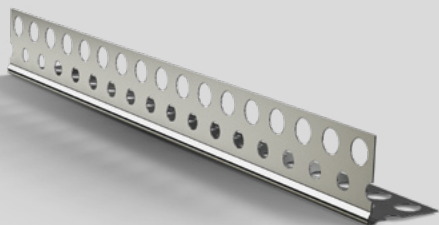

HOEKPROFIEL 24/24 VERZINKT 0,5 MM

HOEKPROFIEL

Hoekprofiel in gegalvaniseerd staal voor de realisatie en de versterking van rechte en rechte hoeken van binnenwanden (hoeken, latei, dagkant) in combinatie met dunne gipspleisters (bv. Fix & Finish). Bestaat in verschillende lengtes. Dikte van het staal = 0,5 mm.