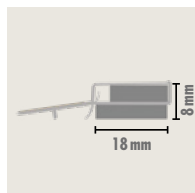

PVC + PUR

wit

BUI

COMPATIBEL
SYSTEMEN

ETICS

COMPATIBEL
PLEISTERS

SupraCem + Flex-Fliesenkleber

GERELATEERDE
PRODUCTEN

/