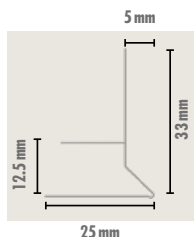

Verzinkt staal

natuurlijk

INT

COMPATIBEL
SYSTEMEN

gips

COMPATIBEL
PLEISTERS

MP 75

GERELATEERDE
PRODUCTEN

/