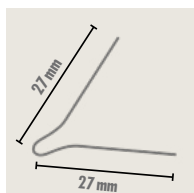

HOEKPROFIEL

Hoekprofiel in verzinkt staal voor de realisatie en de versterking van rechte en rechte hoeken van binnenwanden (hoeken, latei, dagkant) in combinatie met eenlagige of tweelagige gipspleisters (bv. Goldband, MP 75, ECOfin 2.0 of DUO Light). Bestaat in verschillende lengtes. Dikte van het staal = 0,4 mm.