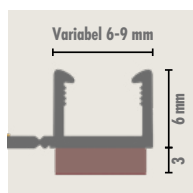

PVC

wit

BIN /
vochtig BIN

COMPATIBEL
SYSTEMEN

gips /cementerij

COMPATIBEL
PLEISTERS

MP 75, MiXem

GERELATEERDE
PRODUCTEN

/