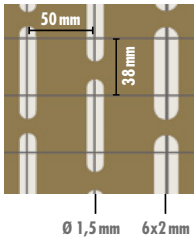

verzinkt staal + papier

BIN

COMPATIBEL
SYSTEMEN

cementering

COMPATIBEL
PLEISTERS

MP 75 /MiXem

GERELATEERDE
PRODUCTEN

schroef Rida (54373)