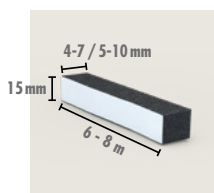

PUR

Zwart

BUI

12 maanden

COMPATIBEL
SYSTEMEN

ETICS

COMPATIBEL
ISOLATIES

alle isolatieplaten

GERELATEERDE
PRODUCTEN

/