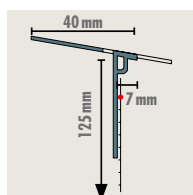

PVC + glasvezel

Wit

BUI

COMPATIBEL
SYSTEMEN

ETICS

COMPATIBEL
PLEISTERS

SupraCem

GERELATEERDE
PRODUCTEN

/