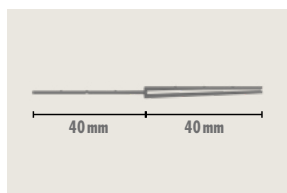

PVC

wit

BUI

COMPATIBEL
SYSTEMEN

ETICS

COMPATIBEL
ISOLATIES

alle isolatieplaten

GERELATEERDE
PRODUCTEN

PERI basisprofielen /
PERI sokkelprofielen