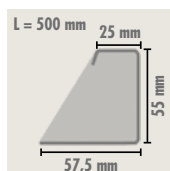

U vormige aansluitingsprofiel
(gesloten rechts)