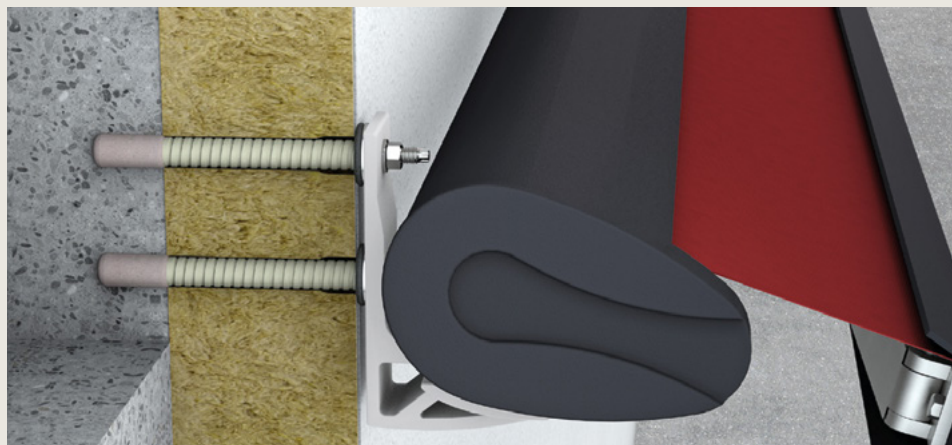

## WALL-CONNECT

VARIA

Set van verschillende aluminiumaccessoires, te combineren voor een goede verbinding tussen een ETICS-systeem en een muurkap. Wall-Connect-profielen zijn verkrijgbaar in verschillende configuraties om de oplossing aan elke situatie toe te passen.