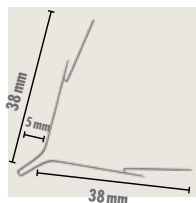

INOX (AISI 304)

natuurlijk

vochtig BIN / BUI

COMPATIBEL
SYSTEMEN

cementering

COMPATIBEL
PLEISTERS

MiXem

GERELATEERDE
PRODUCTEN

/