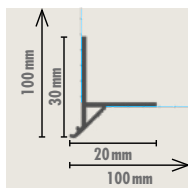

## HOEKPROFIEL IN GLASVEZELS DRUPRAND

HOEKPROFIEL

Hoekprofiel in wit PVC met wapeningsgaas uit glasvezel voor de realisatie en de versterking van horizontale en rechthoekige hoeken in gevelisolatiesystemen. Voorzien van een druiprand van 10 mm voor een optimale evacuatie van afstromend water. Compatibel met alle Knauf Komfort-Wall gevelisolatiesystemen.