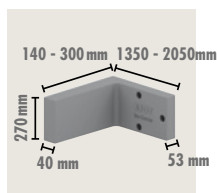

## MONTAGEHOEK ISO-CORNER

BEVESTIGINGSSYSTEMEN VOOR GEVEL

Montagehoek gemaakt uit polyurethaanschuim met hoge dichtheid voor bevestigingselementen aan de randen van ramen (luiken, relingen, zonwering, enz.) in de gevelisolatiesystemen Knauf Komfort-Wall Graphite (EPS) en Protect (MW). De Iso-Corner montagehoek kan ter plaatse op de gewenste lengte worden gesneden. De montage kan zowel op de voorkant als op de zijkant plaatsvinden.