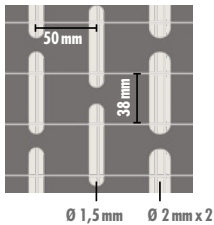

verzinkt staal + papier

BIN

COMPATIBEL
SYSTEMEN

gips / cementering

COMPATIBEL
PLEISTERS

MP 75 / MiXem

GERELATEERDE
PRODUCTEN

schroef Rida (54373)