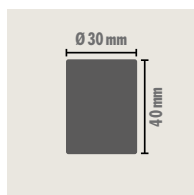

VARIA

Verankeringsstop uit geïmpregneerd zachtschuim voor het afdichtend opvullen van de gaten van steigerankers in de Knauf gevelisolatiesystemen.