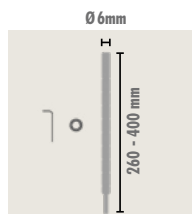

## TERMOZ ECOTWIST - MONTAGE TOOL

PLUGGEN & TOEBEHOREN

Gereedschap voor de verdiepte verankering van de pluggen ECOTWIST. De kit bestaat uit 1 staaf met hexagonale kop van 260mm of 400mm, 1 aanslagring en 1 Allen sleutel.