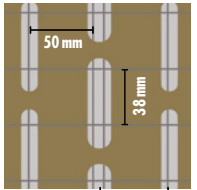

Ø 2 mm x 2 Ø 1,5 mm

verzinkt staal + papier

BIN

COMPATIBEL SYSTEMEN

gips / cementering

COMPATIBEL PLEISTERS

MP 75 /MiXem

GERELATEERDE PRODUCTEN

schroef Rida (54373)