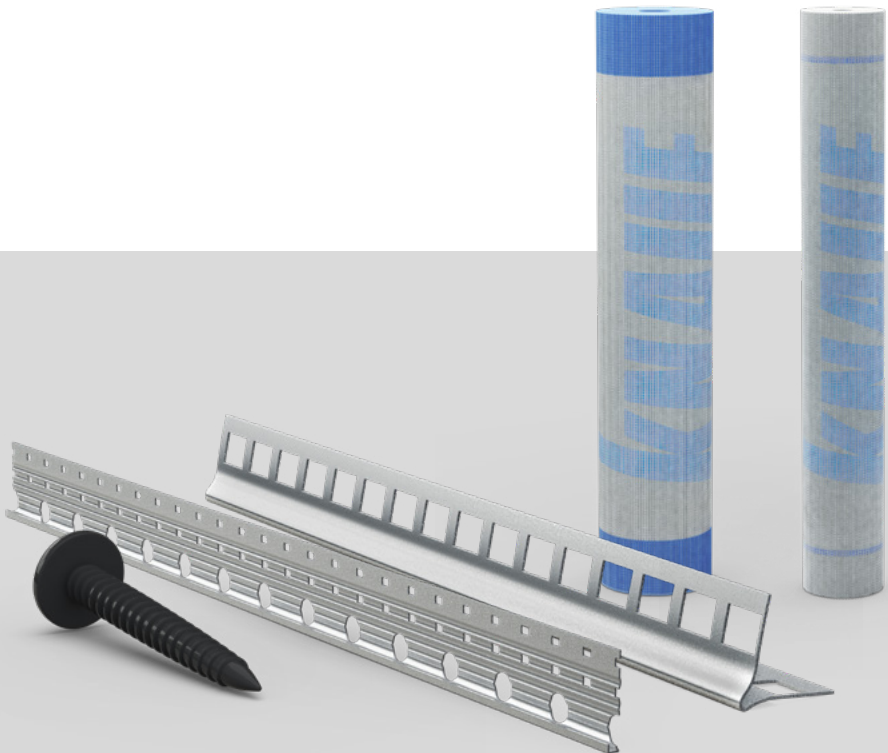

GIPSPLEISTERS

- Glasvezelwapening **6**
- Hoekprofiel **10**
- Stop-en verbindingsprofielen **24**
- Gipsgeleiders **30**
- Stucanet **36**
- Delta PT **44**