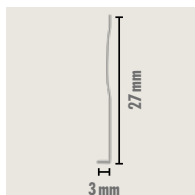

verzinkt staal
(AZ150)

natuurlijk

BIN

COMPATIBEL SYSTEMEN

gips

COMPATIBEL PLEISTERS

Fix & Finish, Multi-Finish

GERELATEERDE PRODUCTEN

/