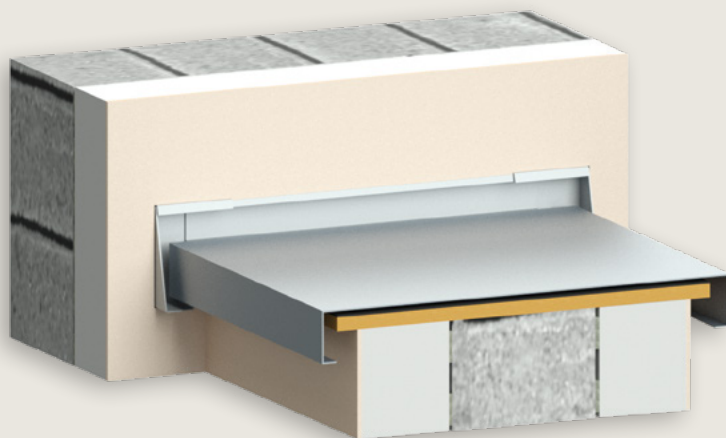

VERPAKKING

Artikel Nr	EAN	Description	Afmetingen			Verpakking
			Lengte (mm)	Breedte (mm)	Hoogte (mm)	
665268	5413503609475	U vormige aansluitingsprofiel	500	57,5	55	1 PCE-ST
665629	5413503609505	Links eindstuk	108	60	134	1 PCE-ST
665630	5413503609710	Rechts eindstuk	108	60	134	1 PCE-ST
665627	5413503609482	U vormige aansluitingsprofiel (gesloten rechts)	500	57,5	55	1 PCE-ST
665626	5413503609499	U vormige aansluitingsprofiel (gesloten links)	500	57,5	55	1 PCE-ST