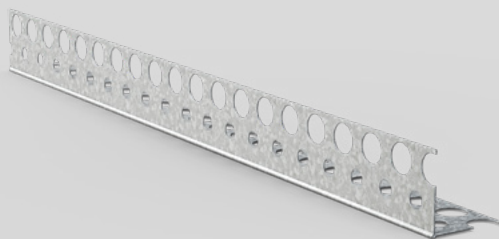

## MINICOR 2

HOEKPROFIEL

Hoekprofiel in verzinkt staal voor de realisatie en versterking van rechte en rechte hoeken van binnenwanden (hoeken, latei, dagkant) in combinatie met Knauf gipsgebonden dunpleisters (bv. Fix & Finish).