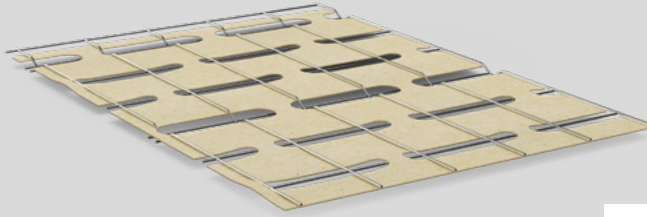

## STUCANET S

STUCANET

Pleisterdrager bestaande uit een gelast net van verzinkte staaldraden waartussen een blad geperforeerd karton is verwerkt. Het systeem laat de realisatie toe van vlakke, gebogen en/of complexe pleisteroppervlakken. Geschikt voor standaard gipspleisters (bv. Goldband, MP 75, ECOfin 2.0 of DUO Light) en voor kalkcementpleisters (MiXem). De max. asafstand tussen de verschillende dragers voor de bevestiging bedraagt 45 cm.