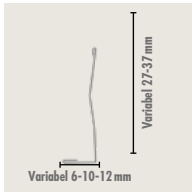

INOX (AISI 304)

natuurlijk

vochtig BIN /BUI

COMPATIBEL
SYSTEMEN

cementering

COMPATIBEL
PLEISTERS

MiXem

GERELATEERDE
PRODUCTEN

/