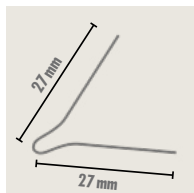

verzinkt staal
(AZ150)

natuurlijk

BIN

COMPATIBEL
SYSTEMEN

gips

COMPATIBEL
PLEISTERS

MP 75

GERELATEERDE
PRODUCTEN

/