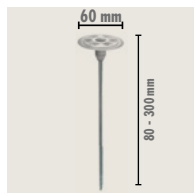

### PLUGGEN & TOEBEHOREN

Universele compound schroefplug, goedgekeurd op Europees niveau, voor de bevestiging van de isolatieplaten van Knauf gevelisolatiesystemen Komfort-Wall Graphite (EPS) en Wood (WF) in alle houten structurele ondergronden (houtskelet, OSB-platen, ...). Bestaat in verschillende lengtes in functie van de dikte van de gebruikte isolatie.