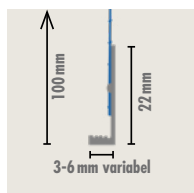

PVC + glasvezel

wit

BUI

COMPATIBEL
SYSTEMEN

ETICS

COMPATIBEL
PLEISTERS

SupraCem

GERELATEERDE
PRODUCTEN

/