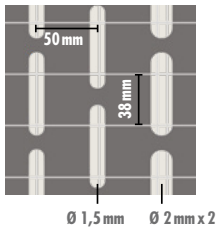

verzinkt staal + papier

BIN

COMPATIBEL
SYSTEMEN

gips / cementering

COMPATIBEL
PLEISTERS

MP 75 / MiXem

GERELATEERDE
PRODUCTEN

schroef Rida (54373)