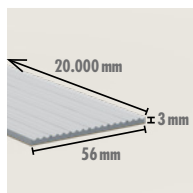

rubber

wit

BUI

COMPATIBEL
SYSTEMEN

ETICS

COMPATIBEL
ISOLATIES

alle isolatieplaten

GERELATEERDE
PRODUCTEN

/