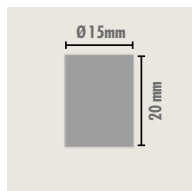

EPS

Grijs

BUI

COMPATIBEL
SYSTEMEN

ETICS

COMPATIBEL
ISOLATIES

EPS

GERELATEERDE
PRODUCTEN

Schroefplug Ecotwist (508373)