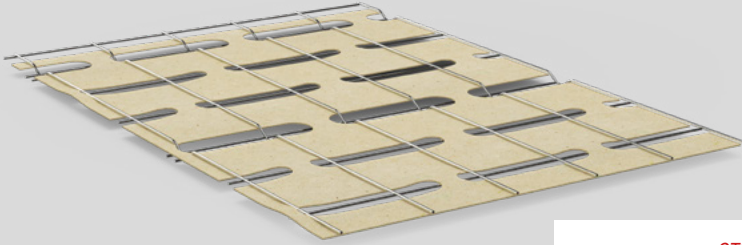

STUCANET S

STUCANET

Pleisterdrager bestaande uit een gelast net van verzinkte staaldraden waartussen een blad geperforeerd karton is verwerkt. Het systeem laat de realisatie toe van vlakke, gebogen en/of complexe pleisteroppervlakken. Geschikt voor standaard gipspleisters (bv. Goldband, MP 75, ECOfin 2.0 of DUO Light) en voor kalkcementpleisters (MiXem). De maximale asafstand tussen de verschillende dragers voor de bevestiging bedraagt 45 cm.