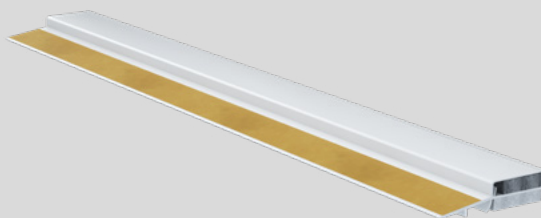

AANSLUITINGSPROFIEL ELASTICK STEENSTRIP / RAAMWERK

STOP-, VERBINDINGS- EN UITZETPROFIELEN

Profiel in wit PVC met een geïntegreerde voorgecomprimeerde dichtingsband in PUR voor de realisatie van een propere, elastische en waterdichte aansluiting tussen een gevelisolatiesysteem met een afwerking uit gekleefde steenstripjes en raam- en deurkozijnen. Compatibel met het gevelisolatiesysteem Knauf Komfort-Wall Brick. Verkrijgbaar in een enkele lengte van 2,4 m.