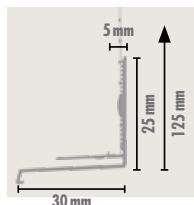

PVC + glasvezel

wit

BUI

COMPATIBEL
SYSTEMEN

ETICS

COMPATIBEL
PLEISTERS

SupraCem + Flex-Fliesenkleber

GERELATEERDE
PRODUCTEN

/