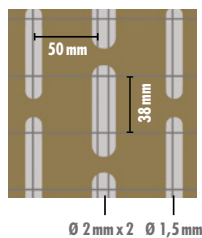

verzinkt staal

BIN

COMPATIBEL
SYSTEMEN

gips / cementering

COMPATIBEL
PLEISTERS

MP 75 / MiXem

GERELATEERDE
PRODUCTEN

Stucanet