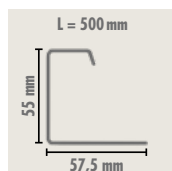

U vormige aansluitingsprofiel