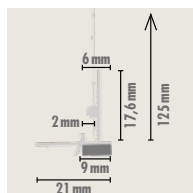

PVC + glasvezel

wit

BUI

COMPATIBEL
SYSTEMEN

ETICS

COMPATIBEL
PLEISTERS

SupraCem

GERELATEERDE
PRODUCTEN

/