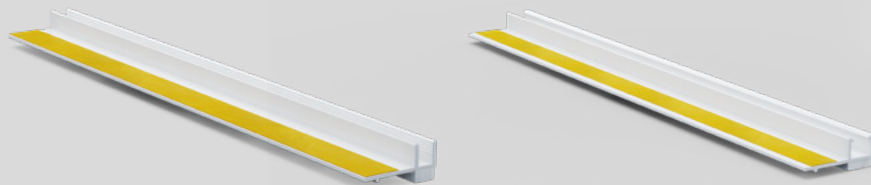

AANSLUITPROFIEL IN PVC

STOP- EN VERBINDINGSPROFIELEN

Profiel uit wit PVC zonder glasvezel voor de realisatie van rechte, soepele en luchtdichte binnenverbindingen tussen gips- of cementpleisters met andere elementen zoals vensters, deuren, enz. Bestaat in 2 verschillende breedtes.