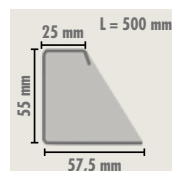

U vormige aansluitingsprofiel
(gesloten links)

COMPATIBEL
SYSTEMEN

ETICS / Cementering

COMPATIBEL
ISOLATIES

Alle
isolatieplaten

GERELATEERDE
PRODUCTEN

/