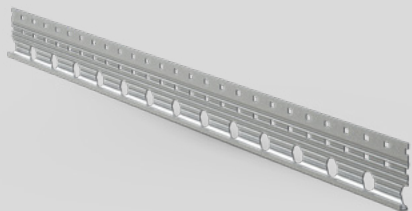

STOPPROFIEL AAP VERZINKT

STOP- EN VERBINDINGSPROFIELEN

Stopprofiel in verzinkt staal met een bredere flens voor de realisatie van een zuiver en rechtlijnig einde van het pleisterwerk tussen bouwelementen die niet bepleisterd worden (kozijn, andere afwerking, ...) en standaard gipspleisters (bv. Goldband, MP 75, ECOfin 2.0 of DUO Light). De soepele en dichte verbinding tussen de elementen zal met een permanent elastische voeg verzekerd worden. Bestaat in meerdere lengtes en diktes.