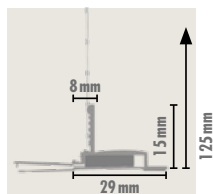

PVC + glasvezel

wit

BUI

COMPATIBEL
SYSTEMEN

ETICS

COMPATIBEL
PLEISTERS

SupraCem

GERELATEERDE
PRODUCTEN

/