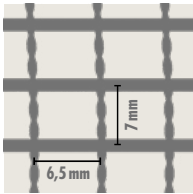

GLASVEZEL

wit + rood

vochtig BIN / bui

6,5x7 mm

200 g/m²

COMPATIBEL
SYSTEMEN

Cementering

COMPATIBEL
PLEISTERS

MiXem

GERELATEERDE
PRODUCTEN

/