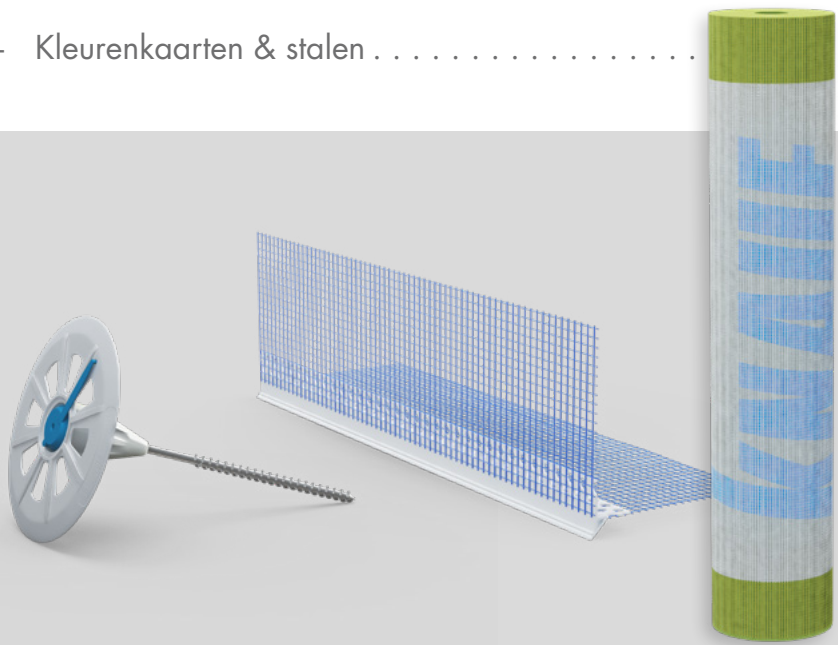

- Glasvezelwapening **84**
- Sokkelprofielen & toebehoren **90**
- Hoekprofiel **102**
- Stop-, verbindings- en uitzetprofielen **112**
- Pluggen & toebehoren **130**
- Dichtingsbanden **152**
- Bevestigingsystemen voor gevel **156**
- Varia **176**
- Colormix **182**
- Kleurenkaarten & stalen **186**