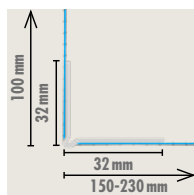

PVC + glasvezel

wit

BUI

COMPATIBEL
SYSTEMEN

ETICS

COMPATIBEL
PLEISTERS

SupraCem

GERELATEERDE
PRODUCTEN

/