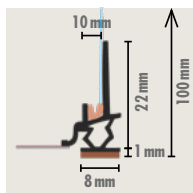

PVC + glasvezel

wit

BUI

COMPATIBEL
SYSTEMEN

ETICS

COMPATIBEL
PLEISTERS

SupraCem

GERELATEERDE
PRODUCTEN

/