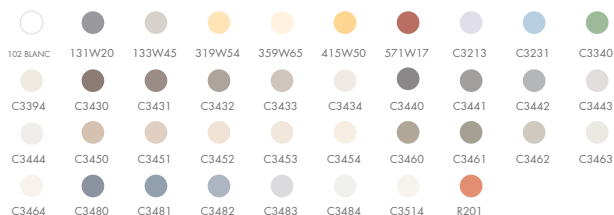

COLORMIX

Kleurstofconcentraat in injectiespuit voor het handmatig inkleuren van het pleister SKAP wit 102 en de primer PG2. Beschikbaar in alle kleuren van het VOGUE-gamma en in vele kleuren van het Standard/Classic gamma. Dit gepatenteerde systeem garandeert een perfecte kleurovereenkomst met het fabrieksmatig gekleurde pleister en zorgt voor optimale flexibiliteit bij het werk (geen tijdverlies aan de bestelling, productie of levering van fabrieksmatig ingekleurde pleisters).

BUI

12 maanden