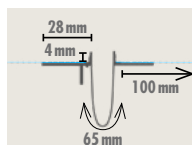

PVC + glasvezel

wit

BUI

COMPATIBEL
SYSTEMEN

ETICS

COMPATIBEL
PLEISTERS

SupraCem

GERELATEERDE
PRODUCTEN

/