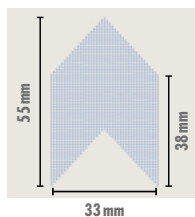

GLASVEZEL

blauw

BUI

10x8 mm

COMPATIBEL
SYSTEMEN

ETICS / cementering

COMPATIBEL
PLEISTERS

SupraCem / MiXem

GERELATEERDE
PRODUCTEN

/