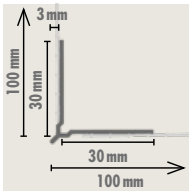

## HOEKPROFIEL IN GLASVEZELS MET PLEISTERGELEIDER MINI

HOEKPROFIEL

Hoekprofiel in wit PVC met wapeningsgaas uit glasvezel voor de realisatie en de versterking van rechte hoeken in de gevel van een gevelisolatiesysteem (hoek, dagkant, latei). De rand dient als geleider voor het optimaal aanbrengen van het wapeningsmortel en garandeert perfect rechte en nog stevigere hoeken. De minimale dikte van de hoekrand zorgt voor een optimale dekking door het sierpleister. Compatibel met alle Knauf Komfort-Wall gevelisolatiesystemen.