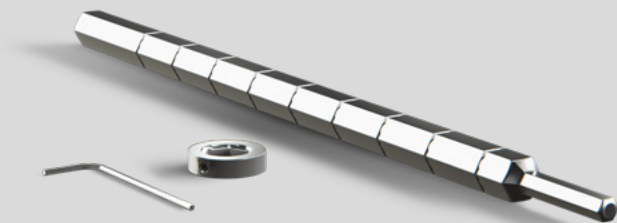

## TERMOZ ECOTWIST - MONTAGE TOOL

PLUGGEN & TOEBEHOREN

Gereedschap voor de verdiepte verankering van de pluggen ECOTWIST. De kit bestaat uit 1 staaf met hexagonale kop van 260mm of 400mm, 1 aanslagring en 1 Allen sleutel.