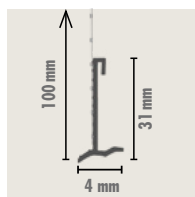

PVC + glasvezel

wit

BUI

COMPATIBEL
SYSTEMEN

ETICS

COMPATIBEL
PLEISTERS

SupraCem

GERELATEERDE
PRODUCTEN

ALU-sokkelprofielen