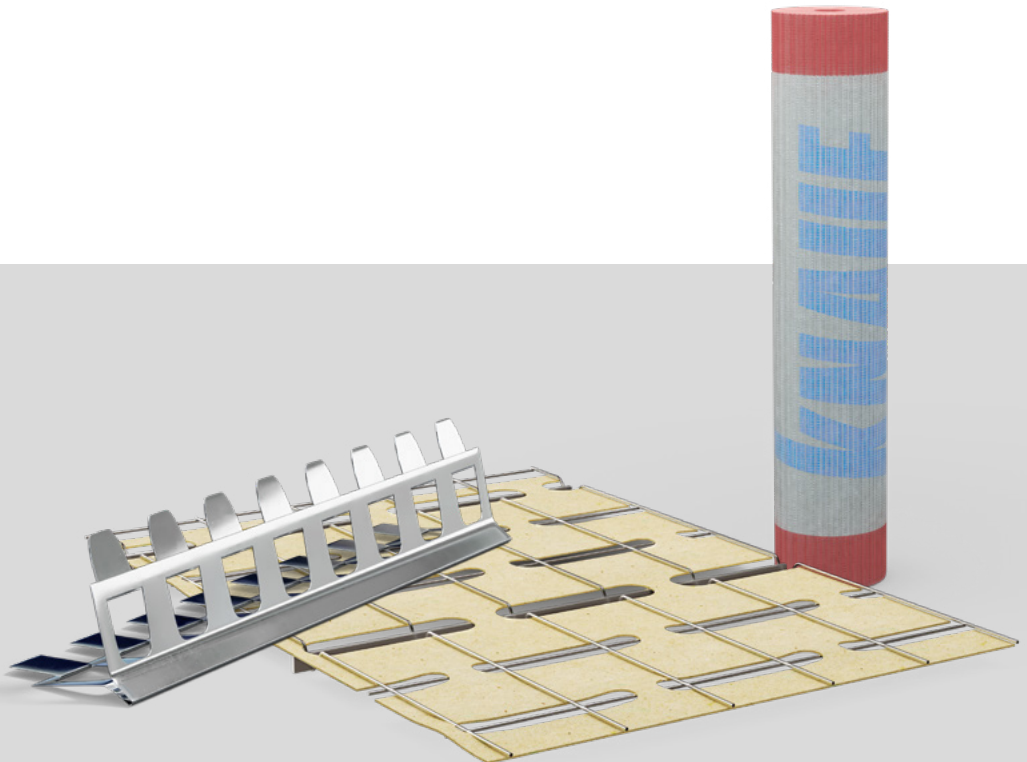

- Glasvezelwapening **52**
- Hoekprofiel **56**
- Stop- en verbindingprofielen **60**
- Stucanet **62**
- Colormix **70**
- Kleurenkaarten & stalen **74**
- Varia **80**