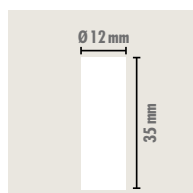

EPS

Wit

BUI

COMPATIBEL
SYSTEMEN

ETICS

COMPATIBEL
ISOLATIES

EPS

GERELATEERDE
PRODUCTEN

Schroefpluggen STRU 2G