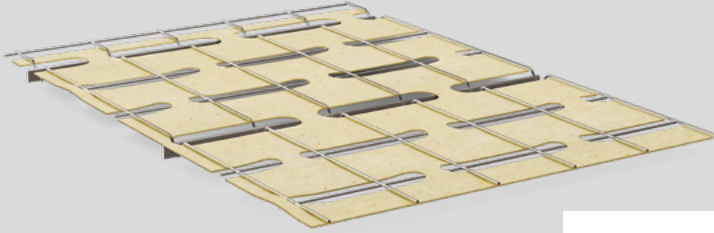

STUCANET 80

STUCANET

Pleisterdrager bestaande uit een gelast net van gegalvaniseerde staaldraden waartussen een blad geperforeerd karton is verwerkt. Het systeem laat de realisatie toe van vlakke en gebogen pleisteroppervlakken. Geschikt voor standaard gipspleisters (bv. Goldband, MP 75, ECOfin 2.0 of DUO Light) en voor klakcementpleisters (MiXem). Elke 15 cm loopt in de langsricting één rechthoekige verstijvingsdraad die zorgt voor een grotere asafstand tot max. 60 cm voor de bevestiging tussen de verschillende dragers.