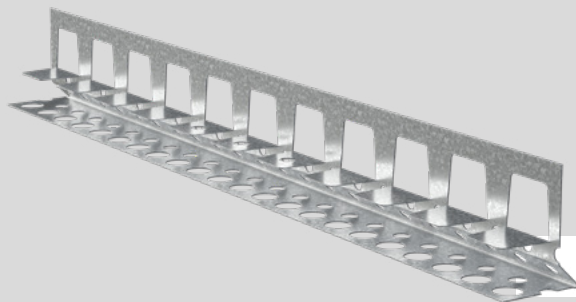

GALVACORNER VOOR DAGKANT

HOEKPROFIEL

Gegalvaniseerd stalen hoekprofiel (AZ150) voor het maken van uitgaande hoeken tussen een bepleisterde wand en dagkant uit gipskartonplaten van 12,5 mm. Het profiel heeft een staaldikte van 0,5 mm en is verkrijgbaar in een lengte van 3 meter.