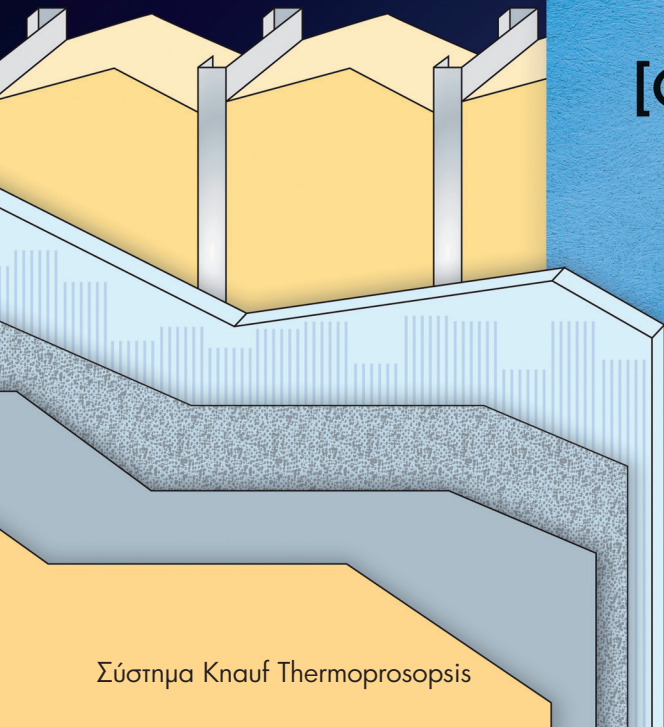

# KNAUF

**KNAUF**

**[GUARD]EX®**

**KNAUF**

**[GUARD]EX®**

Σύστημα Knauf Thermoprosopsis

Σύστημα αεριζόμενης πρόσοψης

# [GUARD]EX®

Εμπιστευθείτε ένα ολοκληρωμένο σύστημα για λύσεις εξωτερικής εφαρμογής

Οι σανίδες Knauf Guardex εφαρμόζονται σε συστήματα ξηράς δόμησης ως υπόβαθρο συστημάτων εξωτερικής θερμομόνωσης και ως υπόβαθρο προστασίας αέρα σε συστήματα αεριζόμενων - διακοσμητικών όψεων.