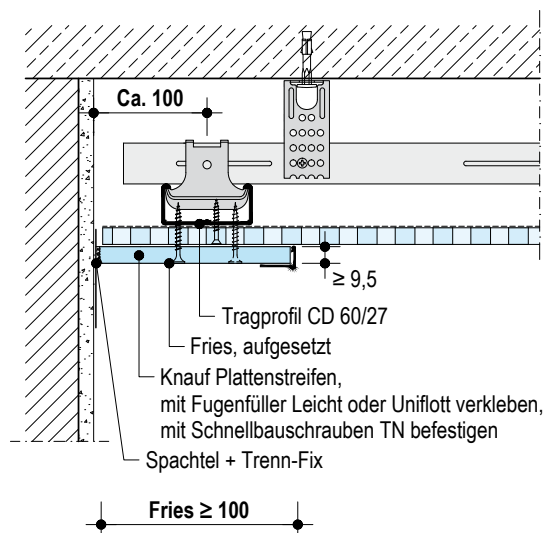

## D127.de-D1 Anschluss an Wand - Fries aufgesetzt

► Detailblatt D12.de Knauf Cleaneo Akustik-Plattendecken beachten!

■ Ohne Brandschutz

### Hinweise

Dies ist eine Detailzeichnung zur Unterstützung bei Planung und Ausführung von Trockenbau- bzw. Boden-Systemen. Sie ist nicht für alle Bauvorhaben allgemeingültig. Die Anwendbarkeit ist durch den Verarbeiter vor Ort an Hand der tatsächlichen Gegebenheiten zu prüfen. Angrenzende Gewerke sind nur schematisch dargestellt. Weitere Informationen und Details sind den jeweiligen Technischen Merkblättern und Systemzulassungen zu entnehmen.