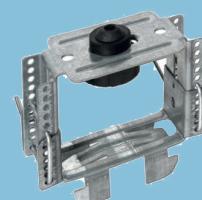

Droogbouw

K666S.be

Technische fiche

09/2020

Instelbare akoestische gebogen direktafhanger voor CD 60/27

Direktafhanger voor metaal structuur van afgehangen plafondsysteem

Productbeschrijving

Geplooide akoestische direktafhanger voor CD profielen 60/27/0,6 bestemd voor de vermindering van contactgeluid.

- Dikte: 1 mm
- Materiaal: verzinkt staal (100 gr/m² zink)
- Bevestiging van het onderste gedeelte met bevestigingsklemmen meegeleverd

L (mm)	Verpakking	Artikelnr.
95	50 ST	00448297

Toepassingsgebied

- Binnen
- Verlaagde plafonds