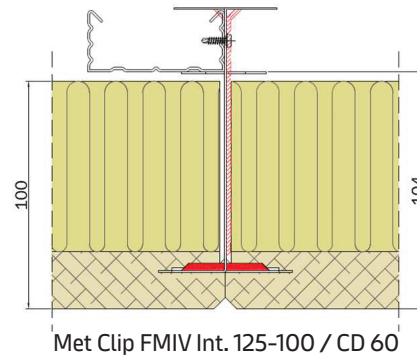

Eigenschappen en voordelen

- Voor gedroogde panelen met ingefreesde en afgeschuinde randen VK-11
- Voor Organic en Organic Mineral panelen met dikte 25 tot 150 mm
- Volledig onzichtbare bevestiging
- Snelle en eenvoudige verwerking

Bevestiging

Voorbeeld van bevestiging rechtstreeks in de ondergrond

Aantal FMIV-clips volgens paneelgrootte

2 bevestigigers per paneel van 1200 x 600

Horizontale plaatsing met profiel

Voorbeeld van bevestiging op CD 60/27-profielen

4 bevestigigers per paneel van 2000 x 600

Verticale plaatsing met profiel

De clip wordt op het CD 60- profiel wordt op zijn plaats gehouden met 2 TECK-schroeven

Afmetingen

Dikte van het paneel (mm)	Rechtstreekse bevestiging op de ondergrond	Bevestiging op CD 60/27-profielen
25-35	Clip Org FMIV 25 & 35	Clip Org FMIV 50 - 25 & 35 / CD 60/27
50	Clip Org FMIV 50 - 25 & 35 / CD 60/27	Clip Org FMIV 75-50 / CD 60/27
75	Clip Org FMIV 75-50 / CD 60/27	Clip Org FMIV 100-75 / CD 60/27
100	Clip Org FMIV 100-75 / CD 60/27	Clip Org FMIV 125-100 / CD 60/27
125	Clip Org FMIV 125-100 / CD 60/27	Clip Org FMIV 150-125 / CD 60/27
150	Clip Org FMIV 150-125 / CD 60/27	Clip Org FMIV 175-150 / CD 60/27

Verbruik

Consommation en fixation	600 x 600	600 x 1200	600 x 2000
Clip FMIV	2,8/m ² ou 1/px	2,8/m ² ou 2/px	3,4/m ² ou 4/px

Rechtstreekse bevestiging tegen betonnen muur

De panelen worden in halfsteenverband gelegd. De bevestigingsstanden van de FMIV-clip die in de groef van het paneel passen, moeten altijd het verst verwijderd zijn van de kant waar de panelen tegen elkaar worden geplaatst.