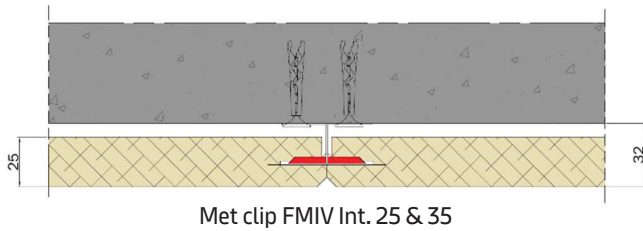

Bevestiging

Voorbeeld van bevestiging rechtstreeks in de ondergrond