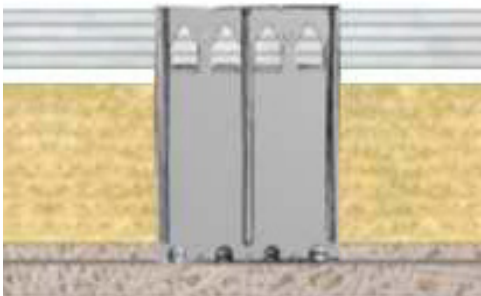

03/2026

Productbeschrijving

Gegalvaniseerd, stalen plaatsingsaccessoire met een variabele hoogte voor panelen uit het Organic-gamma. Vier driehoekige tanden werden voorzien om de panelen vast te houden en een geperforeerd plaatje maakt de bevestiging in de ondergrond of structuur mogelijk.

Eigenschappen en voordelen

- Voor gedroogde panelen met ingefreesde en afgeschuinde randen VK-11
- Voor Organic en Organic Mineral panelen met dikte 25 tot 150 mm
- Volledig onzichtbare bevestiging
- Snelle en eenvoudige verwerking

Bevestiging

Voorbeeld van bevestiging rechtstreeks in de ondergrond

Aantal FMIV-clips volgens paneelgrootte

2 bevestigigers per paneel van 1200 x 600

Horizontale plaatsing met profiel

Voorbeeld van bevestiging op CD 60/27-profielen

Verbruik

Consommation en fixation	600 x 600	600 x 1200	600 x 2000
Clip FMIV	2,8/m ² ou 1/px	2,8/m ² ou 2/px	3,4/m ² ou 4/px

Rechtstreekse bevestiging tegen betonnen muur

De panelen worden in halfsteenverband gelegd. De bevestigingsstanden van de FMIV-clip die in de groef van het paneel passen, moeten altijd het verst verwijderd zijn van de kant waar de panelen tegen elkaar worden geplaatst.