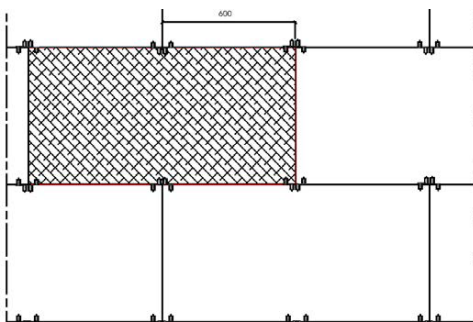

03/2026

Productbeschrijving

Gegalvaniseerd, stalen plaatsingsaccessoire met een variabele hoogte voor panelen uit het Organic-gamma. Vier driehoekige tanden werden voorzien om de panelen vast te houden en een geperforeerd plaatje maakt de bevestiging in de ondergrond of structuur mogelijk.

Toepassing

Toepassing Onzichtbare mechanische bevestiging van Organic en Organic Mineral panelen voor toepassingen:

- Interieurplafonds op:
 - CD 60/27-profielen
 - Houten blok 60 x 30
 - Betonplaat
 - Gipsplaat-plafonds (schroeven van de clips op de onderstructuur)
- Interieurwanden op:
 - Betonnen muur
 - Gipskartonwanden en voorzetwanden (schroeven van de clips op staanders)

Eigenschappen en voordelen

- Voor gedroogde panelen met ingefreesde en afgeschuinde randen VK-11
- Voor Organic en Organic Mineral panelen met dikte 25 tot 150 mm
- Volledig onzichtbare bevestiging
- Snelle en eenvoudige verwerking

Bevestiging

Voorbeeld van bevestiging rechtstreeks in de ondergrond

Aantal FMIV-clips volgens paneelgrootte

2 bevestigigers per paneel van 1200 x 600

Horizontale plaatsing met profiel

Voorbeeld van bevestiging op CD 60/27-profielen