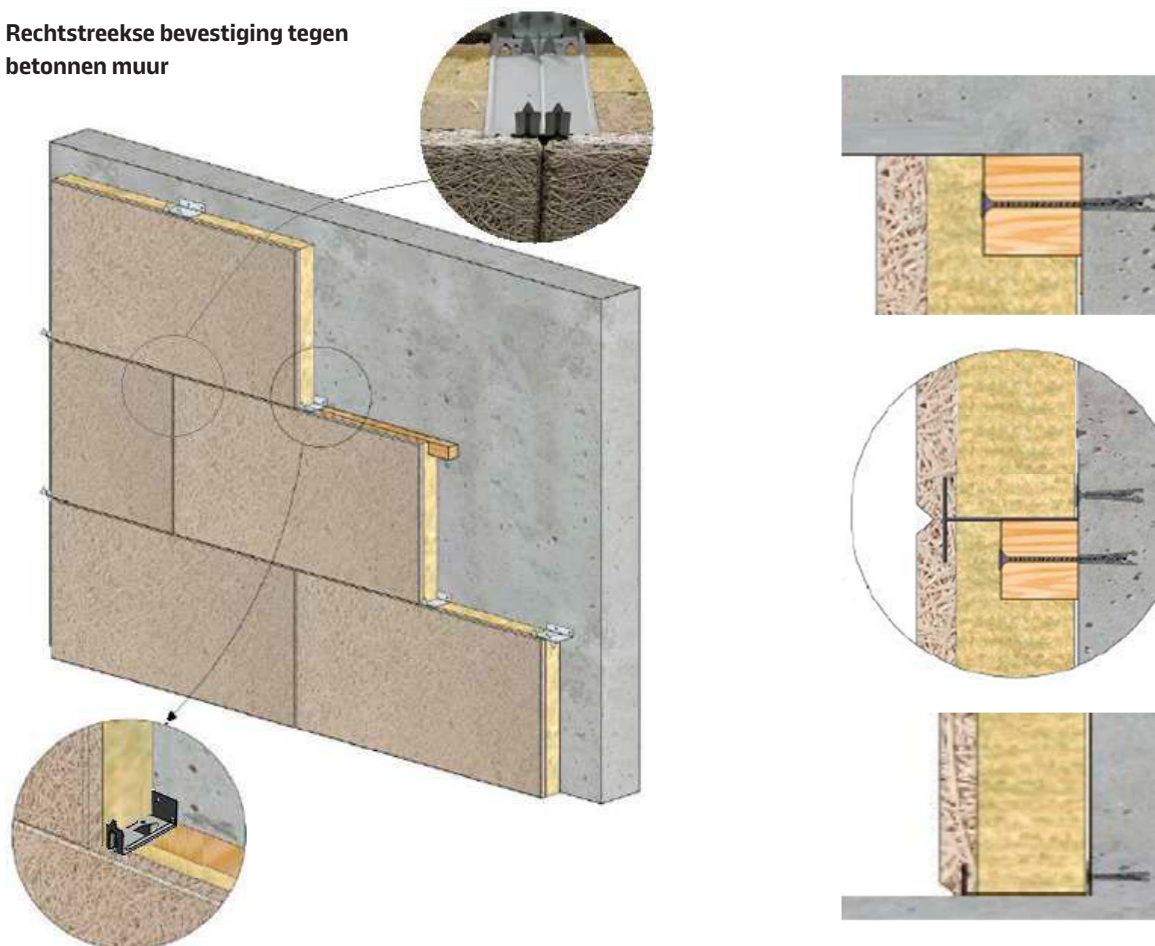

Rechtstreekse bevestiging tegen betonnen muur

Knauf Belgium

Rue du Parc Industriel 1,
B-4480 Engis

Service technique

Tel.: +32 (0) 4 273 83 02

technics@knauf.be

www.knauf.com

Clip Organic FMIV INT_TECHPROD_NL

OPGELET:

Deze technische fiche heeft tot doel onze klanten te informeren. Ze doet alle vorige versies teniet. De gegevens stemmen overeen met onze meest recente staat van kennis, maar wij kunnen er nooit aansprakelijk voor worden gesteld. Wij raden u aan contact op te nemen met onze technische dienst om de juistheid van de informatie te controleren. Alle rechten voorbehouden. Wijzigingen en overname van fotomateriaal, zelfs gedeeltelijk, vereisen de uitdrukkelijke toestemming van Knauf. Bouwkundige, statische en bouwphysische eigenschappen van Knauf systemen kunnen enkel gegarandeerd worden wanneer er ofwel gebruik wordt gemaakt van Knauf systeemcomponenten ofwel componenten die door Knauf aanbevolen worden.