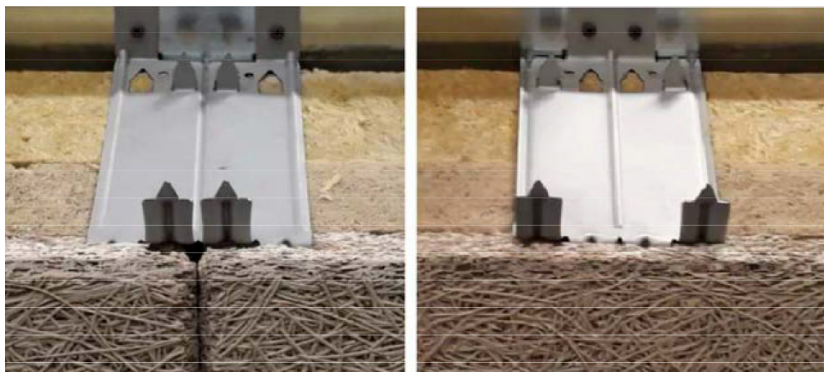

03/2026

Productbeschrijving

Gegalvaniseerd, stalen plaatsingsaccessoire met een variabele hoogte voor panelen uit het Organic-gamma. Vier driehoekige tanden werden voorzien om de panelen vast te houden en een geperforeerd plaatje maakt de bevestiging in de ondergrond of structuur mogelijk.

Eigenschappen en voordelen

- Voor gedroogde panelen met ingefreesde en afgeschuinde randen VK-11
- Voor Organic en Organic Mineral panelen met dikte 25 tot 150 mm
- Volledig onzichtbare bevestiging
- Snelle en eenvoudige verwerking

4 bevestigigers per paneel van 2000 x 600

Verticale plaatsing met profiel

De clip wordt op het CD 60- profiel wordt op zijn plaats gehouden met 2 TECK-schroeven

Afmetingen

Dikte van het paneel (mm)	Rechtstreekse bevestiging op de ondergrond	Bevestiging op CD 60/27-profielen
25-35	Clip Org FMIV 25 & 35	Clip Org FMIV 50 - 25 & 35 / CD 60/27
50	Clip Org FMIV 50 - 25 & 35 / CD 60/27	Clip Org FMIV 75-50 / CD 60/27
75	Clip Org FMIV 75-50 / CD 60/27	Clip Org FMIV 100-75 / CD 60/27
100	Clip Org FMIV 100-75 / CD 60/27	Clip Org FMIV 125-100 / CD 60/27
125	Clip Org FMIV 125-100 / CD 60/27	Clip Org FMIV 150-125 / CD 60/27
150	Clip Org FMIV 150-125 / CD 60/27	Clip Org FMIV 175-150 / CD 60/27

Verbruik

Consommation en fixation	600 x 600	600 x 1200	600 x 2000
Clip FMIV	2,8/m ² ou 1/px	2,8/m ² ou 2/px	3,4/m ² ou 4/px

Rechtstreekse bevestiging tegen betonnen muur

De panelen worden in halfsteenverband gelegd. De bevestigingsstanden van de FMIV-clip die in de groef van het paneel passen, moeten altijd het verst verwijderd zijn van de kant waar de panelen tegen elkaar worden geplaatst.