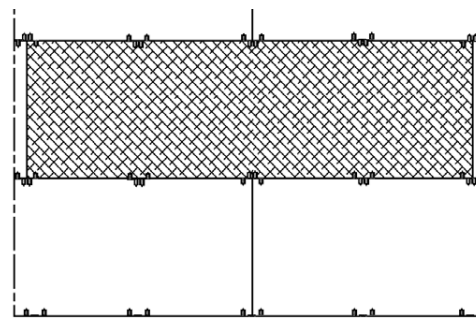

Eigenschappen en voordelen

- Voor gedroogde panelen met ingefreesde en afgeschuinde randen VK-11
- Voor Organic en Organic Mineral panelen met dikte 25 tot 150 mm
- Volledig onzichtbare bevestiging
- Snelle en eenvoudige verwerking

Bevestiging

Voorbeeld van bevestiging rechtstreeks in de ondergrond

Aantal FMIV-clips volgens paneelgrootte

2 bevestigigers per paneel van 1200 x 600

Horizontale plaatsing met profiel

Voorbeeld van bevestiging op CD 60/27-profielen

4 bevestigigers per paneel van 2000 x 600

Verticale plaatsing met profiel

De clip wordt op het CD 60- profiel wordt op zijn plaats gehouden met 2 TECK-schroeven

Afmetingen

Dikte van het paneel (mm)	Rechtstreekse bevestiging op de ondergrond	Bevestiging op CD 60/27-profielen
25-35	Clip Org FMIV 25 & 35	Clip Org FMIV 50 - 25 & 35 / CD 60/27
50	Clip Org FMIV 50 - 25 & 35 / CD 60/27	Clip Org FMIV 75-50 / CD 60/27
75	Clip Org FMIV 75-50 / CD 60/27	Clip Org FMIV 100-75 / CD 60/27
100	Clip Org FMIV 100-75 / CD 60/27	Clip Org FMIV 125-100 / CD 60/27
125	Clip Org FMIV 125-100 / CD 60/27	Clip Org FMIV 150-125 / CD 60/27
150	Clip Org FMIV 150-125 / CD 60/27	Clip Org FMIV 175-150 / CD 60/27

Verbruik

Consommation en fixation	600 x 600	600 x 1200	600 x 2000
Clip FMIV	2,8/m ² ou 1/px	2,8/m ² ou 2/px	3,4/m ² ou 4/px

Rechtstreekse bevestiging tegen betonnen muur

De panelen worden in halfsteenverband gelegd. De bevestigingsstanden van de FMIV-clip die in de groef van het paneel passen, moeten altijd het verst verwijderd zijn van de kant waar de panelen tegen elkaar worden geplaatst.