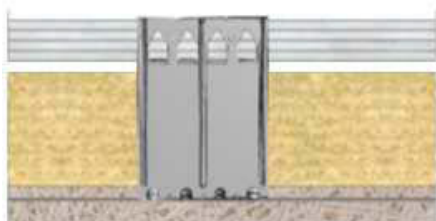

Eigenschappen en voordelen

- Voor gedroogde panelen met ingefreesde en afgeschuinde randen VK-11
- Voor Organic en Organic Mineral panelen met dikte 25 tot 150 mm
- Volledig onzichtbare bevestiging
- Snelle en eenvoudige verwerking

Clip Organic FMIV

Onzichtbare, gegalvaniseerde stalen bevestigingen voor Organic- en Organic Mineral-panels met ingefreesde en afgeschuinde randen (VK-11) en een dikte van 25 tot 150mm.

Bevestiging

Voorbeeld van bevestiging rechtstreeks in de ondergrond

Met clip FMIV Int. 25 & 35

Voorbeeld van bevestiging op CD 60/27-profielen

Met Clip FMIV Int. 125-100 / CD 60

Aantal FMIV-clips volgens paneelgrootte

2 bevestigers per paneel van 1200 x 600

Horizontale plaatsing met profiel

4 bevestigers per paneel van 2000 x 600

Verticale plaatsing met profiel

De clip wordt op het CD 60- profiel wordt op zijn plaats gehouden met 2 TECK-schroeven

Afmetingen

Dikte van het paneel (mm)	Rechtstreekse bevestiging op de ondergrond	Bevestiging op CD 60/27-profielen
25-35	Clip Org FMIV 25 & 35	Clip Org FMIV 50 - 25 & 35 / CD 60/27
50	Clip Org FMIV 50 - 25 & 35 / CD 60/27	Clip Org FMIV 75-50 / CD 60/27
75	Clip Org FMIV 75-50 / CD 60/27	Clip Org FMIV 100-75 / CD 60/27
100	Clip Org FMIV 100-75 / CD 60/27	Clip Org FMIV 125-100 / CD 60/27
125	Clip Org FMIV 125-100 / CD 60/27	Clip Org FMIV 150-125 / CD 60/27
150	Clip Org FMIV 150-125 / CD 60/27	Clip Org FMIV 175-150 / CD 60/27