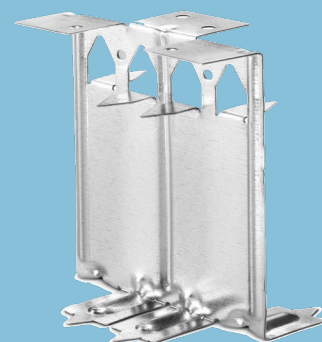

Droogbouw

Technische fiche 12/2020

Clip Organic FMIV INT

Onzichtbare, gegalvaniseerde stalen bevestigingen voor Organic- en Organic Mineral-panelen met ingefreesde en afgeschuinde randen (VK-11) en een dikte van 25 tot 150mm.

Productbeschrijving

Gegalvaniseerd, stalen plaatsingsaccessoire met een variabele hoogte voor panelen uit het Organic-gamma. Vier driehoekige tanden werden voorzien om de panelen vast te houden en een geperforeerd plaatje maakt de bevestiging in de ondergrond of structuur mogelijk.

Toepassing

Onzichtbare mechanische bevestiging van Organic en Organic Mineral panelen voor toepassingen :

- Interieurplafonds op :
 - CD 60/27-profielen
 - Houten blok 60 x 30
 - Betonplaat
 - Gipsplaat-plafonds (schroeven van de clips op de onderstructuur)
- Interieurwanden op :
 - Betonnen muur
 - Gipskartonwanden en voorzetwanden (schroeven van de clips op standers)

Eigenschappen en voordelen

- Voor gedroogde panelen met ingefreesde en afgeschuinde randen VK-11
- Voor Organic en Organic Mineral panelen met dikte 25 tot 150 mm
- Volledig onzichtbare bevestiging
- Snelle en eenvoudige verwerking