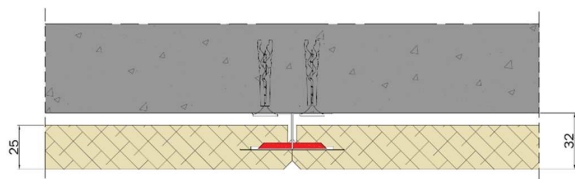

Productbeschrijving

Gegalvaniseerd, stalen plaatsingsaccessoire met een variabele hoogte voor panelen uit het Organic-gamma. Vier driehoekige tanden werden voorzien om de panelen vast te houden en een geperforeerd plaatje maakt de bevestiging in de ondergrond of structuur mogelijk.

Toepassing

Onzichtbare mechanische bevestiging van Organic en Organic Mineral panelen voor toepassingen :

- Interieurplafonds op :
 - CD 60/27-profielen
 - Houten blok 60 x 30
 - Betonplaat
 - Gipsplaat-plafonds (schroeven van de clips op de onderstructuur)
- Interieurwanden op :
 - Betonnen muur
 - Gipskartonwanden en voorzetwanden (schroeven van de clips op standers)

Eigenschappen en voordelen

- Voor gedroogde panelen met ingefreesde en afgeschuinde randen VK-11
- Voor Organic en Organic Mineral panelen met dikte 25 tot 150 mm
- Volledig onzichtbare bevestiging
- Snelle en eenvoudige verwerking

Clip Organic FMIV

Onzichtbare, gegalvaniseerde stalen bevestigingen voor Organic- en Organic Mineral-panels met ingefreesde en afgeschuinde randen (VK-11) en een dikte van 25 tot 150mm.

Bevestiging

Voorbeeld van bevestiging rechtstreeks in de ondergrond