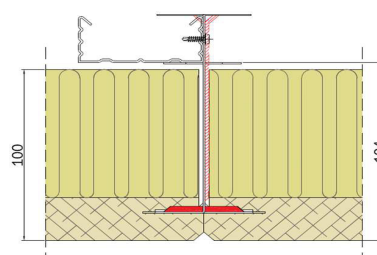

Met Clip FMIV Int. 125-100 / CD 60