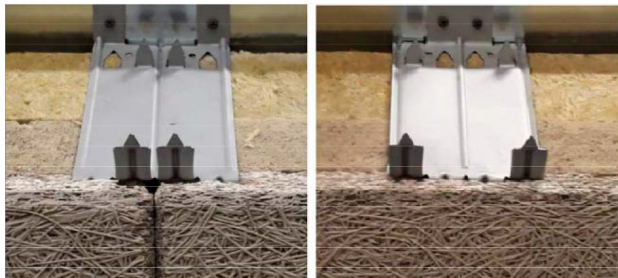

Productbeschrijving

Gegalvaniseerd, stalen plaatsingsaccessoire met een variabele hoogte voor panelen uit het Organic-gamma. Vier driehoekige tanden werden voorzien om de panelen vast te houden en een geperforeerd plaatje maakt de bevestiging in de ondergrond of structuur mogelijk.

Eigenschappen en voordelen

- Voor gedroogde panelen met ingefreesde en afgeschuinde randen VK-11
- Voor Organic en Organic Mineral panelen met dikte 25 tot 150 mm
- Volledig onzichtbare bevestiging
- Snelle en eenvoudige verwerking

Verbruik

Verbruik van bevestigers	600 x 600	600 x 1200	600 x 2000
Clip FMIV	2,8/m ² of 1/px	2,8/m ² of 2/px	3,4/m ² of 4/px

Clip Organic FMIV

Onzichtbare, gegalvaniseerde stalen bevestigingen voor Organic- en Organic Mineral-panelen met ingefreesde en afgeschuinde randen (VK-11) en een dikte van 25 tot 150mm.

Rechtstreekse bevestiging tegen betonnen muur

De panelen worden in halfsteenverband gelegd. De bevestigingstanden van de FMIV-clip die in de groef van het paneel passen, moeten altijd het verst verwijderd zijn van de kant waar de panelen tegen elkaar worden geplaatst