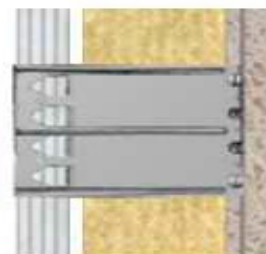

Productbeschrijving

Gegalvaniseerd, stalen plaatsingsaccessoire met een variabele hoogte voor panelen uit het Organic-gamma. Vier driehoekige tanden werden voorzien om de panelen vast te houden en een geperforeerd plaatje maakt de bevestiging in de ondergrond of structuur mogelijk.

4 bevestigers per paneel van 2000 x 600

Verticale plaatsing met profiel

De clip wordt op het CD 60- profiel wordt op zijn plaats gehouden met 2 TECK-schroeven

Afmetingen

Dikte van het paneel (mm)	Rechtstreekse bevestiging op de ondergrond	Bevestiging op CD 60/27-profielen
25-35	Clip Org FMIV 25 & 35	Clip Org FMIV 50 - 25 & 35 / CD 60/27
50	Clip Org FMIV 50 - 25 & 35 / CD 60/27	Clip Org FMIV 75-50 / CD 60/27
75	Clip Org FMIV 75-50 / CD 60/27	Clip Org FMIV 100-75 / CD 60/27
100	Clip Org FMIV 100-75 / CD 60/27	Clip Org FMIV 125-100 / CD 60/27
125	Clip Org FMIV 125-100 / CD 60/27	Clip Org FMIV 150-125 / CD 60/27
150	Clip Org FMIV 150-125 / CD 60/27	Clip Org FMIV 175-150 / CD 60/27

Rechtstreekse bevestiging tegen betonnen muur

De panelen worden in halfsteenverband gelegd. De bevestigingstanden van de FMIV-clip die in de groef van het paneel passen, moeten altijd het verst verwijderd zijn van de kant waar de panelen tegen elkaar worden geplaatst