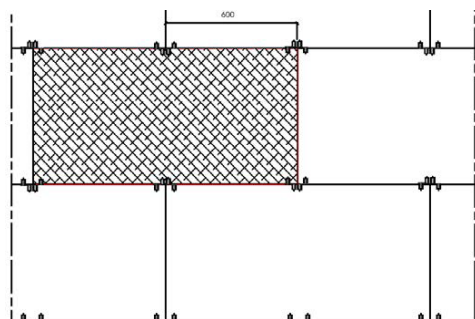

Eigenschappen en voordelen

- Voor gedroogde panelen met ingefreesde en afgeschuinde randen VK-11
- Voor Organic en Organic Mineral panelen met dikte 25 tot 150 mm
- Volledig onzichtbare bevestiging
- Snelle en eenvoudige verwerking

Clip Organic FMIV

Onzichtbare, gegalvaniseerde stalen bevestigingen voor Organic- en Organic Mineral-panels met ingefreesde en afgeschuinde randen (VK-11) en een dikte van 25 tot 150mm.

Bevestiging

Voorbeeld van bevestiging rechtstreeks in de ondergrond

Met clip FMIV Int. 25 & 35

Voorbeeld van bevestiging op CD 60/27-profielen

Met Clip FMIV Int. 125-100 / CD 60

Aantal FMIV-clips volgens paneelgrootte

2 bevestigers per paneel van 1200 x 600

Horizontale plaatsing met profiel

4 bevestigers per paneel van 2000 x 600

Verticale plaatsing met profiel

De clip wordt op het CD 60- profiel wordt op zijn plaats gehouden met 2 TECK-schroeven

Afmetingen

Dikte van het paneel (mm)	Rechtstreekse bevestiging op de ondergrond	Bevestiging op CD 60/27-profielen
25-35	Clip Org FMIV 25 & 35	Clip Org FMIV 50 - 25 & 35 / CD 60/27
50	Clip Org FMIV 50 - 25 & 35 / CD 60/27	Clip Org FMIV 75-50 / CD 60/27
75	Clip Org FMIV 75-50 / CD 60/27	Clip Org FMIV 100-75 / CD 60/27
100	Clip Org FMIV 100-75 / CD 60/27	Clip Org FMIV 125-100 / CD 60/27
125	Clip Org FMIV 125-100 / CD 60/27	Clip Org FMIV 150-125 / CD 60/27
150	Clip Org FMIV 150-125 / CD 60/27	Clip Org FMIV 175-150 / CD 60/27