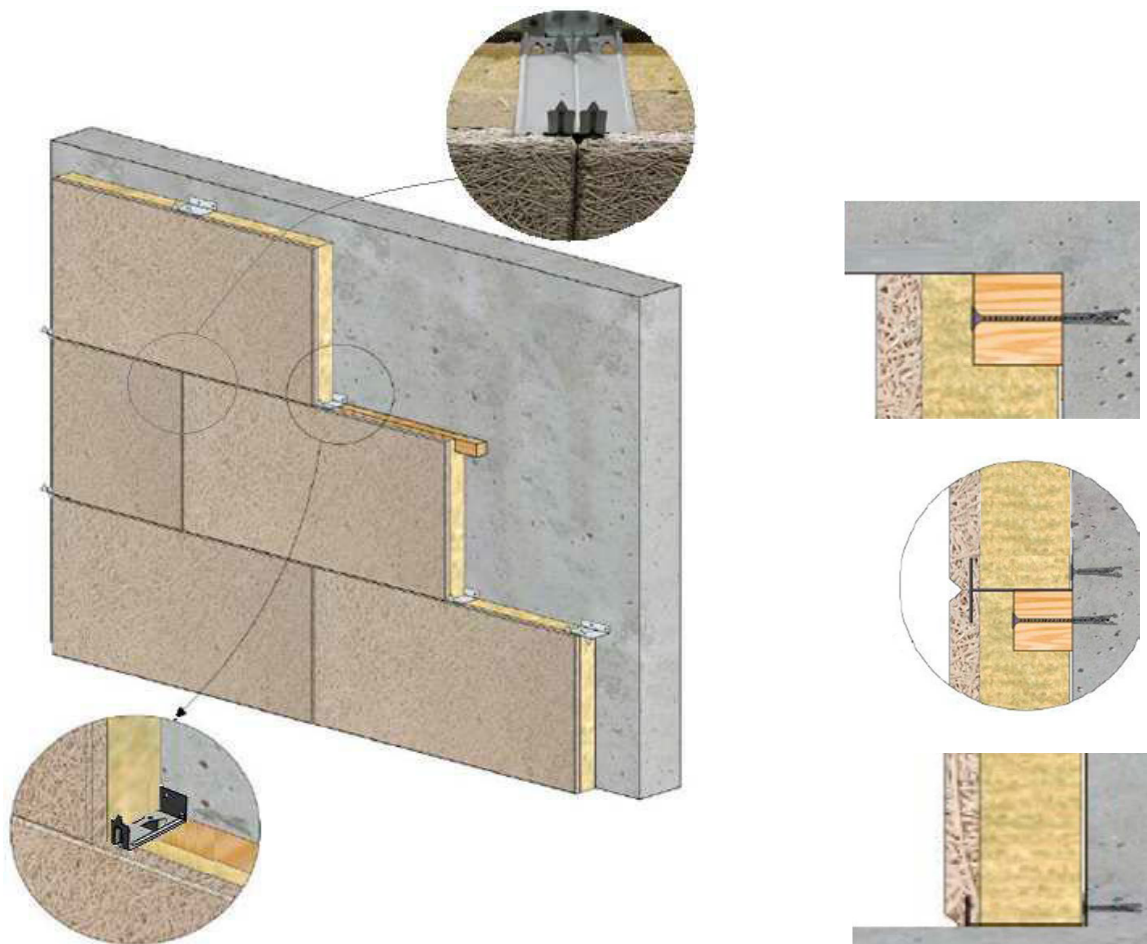

Rechtstreekse bevestiging tegen betonnen muur

Contacteer ons

Technische dienst:

▶ Tel.: +32 (0) 4 273 83 02

▶ technics@knauf.be

▶ www.knauf.be

Knauf Rue du Parc Industriel 1, B-4480 Engis

OPGELET:

Deze technische fiche heeft tot doel onze klanten te informeren. Ze doet alle vorige versies teniet. De gegevens stemmen overeen met onze meest recente staat van kennis, maar wij kunnen er nooit aansprakelijk voor worden gesteld. Voor de meest recente versie van dit document, gelieve onze website te raadplegen. Wij raden u aan contact op te nemen met onze technische dienst om de juistheid van de informatie te controleren. Alle rechten voorbehouden. Wijzigingen en overname van fotomateriaal, zelfs gedeeltelijk, vereisen de uitdrukkelijke toestemming van Knauf.