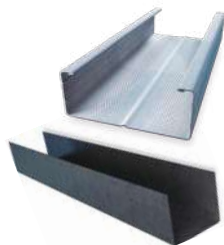

Perfilería AQUAPANEL® SKYLITE/Drystar

/ Perfilera AQUAPANEL® Skylite/ Drystar

Descripción	Código	Espesor mm	Palet.	Ud. Venta	Grupo material	PVP Península	PVP Illes Balears	PVP Canarias	Ud. Fact.	Dispon.
MAESTRA CD 60/27 Z4 3000	668842	0,7	-	PQ. 12 Ud.	D3	CONSULTAR ANEXO			m	
PERFIL U 28/27 C5M 3000	496602	0,6	448	PQ. 16 Ud.	D3	CONSULTAR ANEXO			m	

Accesorios AQUAPANEL® SKYLITE

/ Acessórios AQUAPANEL® Skylite