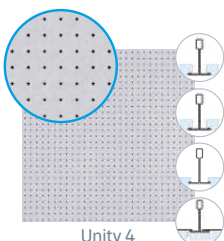

Unity 4

Unity 4

Descripción	Código	Largo mm	Ancho mm	Espesor mm	Palet.	Ud. Venta	Grupo material	PVP Península	PVP Illes Balears	PVP Canarias	Ud. Fact.	Dispon.
PLAZA U4 A+ T24	532687	600	600	12,5	144	Caja 8 Ud.	D2	24,79 €	25,67 €	26,48 €	m²	
PLAZA U4 A+ T15	532684				144							
BELGRAVIA U4 E+ T15	532691				144							
CONTUR U4 D+ T24	532683				128