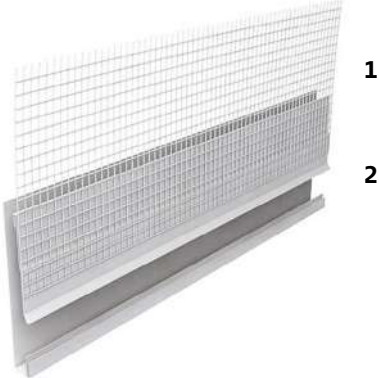

Combinación de perfiles

/ Combinação de perfis

1
2

1. Perfil de acabado / Perfil de acabamento
2. Perfil junta dilatación horizontal.
  Parte superior / Perfil junta dilatação horizontal.
  Parte superior

USO

Parte superior de la junta de dilatación horizontal / Parte superior da junta de dilatação horizontal