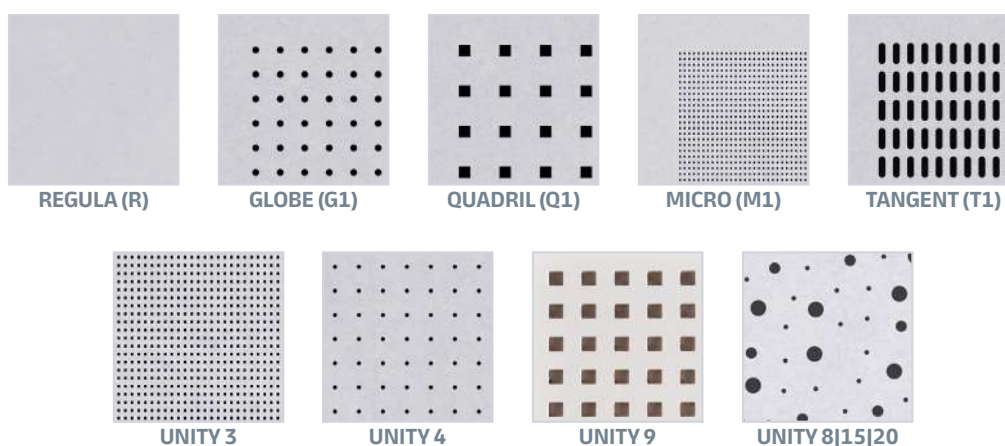

Gama **UNITY** con perforación hasta el borde de la placa / Gama **UNITY** com perfuração até ao borde da placa

Perforaciones **GLOBE** y **QUADRIL**: velo gris. Resto de perforaciones: velo blanco

TIPOS DE BORDES / TIPOS DE BORDES