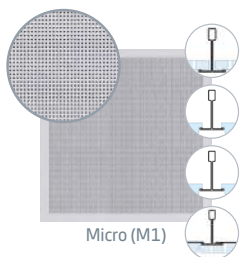

Micro (M1)

Micro (M1)

Descripción	Código	Largo mm	Ancho mm	Espesor mm	Palet.	Ud. Venta	Grupo material	PVP Península	PVP Illes Balears	PVP Canarias	Ud. Fact.	Dispon.
PLAZA M1 T15/T24	58838	600	600	9,5	180	Caja 10 Ud.	D2	23,45 €	24,70 €	25,59 €	m²	
BELGRAVIA M1 T15	58843			12,5	144	Caja 8 Ud.		25,30 €	26,02 €	27,50 €		
BELGRAVIA M1 T24	58846			12,5	144	Caja 8 Ud.		29,24 €	29,89 €	30,69 €		
CONTUR M1 T24	54460			12,5	128	Caja 8 Ud.