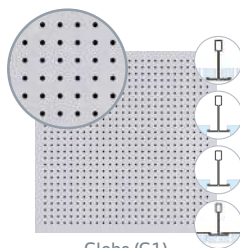

Globe (G1)

Globe (G1)

Descripción	Código	Largo mm	Ancho mm	Espesor mm	Palet.	Ud. Venta	Grupo material	PVP Península	PVP Illes Balears	PVP Canarias	Ud. Fact.	Dispon.
PLAZA G1 T15/T24	58825	600	600	9,5	180	Caja 10 Ud.	D2	21,40 €	22,56 €	23,35 €	m²	
BELGRAVIA G1 T15	58841			12,5	144	Caja 8 Ud.		22,05 €	23,30 €	24,12 €		
BELGRAVIA G1 T24	58844			12,5	144	Caja 8 Ud.		27,91 €	28,91 €	29,61 €		
CONTUR G1 T24	24799			12,5	128	Caja 8 Ud.						