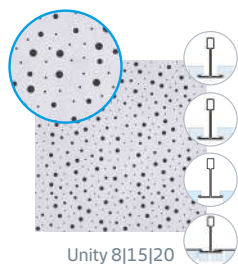

Unity 8/15/20

Unity 8|15|20

Descripción	Código	Largo mm	Ancho mm	Espesor mm	Palet.	Ud. Venta	Grupo material	PVP Península	PVP Illes Balears	PVP Canarias	Ud. Fact.	Dispon.
PLAZAU8/15/20 A+ T24	473245	600	600	12,5	144	Caja 8 Ud.	D2	22,93 €	24,02 €	24,51 €	m²	
PLAZAU8/15/20 A+ T15	469244							24,69 €	25,50 €	25,90 €		
BELGRAVIA U8/15/20 E+ T15	469144							28,11 €	29,22 €	29,82 €		
CONTUR U8/15/20 D+ T24	471325							128