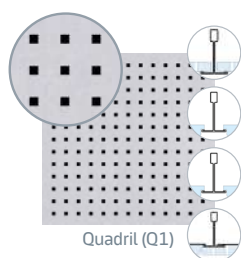

Quadril (Q1)

Quadril (Q1)

Descripción	Código	Largo mm	Ancho mm	Espesor mm	Palet.	Ud. Venta	Grupo material	PVP Península	PVP Illes Balears	PVP Canarias	Ud. Fact.	Dispon.
PLAZA Q1 T15/T24	58824	600	600	9,5	180	Caja 10 Ud.	D2	22,41 €	23,15 €	24,22 €	m²	
BELGRAVIA Q1 T15	58842			12,5	144	Caja 8 Ud.		23,27 €	24,37 €	25,21 €		
BELGRAVIA Q1 T24	58845			12,5	144	Caja 8 Ud.		27,33 €	28,51 €	29,09 €		
CONTUR Q1 T24	24804			12,5	128	Caja 8 Ud.