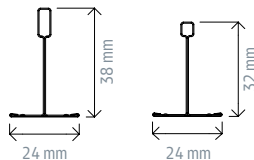

Perfiles EASY HP antibacterias

Perfilería para falsos techos en zonas asépticas; evaluada según ISO 22196, reduce >95% de bacterias en 24 h; ideal para hospitales, laboratorios, cocinas industriales y clínicas.
/ Perfis para tetos falsos em áreas assépticas; avaliados de acordo com a norma ISO 22196, reduzem >95% das bactérias em 24 horas; ideais para hospitais, laboratórios, cozinhas industriais e clínicas.