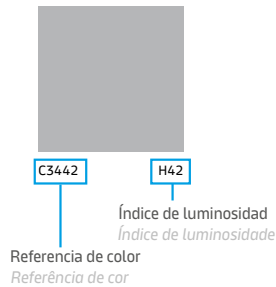

*No necesita tintado de ningún tipo: es el color base de los cubos CONNI S Blanco y Quarzco Pro Blanco
 Não precisa de nenhum tipo de tingimento: é a cor base dos baldes CONNI S Branco e Quarzco Pro Branco