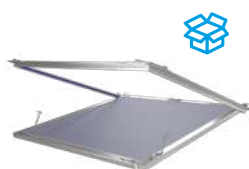

Trampilla Knauf Revo Estanca P/A

/ Alçapão Knauf Revo Estanque P/A

Descripción	Código	Medidas mm	Ud. Venta	Grupo material	PVP Península	PVP Illes Balears	PVP Canarias	Ud. Fact.	Dispon.
TRAMPILLA KNAUF REVO ESTANCA P/A 12,5	154815	600x600	Ud.	D4	94,22 €	94,50 €	95,98 €	PZ	

Estanquidad al polvo y aire (P/A). Acabado con placa Knauf Diamant, para techo/trasdosado/tabique.

Alçapão estanque ao pó e ar (P/A). Acabamento com placa Knauf Diamant, para teto/revestimento/parede.

Otras medidas, consultar disponibilidad