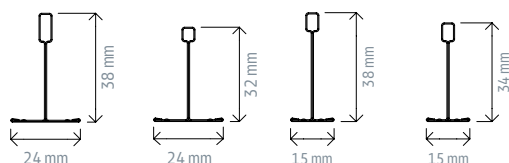

Perfiles Easy silver metallic

Primario

Secundario

Angular

Descripción	Código	Color	Largo mm.	Paletiz.	Ud. Venta	Grupo material	PVP Península	PVP Illes Balears	PVP Canarias	Ud. Fact.	Dispon.
PRIM T 15/38	79726	Silver Metallic	3700	864	Caja 24 Ud.	D3	CONSULTAR ANEXO			m	
SECTG 15/34	87351		1200	4800	Caja 80 Ud.						
	84286		600	9600							
ANGULAR L 20/20	610462		3050	1920	Caja 40 Ud.						
PRIM T 24/38	79718		3700	864	Caja 24 Ud.						
SECTG 24/32	81339		1200	3000	Caja 50 Ud.						
	81336		600	7200	Caja 75 Ud.						
ANGULAR L 25/25	79724		3050	1440	Caja 40 Ud.						