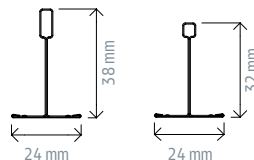

OBSERVACIONES DE PRODUCTO / OBSERVAÇÕES DE PRODUTO

T : Encuentro / Encontro T
TG : Encuentro / Encontro TG (OVERLAP)