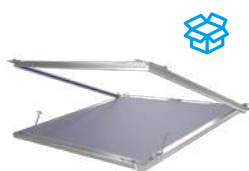

Trampilla Knauf Revo Estanca P/A

/ Alçapão Knauf Revo Estanque P/A

Descripción	Código	Medidas mm	Ud. Venta	Grupo material	PVP Península	PVP Illes Balears	PVP Canarias	Ud. Fact.	Dispon.
TRAMPILLA KNAUF REVO ESTANCA P/A 12,5	154815	600x600	Ud.	D4	94,22 €	94,50 €	95,98 €	PZ	

Estanquidad al polvo y aire (P/A). Acabado con placa Knauf Diamant, para techo/trasdosado/tabique.

Alçapão estanque ao pó e ar (P/A). Acabamento com placa Knauf Diamant, para teto/revestimento/parede.

Otras medidas, consultar disponibilidad