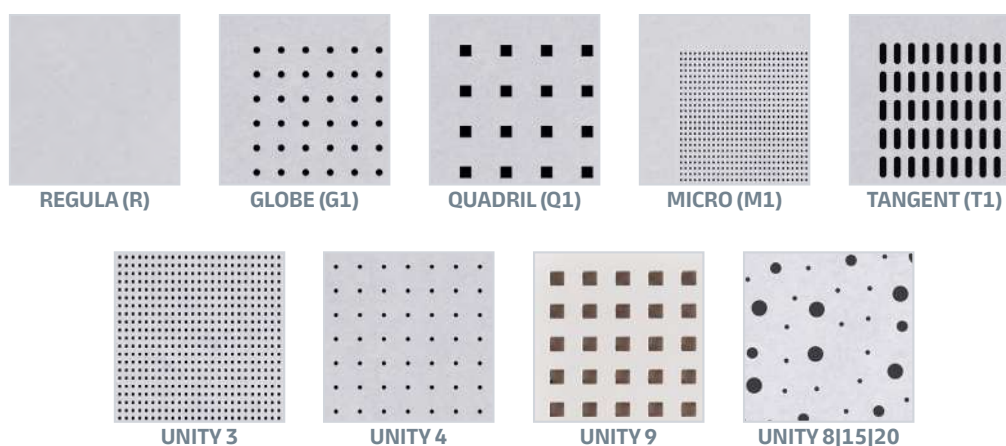

## PERFORACIONES / PERFURAÇÕES

Gama **UNITY** con perforación hasta el borde de la placa / Gama **UNITY** com perfuração até ao borde da placa

Perforaciones **GLOBE** y **QUADRIL**: velo gris. Resto de perforaciones: velo blanco