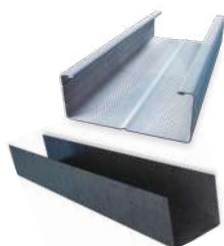

Perfilería AQUAPANEL® SKYLITE/Drystar

/ Perfilera AQUAPANEL® Skylite/ Drystar

Descripción	Código	Espesor mm	Palet.	Ud. Venta	Grupo material	PVP Península	PVP Illes Balears	PVP Canarias	Ud. Fact.	Dispon.
MAESTRA CD 60/27 Z4 3000	668842	0,7	-	PQ. 12 Ud.	D3	CONSULTAR ANEXO			m	
PERFIL U 28/27 C5M 3000	496602	0,6	448	PQ. 16 Ud.	D3	CONSULTAR ANEXO			m	

Accesorios AQUAPANEL® SKYLITE

/ Acessórios AQUAPANEL® Skylite