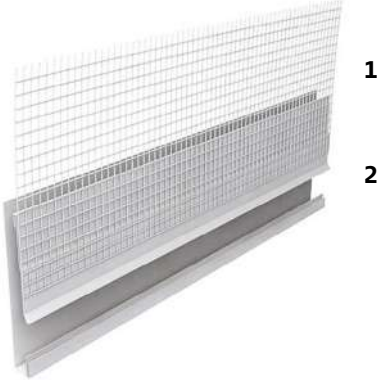

Combinación de perfiles

/ Combinação de perfis

1
2

1. Perfil de acabado / Perfil de acabamento
2. Perfil junta dilatación horizontal.
  Parte superior / Perfil junta dilatação horizontal.
  Parte superior

USO

Parte superior de la junta de dilatación horizontal / Parte superior da junta de dilatação horizontal