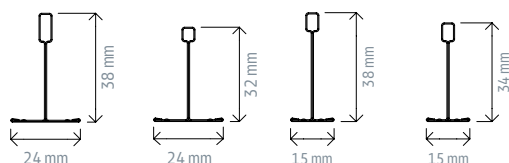

## Perfiles Easy silver metallic

Primario

Secundario

Angular

Descripción	Código	Color	Largo mm.	Paletiz.	Ud. Venta	Grupo material	PVP Península	PVP Illes Balears	PVP Canarias	Ud. Fact.	Dispon.
PRIM T 15/38	79726	Silver Metallic	3700	864	Caja 24 Ud.	D3	CONSULTAR ANEXO			m	
SECTG 15/34	87351		1200	4800	Caja 80 Ud.						
	84286		600	9600							
ANGULAR L 20/20	610462		3050	1920	Caja 40 Ud.						
PRIM T 24/38	79718		3700	864	Caja 24 Ud.						
SECTG 24/32	81339		1200	3000	Caja 50 Ud.						
	81336		600	7200	Caja 75 Ud.						
ANGULAR L 25/25	79724		3050	1440	Caja 40 Ud.						