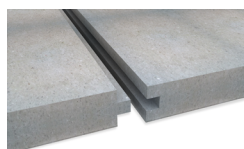

SISTEMAS SOLERAS SECAS TECNOSOL

Placa compuesta de sulfato cálcio y fibras de celulosa, de alta densidad 1600 kg/m³ idónea para realizar elevados continuos sobre pedestales o vigas.

/ SISTEMAS PAVIMENTOS SECOS TECNOSOL

Placa composta por sulfato de cálcio e fibras celulósicas, alta densidade de 1600 kg/m³ adequado para piso elevado contínua em pedestais ou vigas.

Knauf TECNOSOL

Descripción	Código	Largo mm	Ancho mm	Espesor mm	Palet.	Ud. Venta	Grupo material	PVP Península	PVP Illes Balears	PVP Canarias	Ud. Fact.	Dispon.
TECNOSOL MH	31256	1200	600	25	35	Palé	D4	46,42 €	49,84 €	54,64 €	m²	
	31545			28	30			49,06 €	52,87 €	58,81 €		
	31326			32	25			51,30 €	55,33 €	61,57 €		
	88635			38	20			53,51 €	57,60 €	63,71 €		
TECNOSOL LEP	99258			18	50			36,35 €	38,57 €	41,87 €