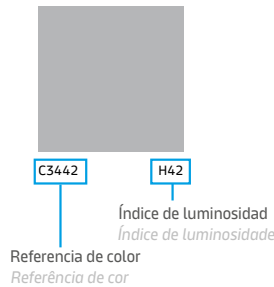

\*No necesita tintado de ningún tipo: es el color base de los cubos CONNI S Blanco y Quarzco Pro Blanco  
 Não precisa de nenhum tipo de tingimento: é a cor base dos baldes CONNI S Branco e Quarzco Pro Branco