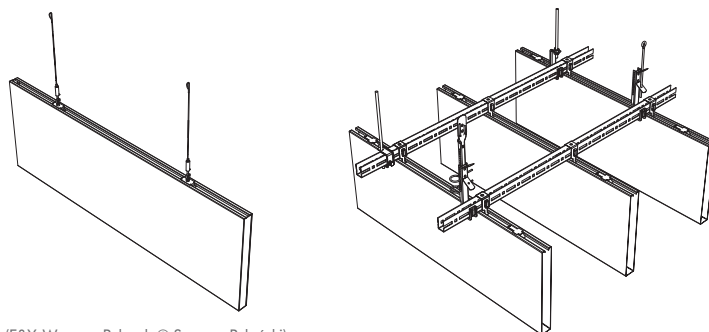

Detail hrany		METAL Baffle Element [Individuálne] 	METAL Baffle Element [Skupinové] 	
Systém		Súprava závesného drôtu pre METAL Baffle (dĺžka 4000 mm) Čelné kryty a konektory sú k dispozícii ako samostatné položky. <i>Nie je súčasťou balenia.</i>	Profil U	
Rožmery (mm)		1800 x 300 x 30 <i>Dostupné ako 2 kusy / balenie.</i>	Dĺžka lamely: 300 Šírka lamely: 150 / 200 / 250 / 300 Výška lamely: 150 / 200 / 250 / 300	
Materiál & perforácie		Práškovolakovaná pozinkovaná oceľ, 0.7mm		
		Neperforované Štandardná perforácia Rg 2516 Ø: 2.5mm Otvorená plocha: 16% Mikroperforácia Rd 1522 Ø: 1.5mm Otvorená plocha: 22% Extramicro perforácia Rg 0701 Ø: 0.7mm Otvorená plocha: 1.5%	(obe vertikálne strany) Akustická vložka 25 mm, 25 kg/m³	
		vd Ostatné perforácie		
		Rd 1511	Rg 1511	Rg 1821
		Rg 3013	Qg 4025	
Farby		RAL 9010	vd Vario Design Farby	
			Granit	Oceľ
			Zelený mramor	Meď
			Dub	Mosadz
			Pieskovec	Betón
			RAL 9003	RAL 9005
			RAL 9006	RAL 9007
			RAL 9016	
			vd Drevený dekor	
			Jaseň	Prírodný bambus
			Karamelový bambus	Javor
			Dub	Americká čerešňa
			Americký orech	
Hmotnosť		Neperforované 2.0 - 3.6 kg/lm	Rg 2516 1.7 - 3.1 kg/lm	Rd 1522 1.6 - 2.9 kg/lm
			Rg 0701 1.9 - 3.5 kg/lm	<i>Hmotnosť depending on perforation and length chosen.</i>
Akustika		Akustické vlastnosti závisia od výšky priečok, vzdialenosti radov medzi bafflami a vzdialenosti od podhľadu. Akustické hodnoty sú k dispozícii na požiadanie.		
Reakcia na oheň		Euroclass A2-s1, d0 podľa EN 13501-1	<i>Hodnoty platné len pre RAL 9010.</i>	
Odolnosť voči vlhkosti		90% RH		
Kvalita vnútorného ovzdušia		A	E1	
Čistiteľnosť				
			(len neperforované)	
Udržateľnosť		EPD EN ISO 14025		
		≈14%		

[Predchádzajúca strana] METAL Baffle Element, zoskupený (E&Y, Warsaw, Poland, © Szymon Polański)

vd Možnosti s týmto symbolom sú k dispozícii v našom programe **Vario Design**. Niektoré kombinácie farieb a/alebo perforácie nie sú k dispozícii pre každý výrobok. Dostupnosť produktov sa môže v jednotlivých krajinách líšiť. Pre viac informácií kontaktujte Vašho miestneho technického zástupcu. Ďalšie informácie a právne upozornenia nájdete na našej webovej stránke. knaufceilingsolutions.com

09/2022