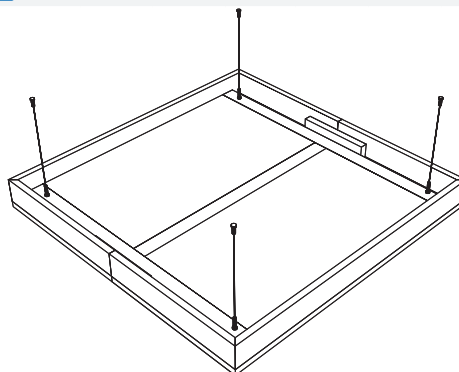

Oppervlakte-structuur		HERADESIGN® Fine		HERADESIGN® Superfine								
Randafwerkingen		AK-01										
Dikte (mm)		25										
Afmetingen (mm)		1200 x 1200 x 125 (L x B x H) 2400 x 1200 x 125 (L x B x H)										
Systeem		Akoestische inleg: 50 mm minerale wol										
Gewicht		1200 x 1200: 29.2 kg/st 2400 x 1200: 57.9 kg/st		1200 x 1200: 27.1 kg/st 2400 x 1200: 53.7 kg/st								
Kleuren		Standaardkleuren	vo Vario Design Kleuren									
		 Wit Gelijkend RAL 9010	 Beige Naturton 13	Graniet	Staal	Groen Marmer	Koper	Eiken	Messing	Zandsteen	Beton	
		Andere kleuren uit de RAL en NCS keursystemen zijn beschikbaar. Afwijkingen in kleur en visuele uitstraling kunnen optreden als gevolg van de ruwe vezel en het paneeloppervlak.										
Geluidsabsorptie		Afmeting 1200 x 1200 x 125mm (L x B x H)										
		<table border="1"> <thead> <tr> <th rowspan="2">Product</th> <th rowspan="2">Dikte [mm]</th> <th rowspan="2">SH [mm]</th> <th colspan="2">HERADESIGN® akoestische lagen [mm]</th> <th colspan="6">Equivalente geluidsabsorptie Aobj [m²]</th> </tr> <tr> <th>50</th> <th>50</th> <th colspan="6">Frequencies [Hz]</th> </tr> <tr> <th></th> <th></th> <th></th> <th></th> <th></th> <th>125</th> <th>250</th> <th>500</th> <th>1000</th> <th>2000</th> <th>4000</th> </tr> </thead> <tbody> <tr> <td>HERADESIGN® Superfine</td> <td>25</td> <td>200</td> <td>50</td> <td>50</td> <td>0.70</td> <td>1.70</td> <td>2.30</td> <td>2.10</td> <td>2.20</td> <td>2.10</td> </tr> <tr> <td>HERADESIGN® Superfine</td> <td>25</td> <td>400</td> <td>50</td> <td>50</td> <td>1.00</td> <td>1.70</td> <td>2.20</td> <td>2.30</td> <td>2.50</td> <td>2.40</td> </tr> <tr> <td>HERADESIGN® Superfine</td> <td>25</td> <td>600</td> <td>50</td> <td>50</td> <td>1.10</td> <td>1.50</td> <td>2.30</td> <td>2.50</td> <td>2.70</td> <td>2.50</td> </tr> </tbody> </table>	Afmeting 2400 x 1200 x 125mm (L x B x H)									
		<table border="1"> <thead> <tr> <th rowspan="2">Product</th> <th rowspan="2">Dikte [mm]</th> <th rowspan="2">SH [mm]</th> <th colspan="2">HERADESIGN® akoestische lagen [mm]</th> <th colspan="6">Equivalente geluidsabsorptie Aobj [m²]</th> </tr> <tr> <th>50</th> <th>50</th> <th colspan="6">Frequencies [Hz]</th> </tr> <tr> <th></th> <th></th> <th></th> <th></th> <th></th> <th>125</th> <th>250</th> <th>500</th> <th>1000</th> <th>2000</th> <th>4000</th> </tr> </thead> <tbody> <tr> <td>HERADESIGN® Fine</td> <td>25</td> <td>200</td> <td>50</td> <td>50</td> <td>1.50</td> <td>3.60</td> <td>4.00</td> <td>3.70</td> <td>4.10</td> <td>3.90</td> </tr> <tr> <td>HERADESIGN® Superfine</td> <td>25</td> <td>200</td> <td>50</td> <td>50</td> <td>1.40</td> <td>3.70</td> <td>4.30</td> <td>4.40</td> <td>4.30</td> <td>4.80</td> </tr> </tbody> </table>										
Brandreactie		Euroklasse B-s1,d0 conform EN 13501-1										
Vochtbestendigheid		Niet geschikt voor zwembaden of wellness										
Reiniging												
Duurzaamheid												

[Vorige pagina] HERADESIGN® Sonic Element Plus (© Knauf Ceiling Solutions)

vo Opties met dit symbool zijn verkrijgbaar in onze **Vario Design**-reeks. Sommige kleurencombinaties en/of perforaties zijn niet voor elk product beschikbaar. Producten kunnen van land tot land verschillen. Neem contact op met uw lokale verkoopvertegenwoordiger. Bezoek onze website voor meer informatie en juridische kennisgevingen.
knaufceilingsolutions.com

09/2022

KNAUFCEILING
Solutions