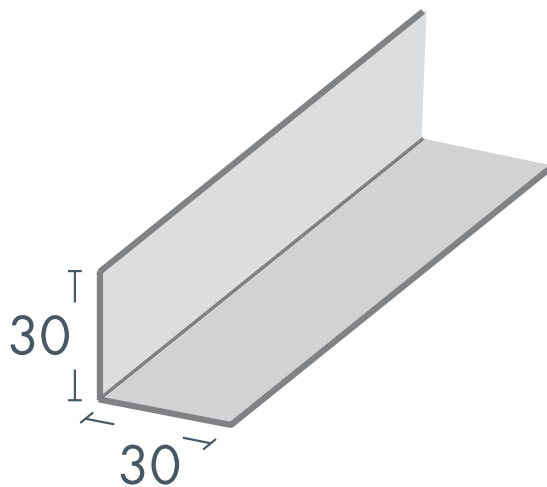

Vinkelprofil 30/30

Til Knauf Fireboard system

Produktdatablad

03/2026

Beskrivelse

Anvendes til Knauf Fireboard system ved beklædning med underkonstruktion. Ved overgange i andre vinkler end 90° anvendes det variable hjørneprofil HP 50/50.

Produktdata

Egenskab	Beskrivelse	Værdi	Enhed
Brand	Reaktion på brand	A1	Ubrændbar
Styrke	Flydespænding	> 140	N / mm ²
Indhold	Farligt indhold	NPD	
Overflade	Zink	140	g / m ²
Korrosionsklasse		C1	
Mål	Tykkelse	0,7	mm
	Længde	4.000	mm
	Bredde	30	mm
	Højde	30	mm